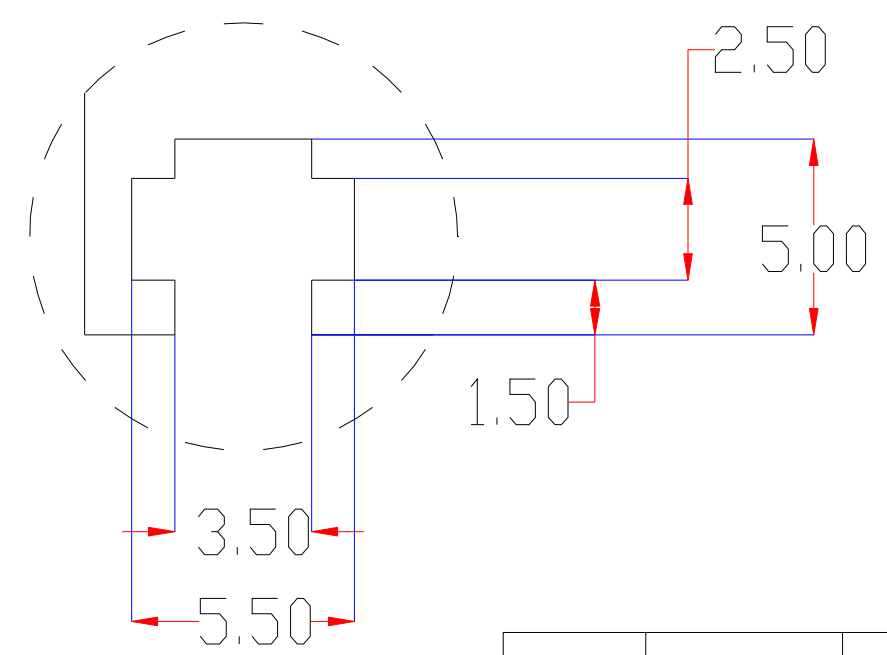

Pin	Polarity	Wire Color
1	+	Red
2	-	Black
3		

视图A
比例 3:1

color	Voitage	Power	深圳市新次元科技有限公司			
Red	24V	-	型号	XCY-LR5030		
White	24V	-	品名	条形光源	设计	SY01
Blue	24V	-	颜色	黑色	审核	SY02
		-	版次	A01	日期	5/27/2109