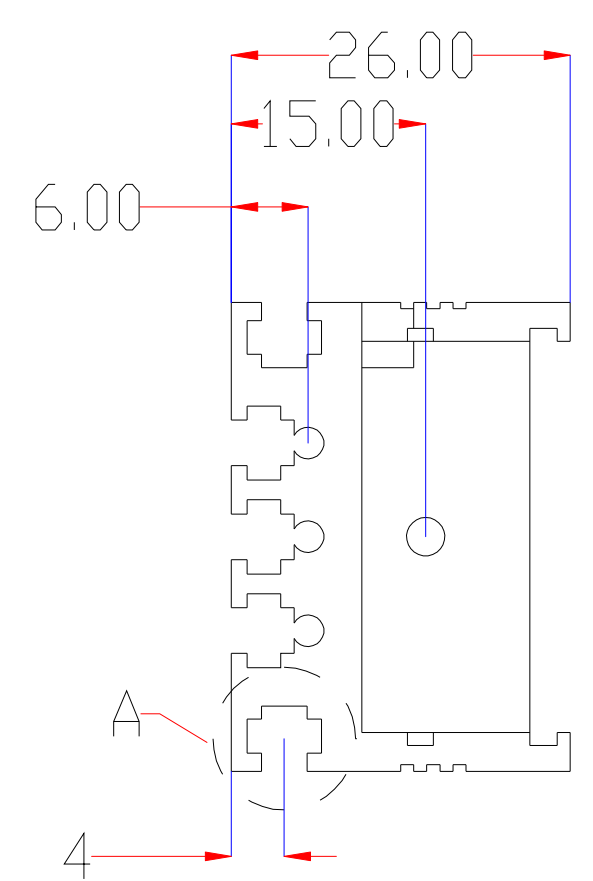

Pin	Polarity	Wire Color
1	+	Red
2	-	Black
3		

视图A
比例 3:1

color	Voitage	Power	深圳市新次元科技有限公司			
Red	24V	-	型号	XCY-LR5030		
White	24V	-	品名	条形光源	设计	SY01
Blue	24V	-	颜色	黑色	审核	SY02
		-	版次	A01	日期	5/27/2109