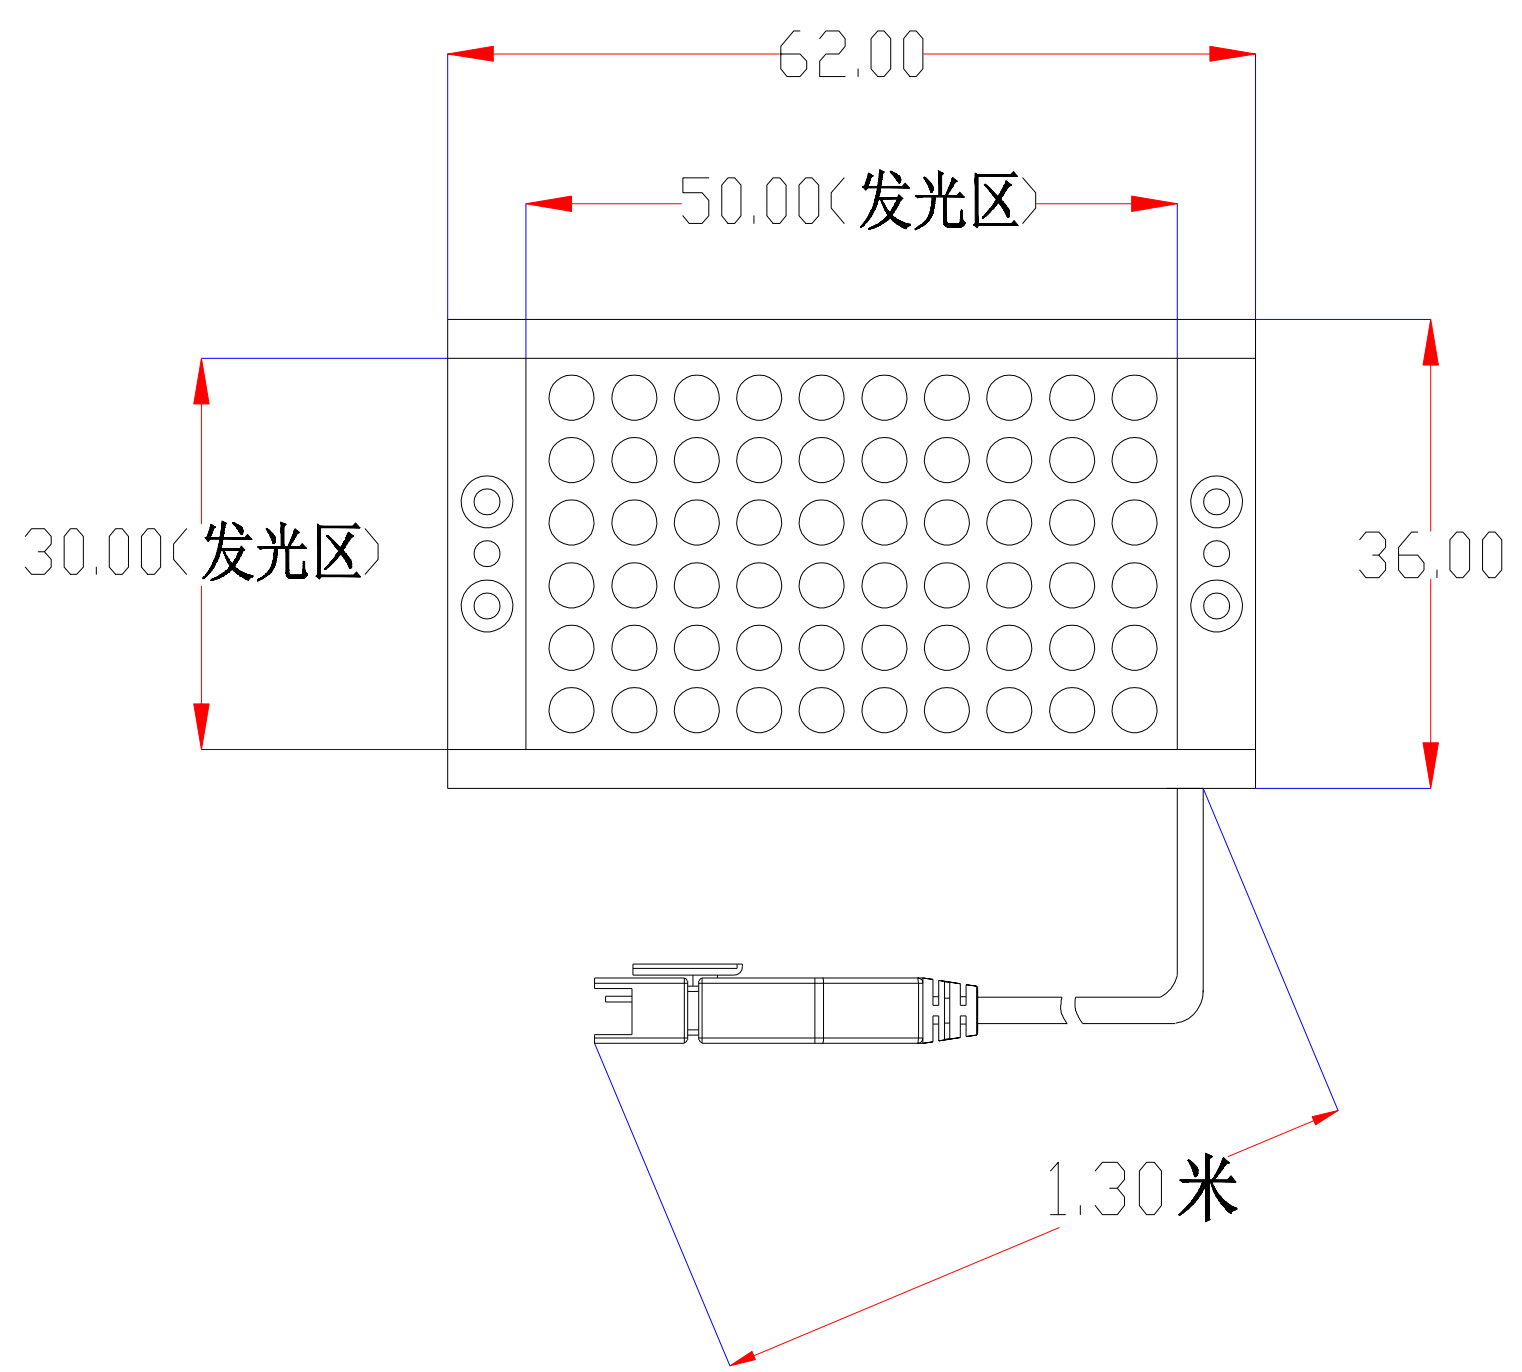

Pin	Polarity	Wire Color
1	+	Red
2	-	Black
3		

视图A
比例 3:1

color	Voitage	Power	深圳市新次元科技有限公司			
Red	24V	-	型号	XCY-LR5030		
White	24V	-	品名	条形光源	设计	SY01
Blue	24V	-	颜色	黑色	审核	SY02
		-	版次	A01	日期	5/27/2109