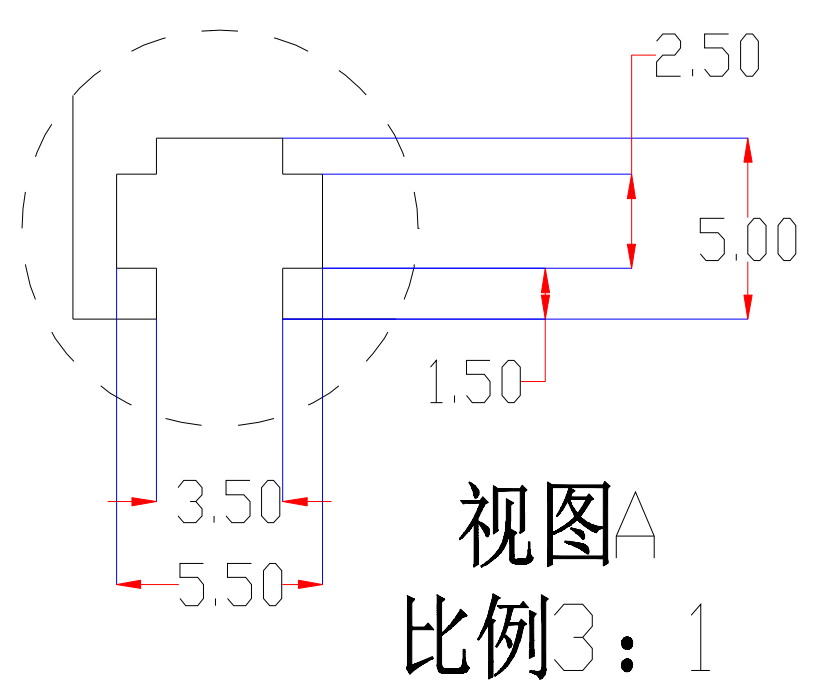

Pin	Polarity	Wire Color
1	+	Red
2	-	Black
3		

color	Voitage	Power	深圳市新次元科技有限公司			
Red	24V	-	型号	XCY-LR12530		
White	24V	-	品名	条形光源	设计	SY01
Blue	24V	-	颜色	黑色	审核	SY02
		-	版次	A01	日期	5/27/2109