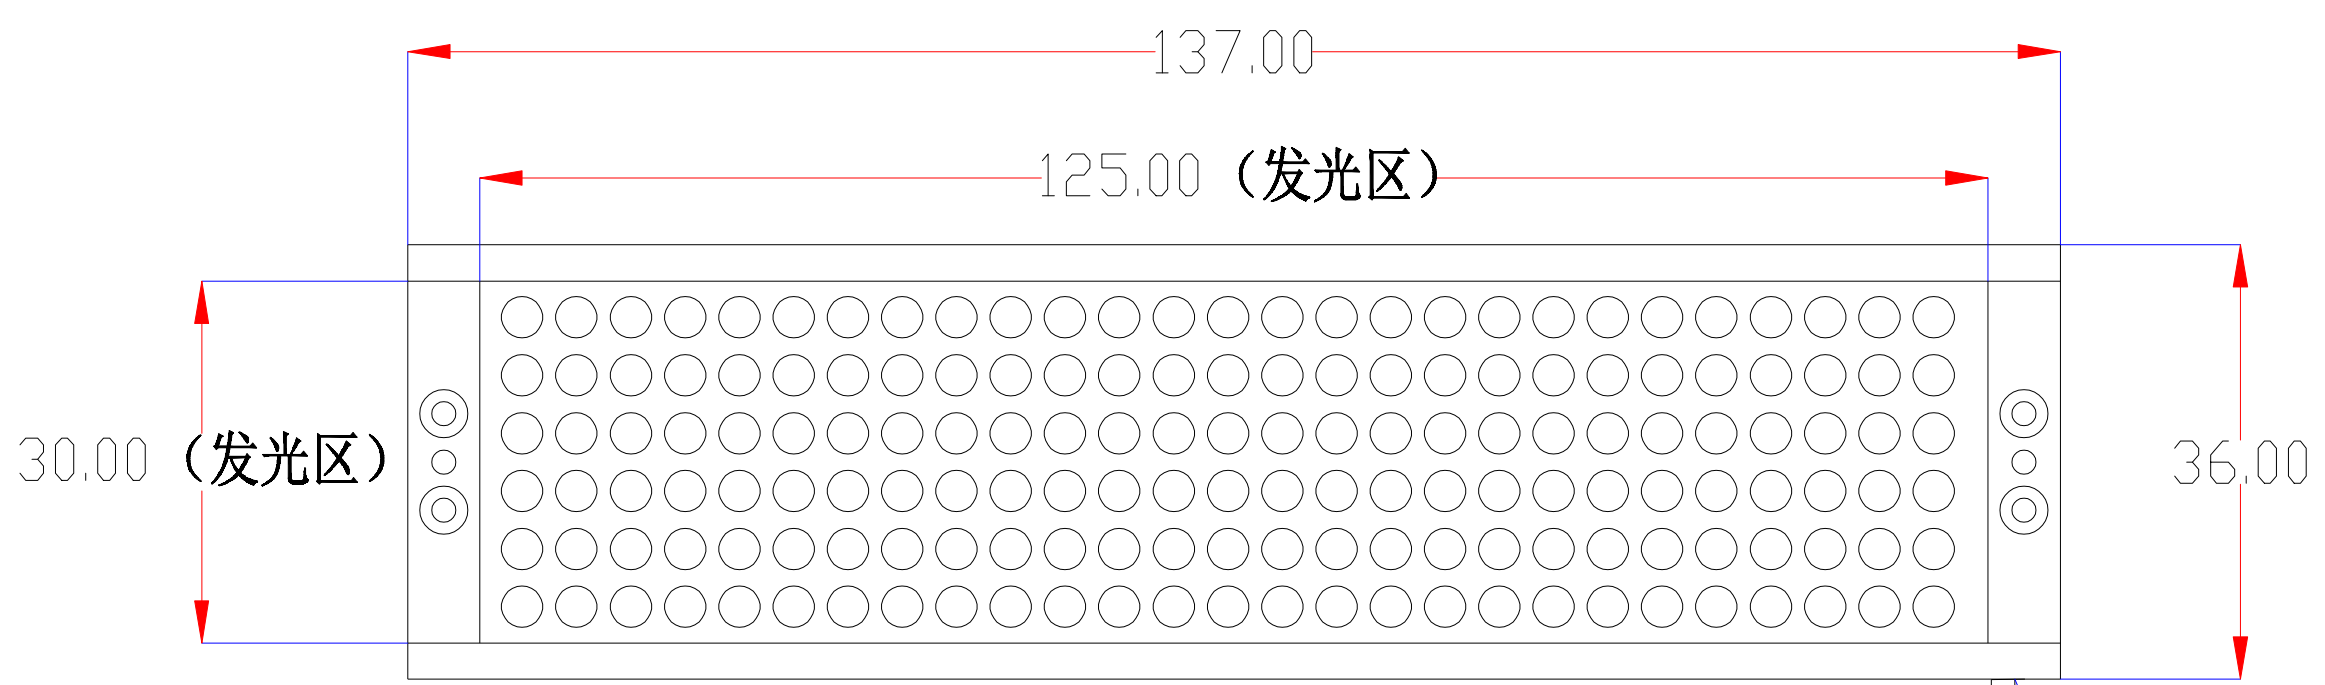

Pin	Polarity	Wire Color
1	+	Red
2	-	Black
3		

color	Voitage	Power	深圳市新次元科技有限公司			
Red	24V	-	型号	XCY-LR12530		
White	24V	-	品名	条形光源	设计	SY01
Blue	24V	-	颜色	黑色	审核	SY02
		-	版次	A01	日期	5/27/2109