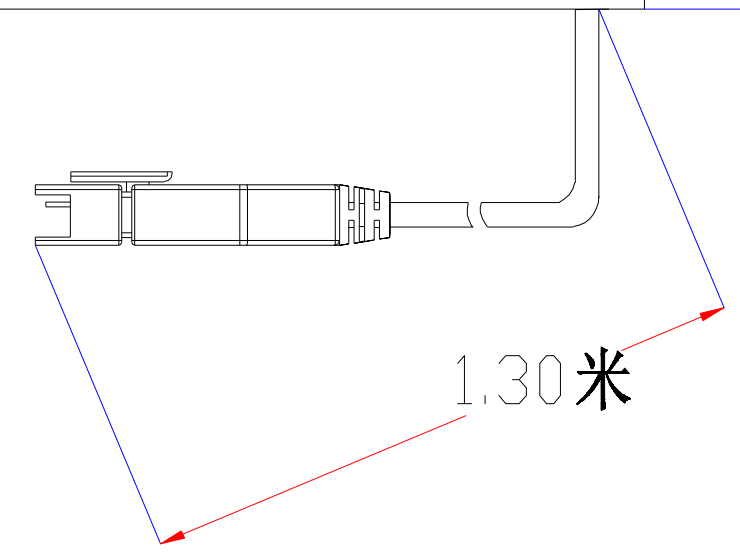

Pin	Polarity	Wire Color
1	+	Red
2	-	Black
3		

color	Voitage	Power	深圳市新次元科技有限公司			
Red	24V	-	型号	XCY-LR12530		
White	24V	-	品名	条形光源	设计	SY01
Blue	24V	-	颜色	黑色	审核	SY02
		-	版次	A01	日期	5/27/2109