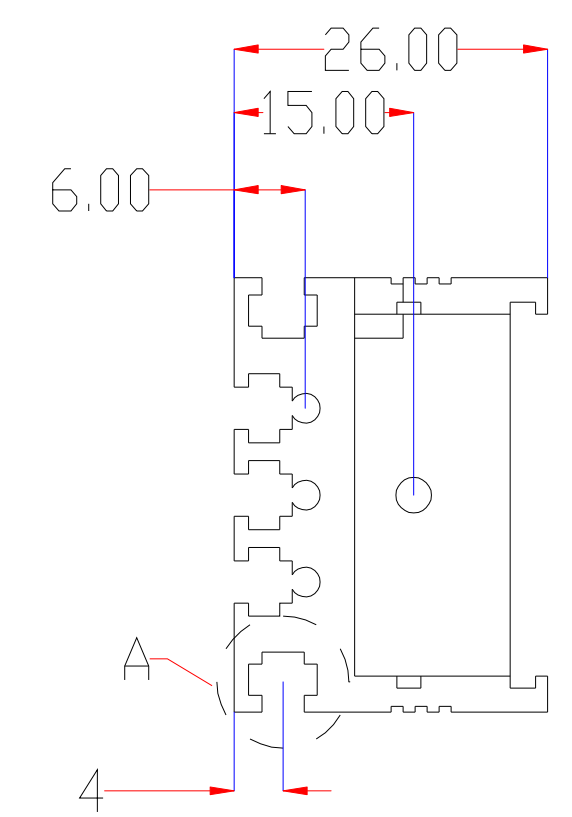

Pin	Polarity	Wire Color
1	+	Red
2	-	Black
3		

color	Voitage	Power	深圳市新次元科技有限公司			
Red	24V	-	型号	XCY-LR12530		
White	24V	-	品名	条形光源	设计	SY01
Blue	24V	-	颜色	黑色	审核	SY02
		-	版次	A01	日期	5/27/2109