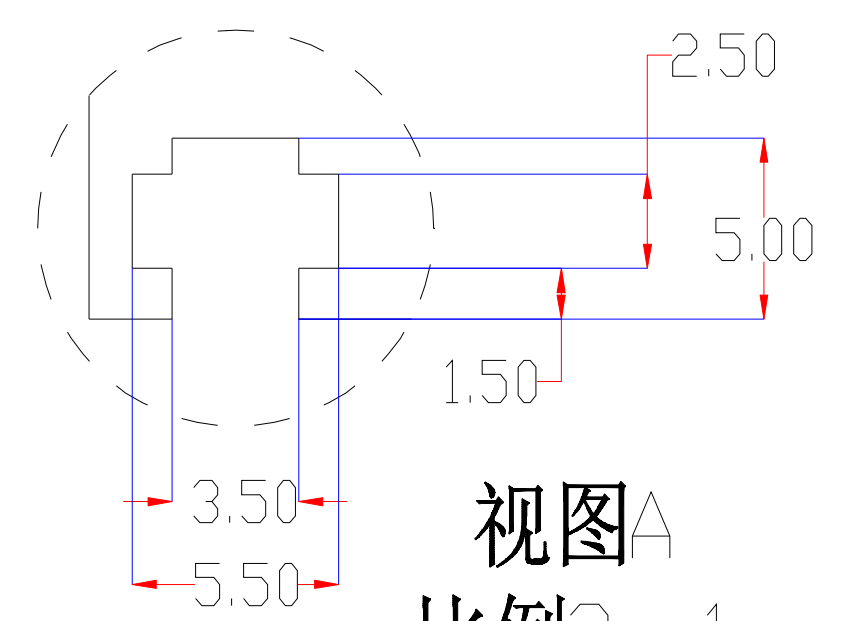

Pin	Polarity	Wire Color
1	+	Red
2	-	Black
3		

视图A  
比例 3:1

color	Voitage	Power
Red	24V	-
White	24V	-
Blue	24V	-
		-
		-

深圳市新次元科技有限公司

型号	XCY-LR15030		
品名	条形光源	设计	SY01
颜色	黑色	审核	SY02
版次	A01	日期	5/27/2109