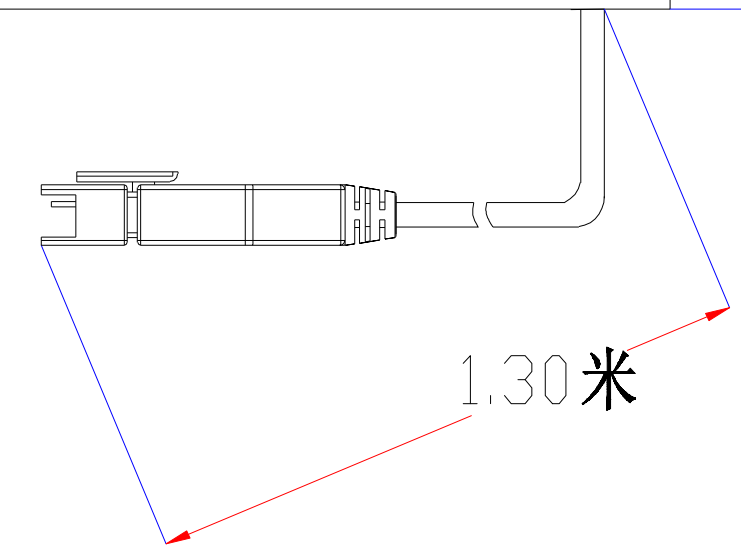

Pin	Polarity	Wire Color
1	+	Red
2	-	Black
3		

视图A  
比例 3:1

color	Voitage	Power
Red	24V	-
White	24V	-
Blue	24V	-
		-
		-

深圳市新次元科技有限公司

型号	XCY-LR15030		
品名	条形光源	设计	SY01
颜色	黑色	审核	SY02
版次	A01	日期	5/27/2109