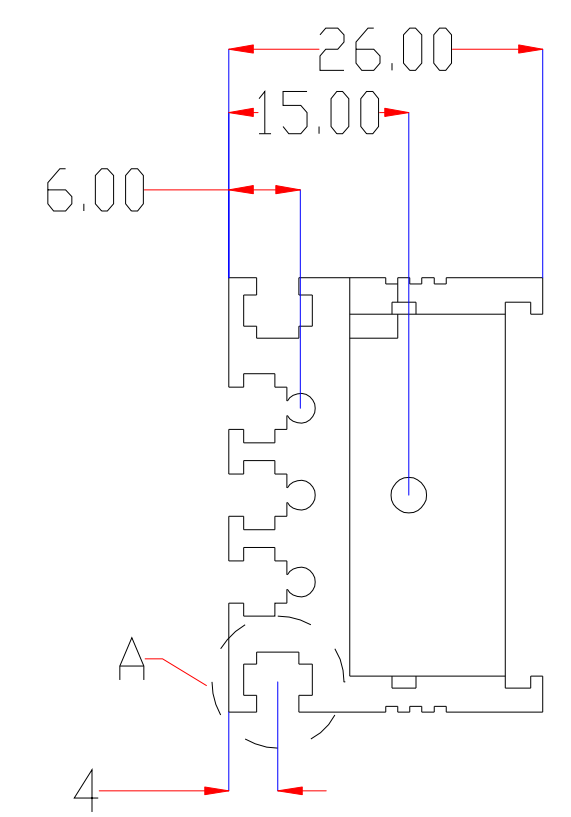

Pin	Polarity	Wire Color
1	+	Red
2	-	Black
3		

视图A  
比例 3:1

color	Voitage	Power
Red	24V	-
White	24V	-
Blue	24V	-
		-
		-

深圳市新次元科技有限公司

型号	XCY-LR15030		
品名	条形光源	设计	SY01
颜色	黑色	审核	SY02
版次	A01	日期	5/27/2109