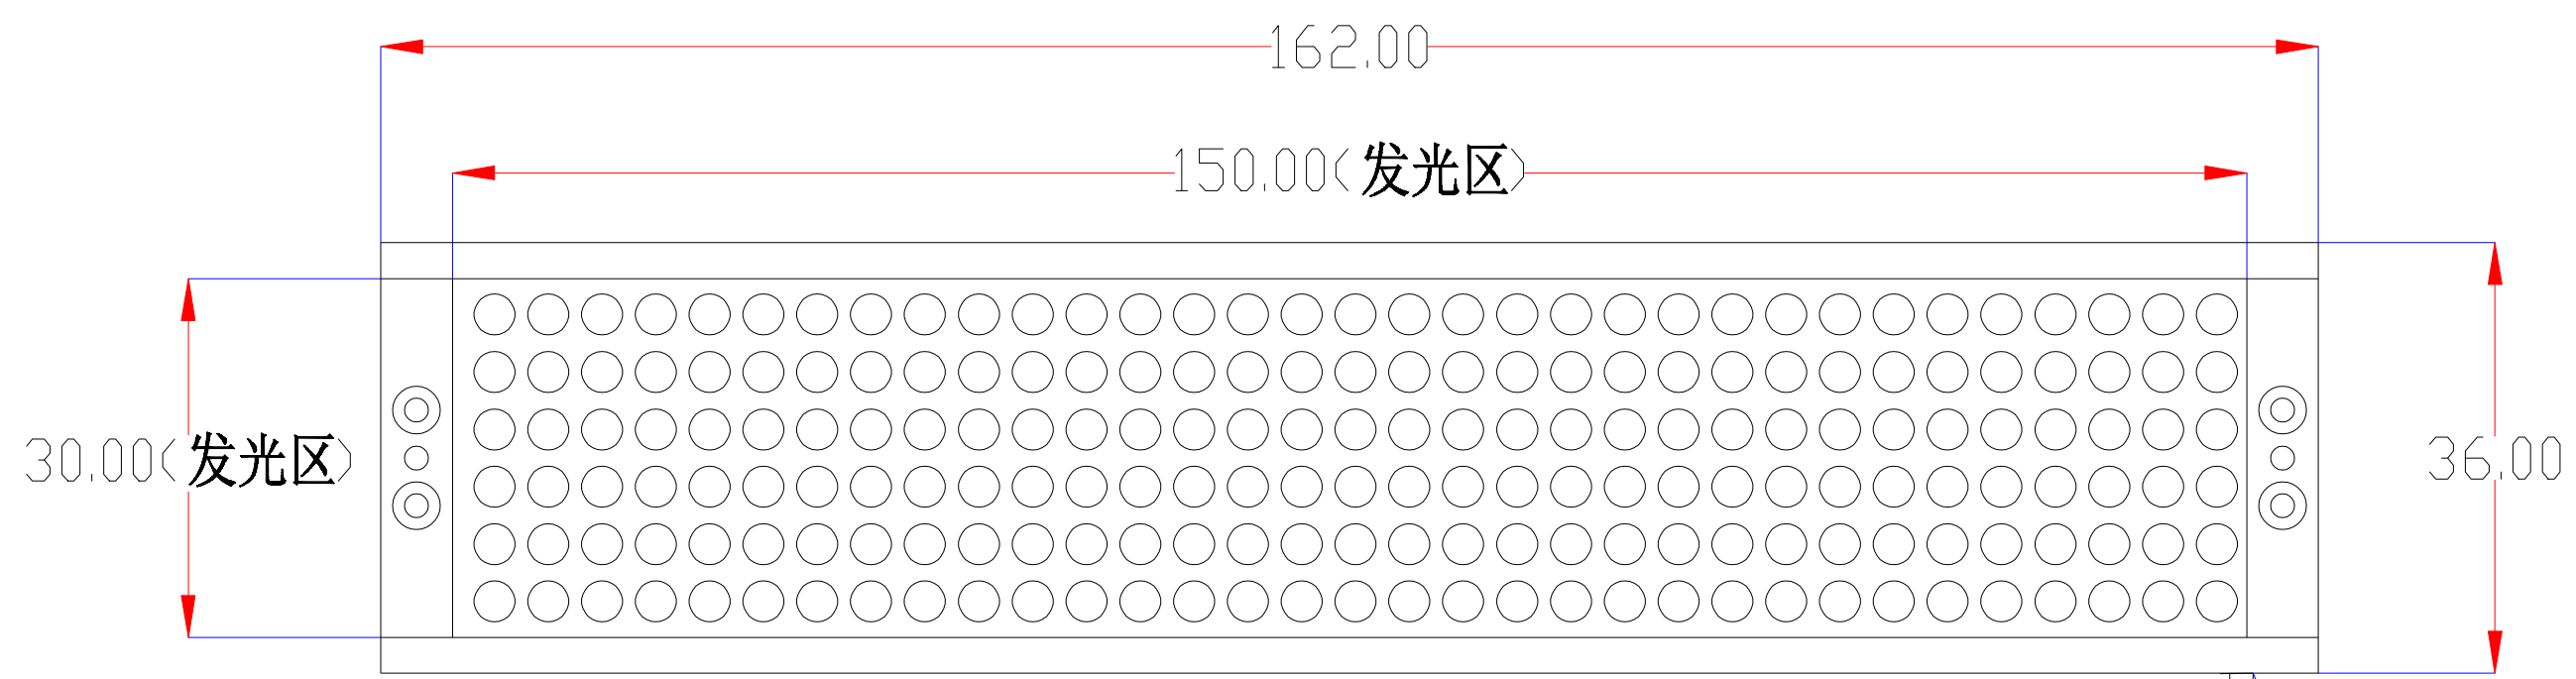

Pin	Polarity	Wire Color
1	+	Red
2	-	Black
3		

视图A  
比例 3:1

color	Voitage	Power
Red	24V	-
White	24V	-
Blue	24V	-
		-
		-

深圳市新次元科技有限公司

型号	XCY-LR15030		
品名	条形光源	设计	SY01
颜色	黑色	审核	SY02
版次	A01	日期	5/27/2109