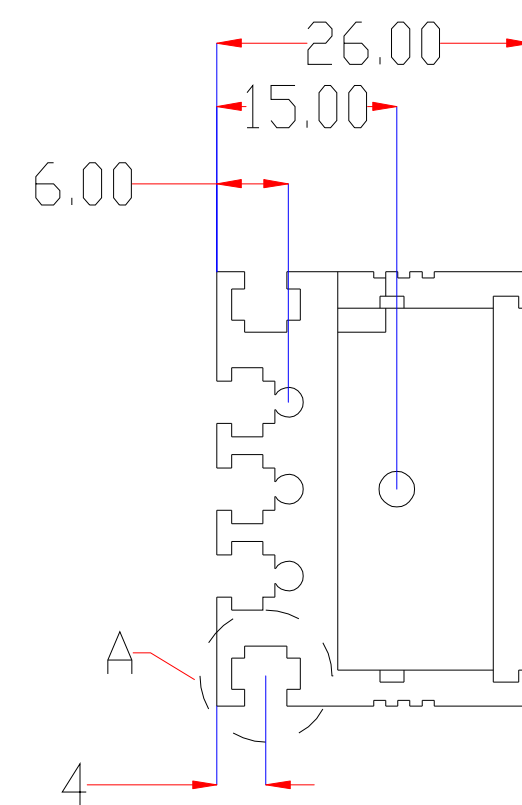

Pin	Polarity	Wire Color
1	+	Red
2	-	Black
3		

视图A  
比例 3:1

color	Voitage	Power	深圳市新次元科技有限公司			
Red	24V	-	型号	XCY-LR32530		
White	24V	-	品名	条形光源	设计	SY01
Blue	24V	-	颜色	黑色	审核	SY02
		-	版次	A01	日期	5/27/2109