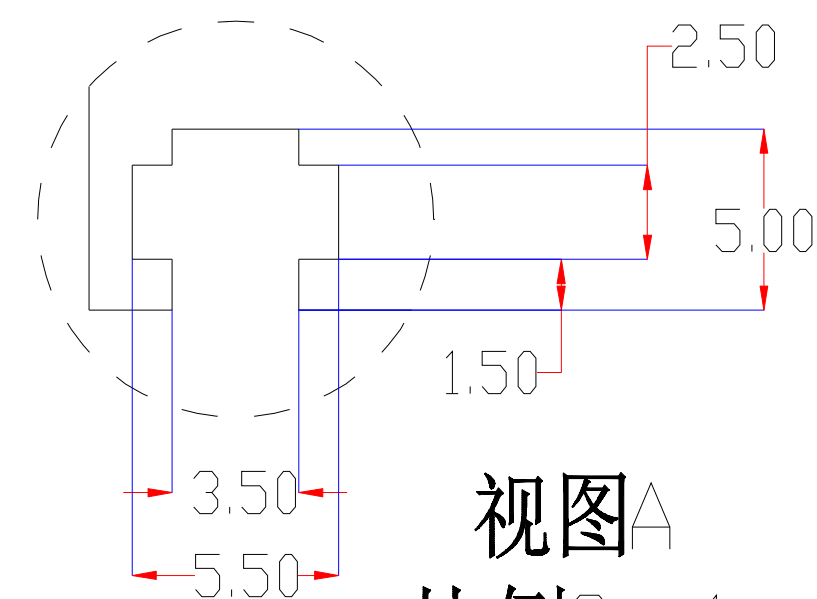

Pin	Polarity	Wire Color
1	+	Red
2	-	Black
3		

视图A  
比例 3:1

color	Voitage	Power	深圳市新次元科技有限公司			
Red	24V	-	型号	XCY-LR32530		
White	24V	-	品名	条形光源	设计	SY01
Blue	24V	-	颜色	黑色	审核	SY02
		-	版次	A01	日期	5/27/2109