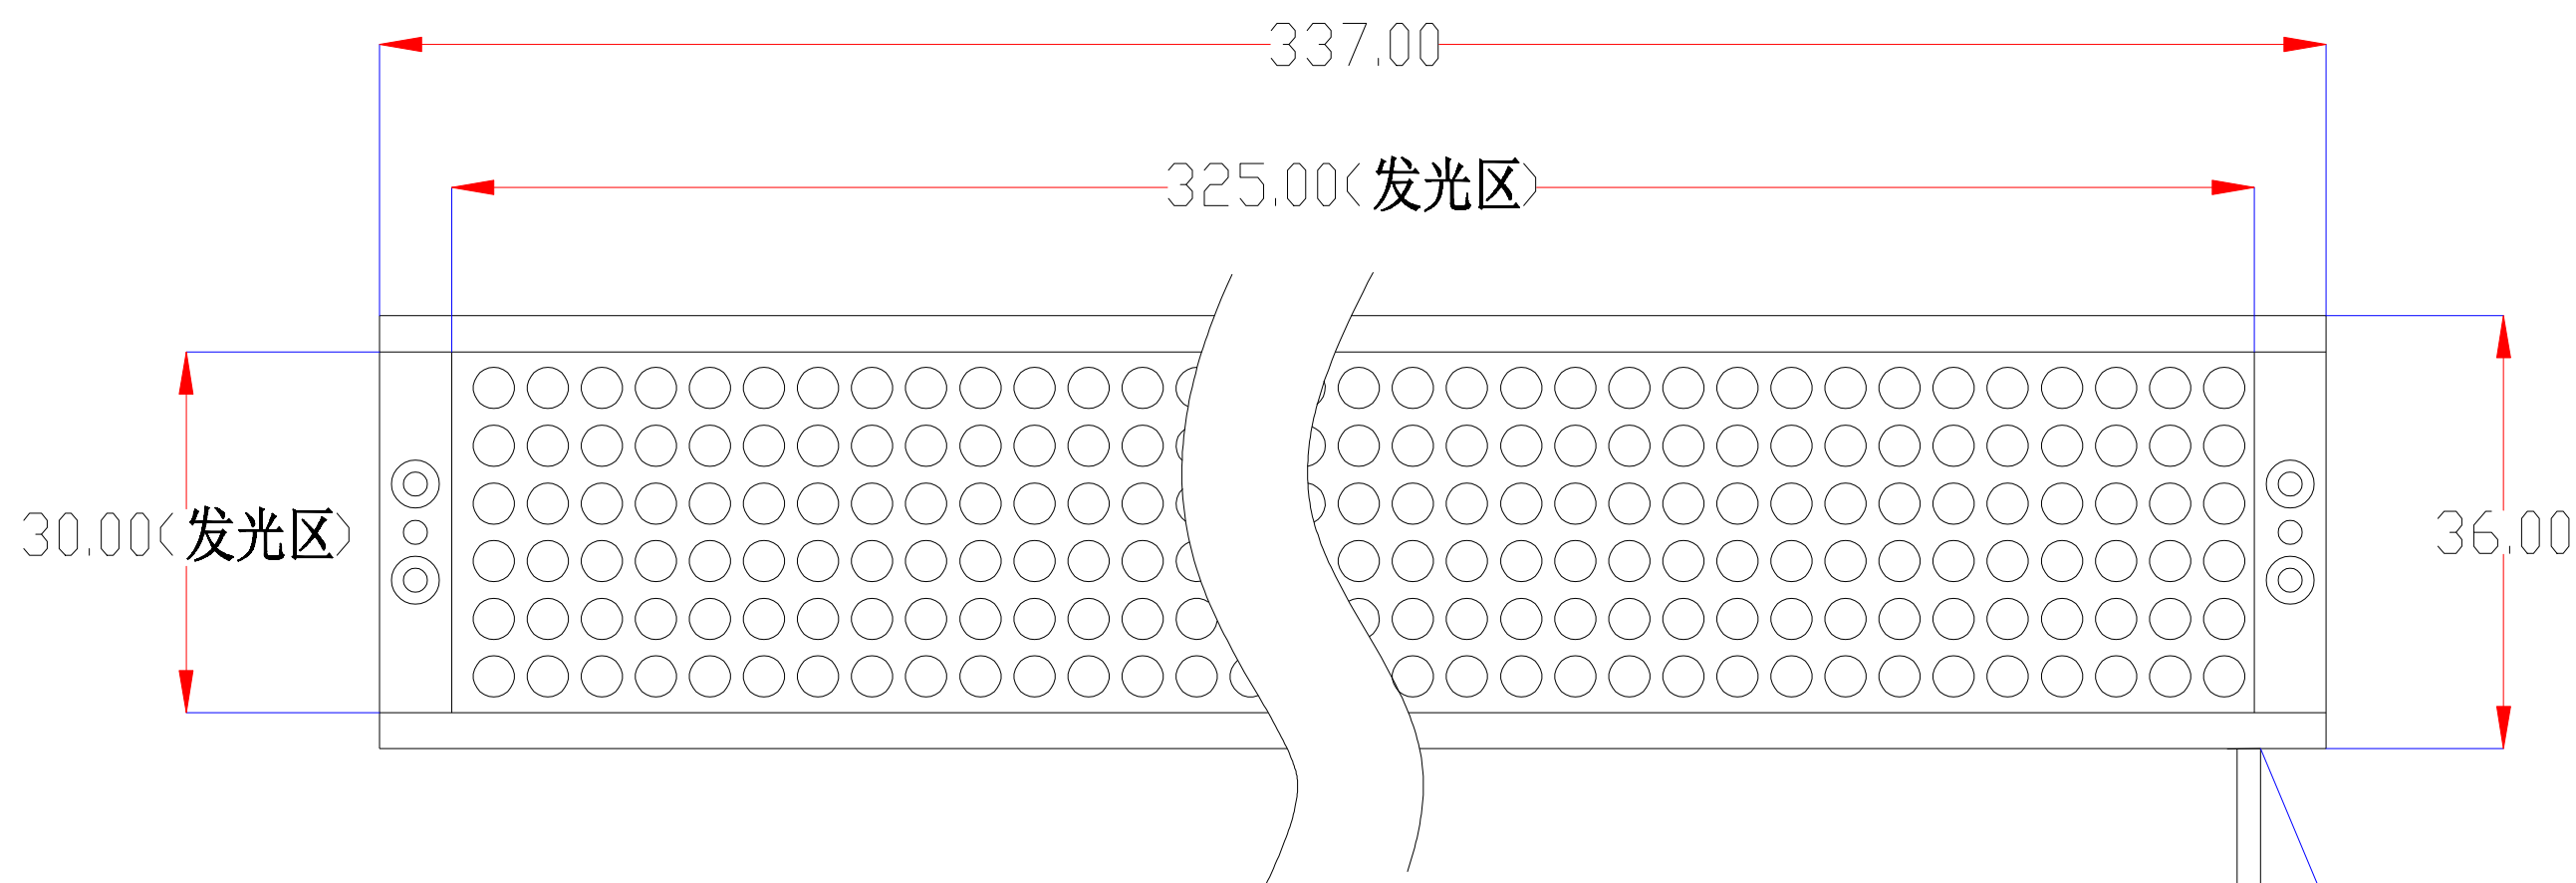

Pin	Polarity	Wire Color
1	+	Red
2	-	Black
3		

视图A  
比例 3:1

color	Voitage	Power	深圳市新次元科技有限公司			
Red	24V	-	型号	XCY-LR32530		
White	24V	-	品名	条形光源	设计	SY01
Blue	24V	-	颜色	黑色	审核	SY02
		-	版次	A01	日期	5/27/2109