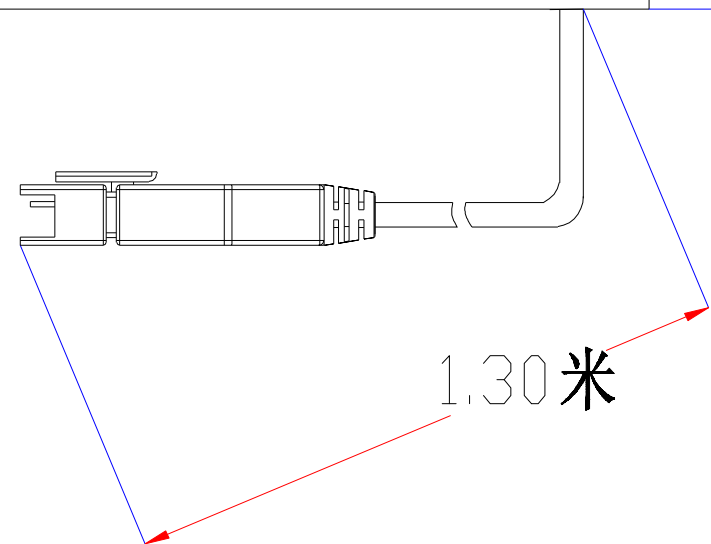

Pin	Polarity	Wire Color
1	+	Red
2	-	Black
3		

视图A  
比例 3:1

color	Voitage	Power	深圳市新次元科技有限公司			
Red	24V	-	型号	XCY-LR32530		
White	24V	-	品名	条形光源	设计	SY01
Blue	24V	-	颜色	黑色	审核	SY02
		-	版次	A01	日期	5/27/2109