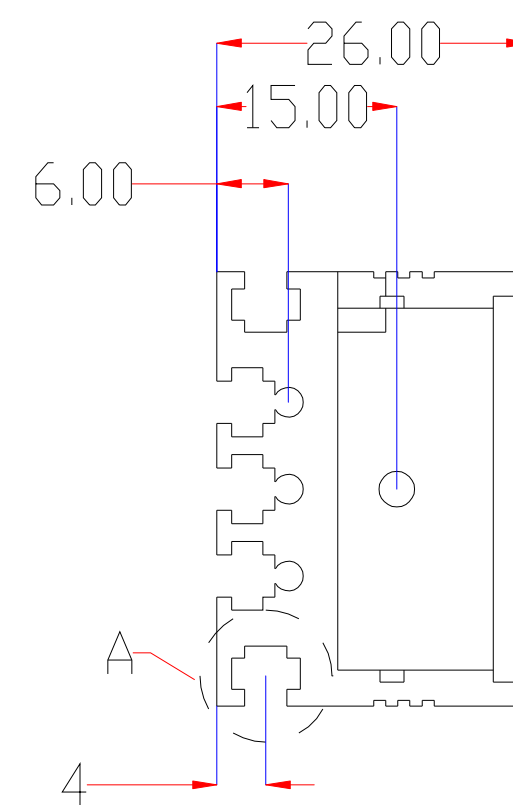

Pin	Polarity	Wire Color
1	+	Red
2	-	Black
3		

视图A
比例3:1

color	Voitage	Power	深圳市新次元科技有限公司			
Red	24V	-	型号	XCY-LR45030		
White	24V	-	品名	条形光源	设计	SY01
Blue	24V	-	颜色	黑色	审核	SY02
		-	版次	A01	日期	5/27/2109