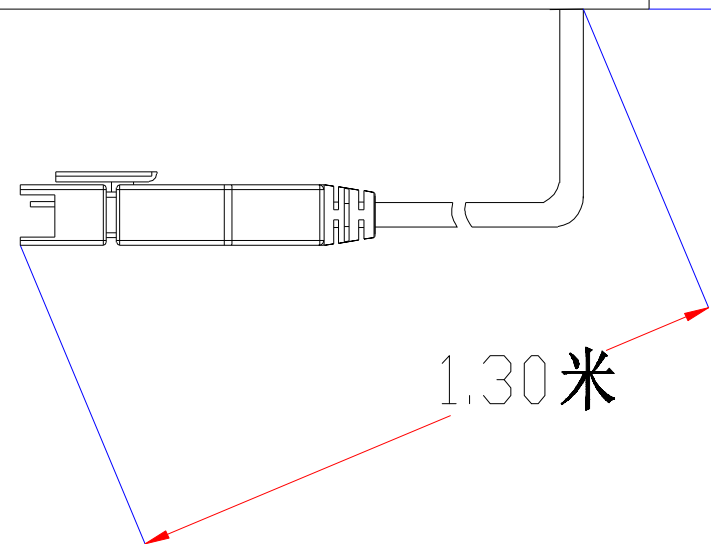

Pin	Polarity	Wire Color
1	+	Red
2	-	Black
3		

视图A
比例3:1

color	Voitage	Power	深圳市新次元科技有限公司			
Red	24V	-	型号	XCY-LR45030		
White	24V	-	品名	条形光源	设计	SY01
Blue	24V	-	颜色	黑色	审核	SY02
		-	版次	A01	日期	5/27/2109