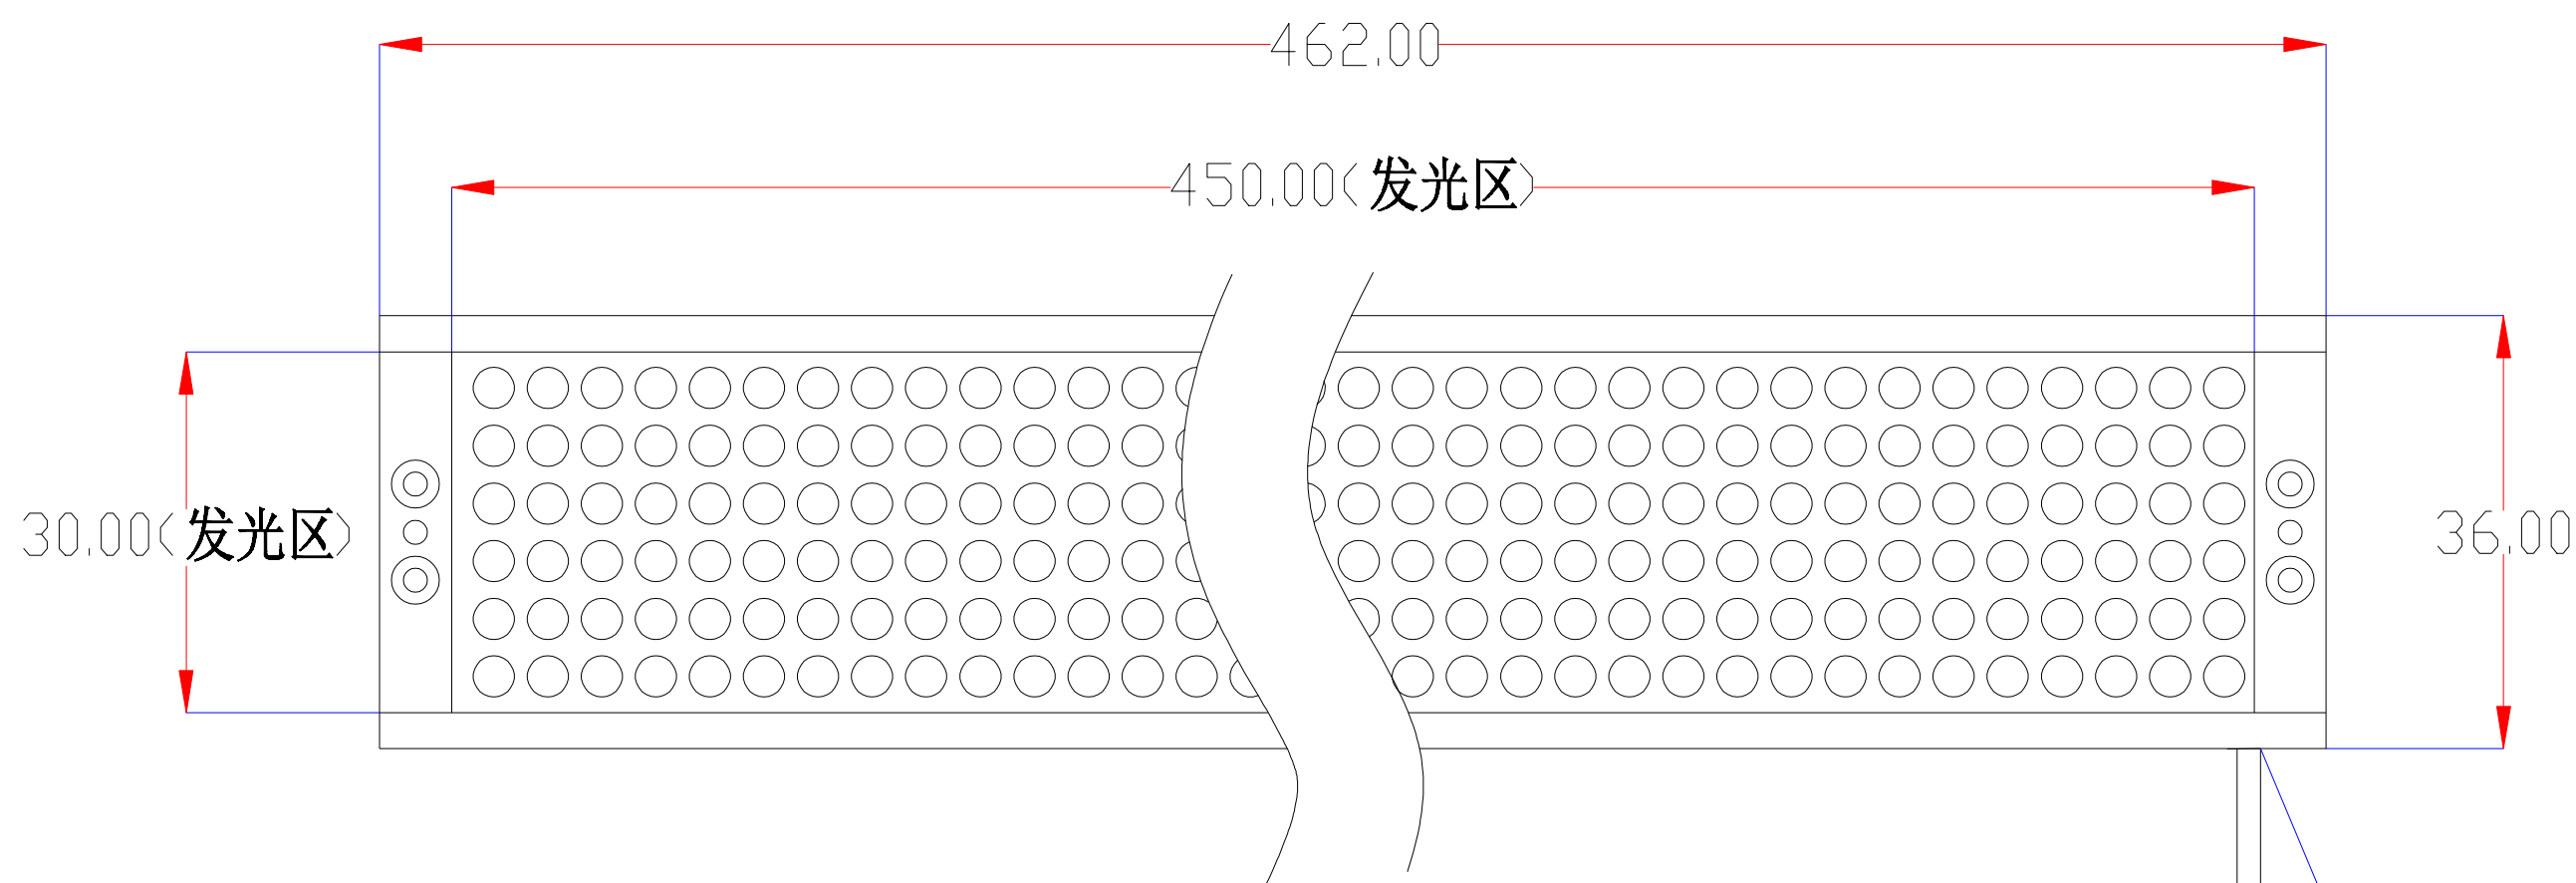

Pin	Polarity	Wire Color
1	+	Red
2	-	Black
3		

视图A
比例3:1

color	Voitage	Power	深圳市新次元科技有限公司			
Red	24V	-	型号	XCY-LR45030		
White	24V	-	品名	条形光源	设计	SY01
Blue	24V	-	颜色	黑色	审核	SY02
		-	版次	A01	日期	5/27/2109