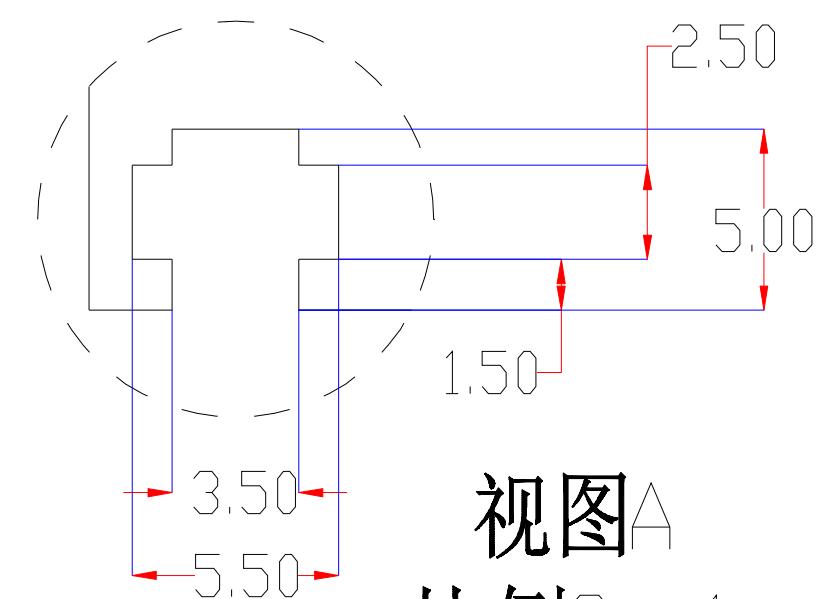

Pin	Polarity	Wire Color
1	+	Red
2	-	Black
3		

视图A
比例3:1

color	Voitage	Power	深圳市新次元科技有限公司			
Red	24V	-	型号	XCY-LR45030		
White	24V	-	品名	条形光源	设计	SY01
Blue	24V	-	颜色	黑色	审核	SY02
		-	版次	A01	日期	5/27/2109