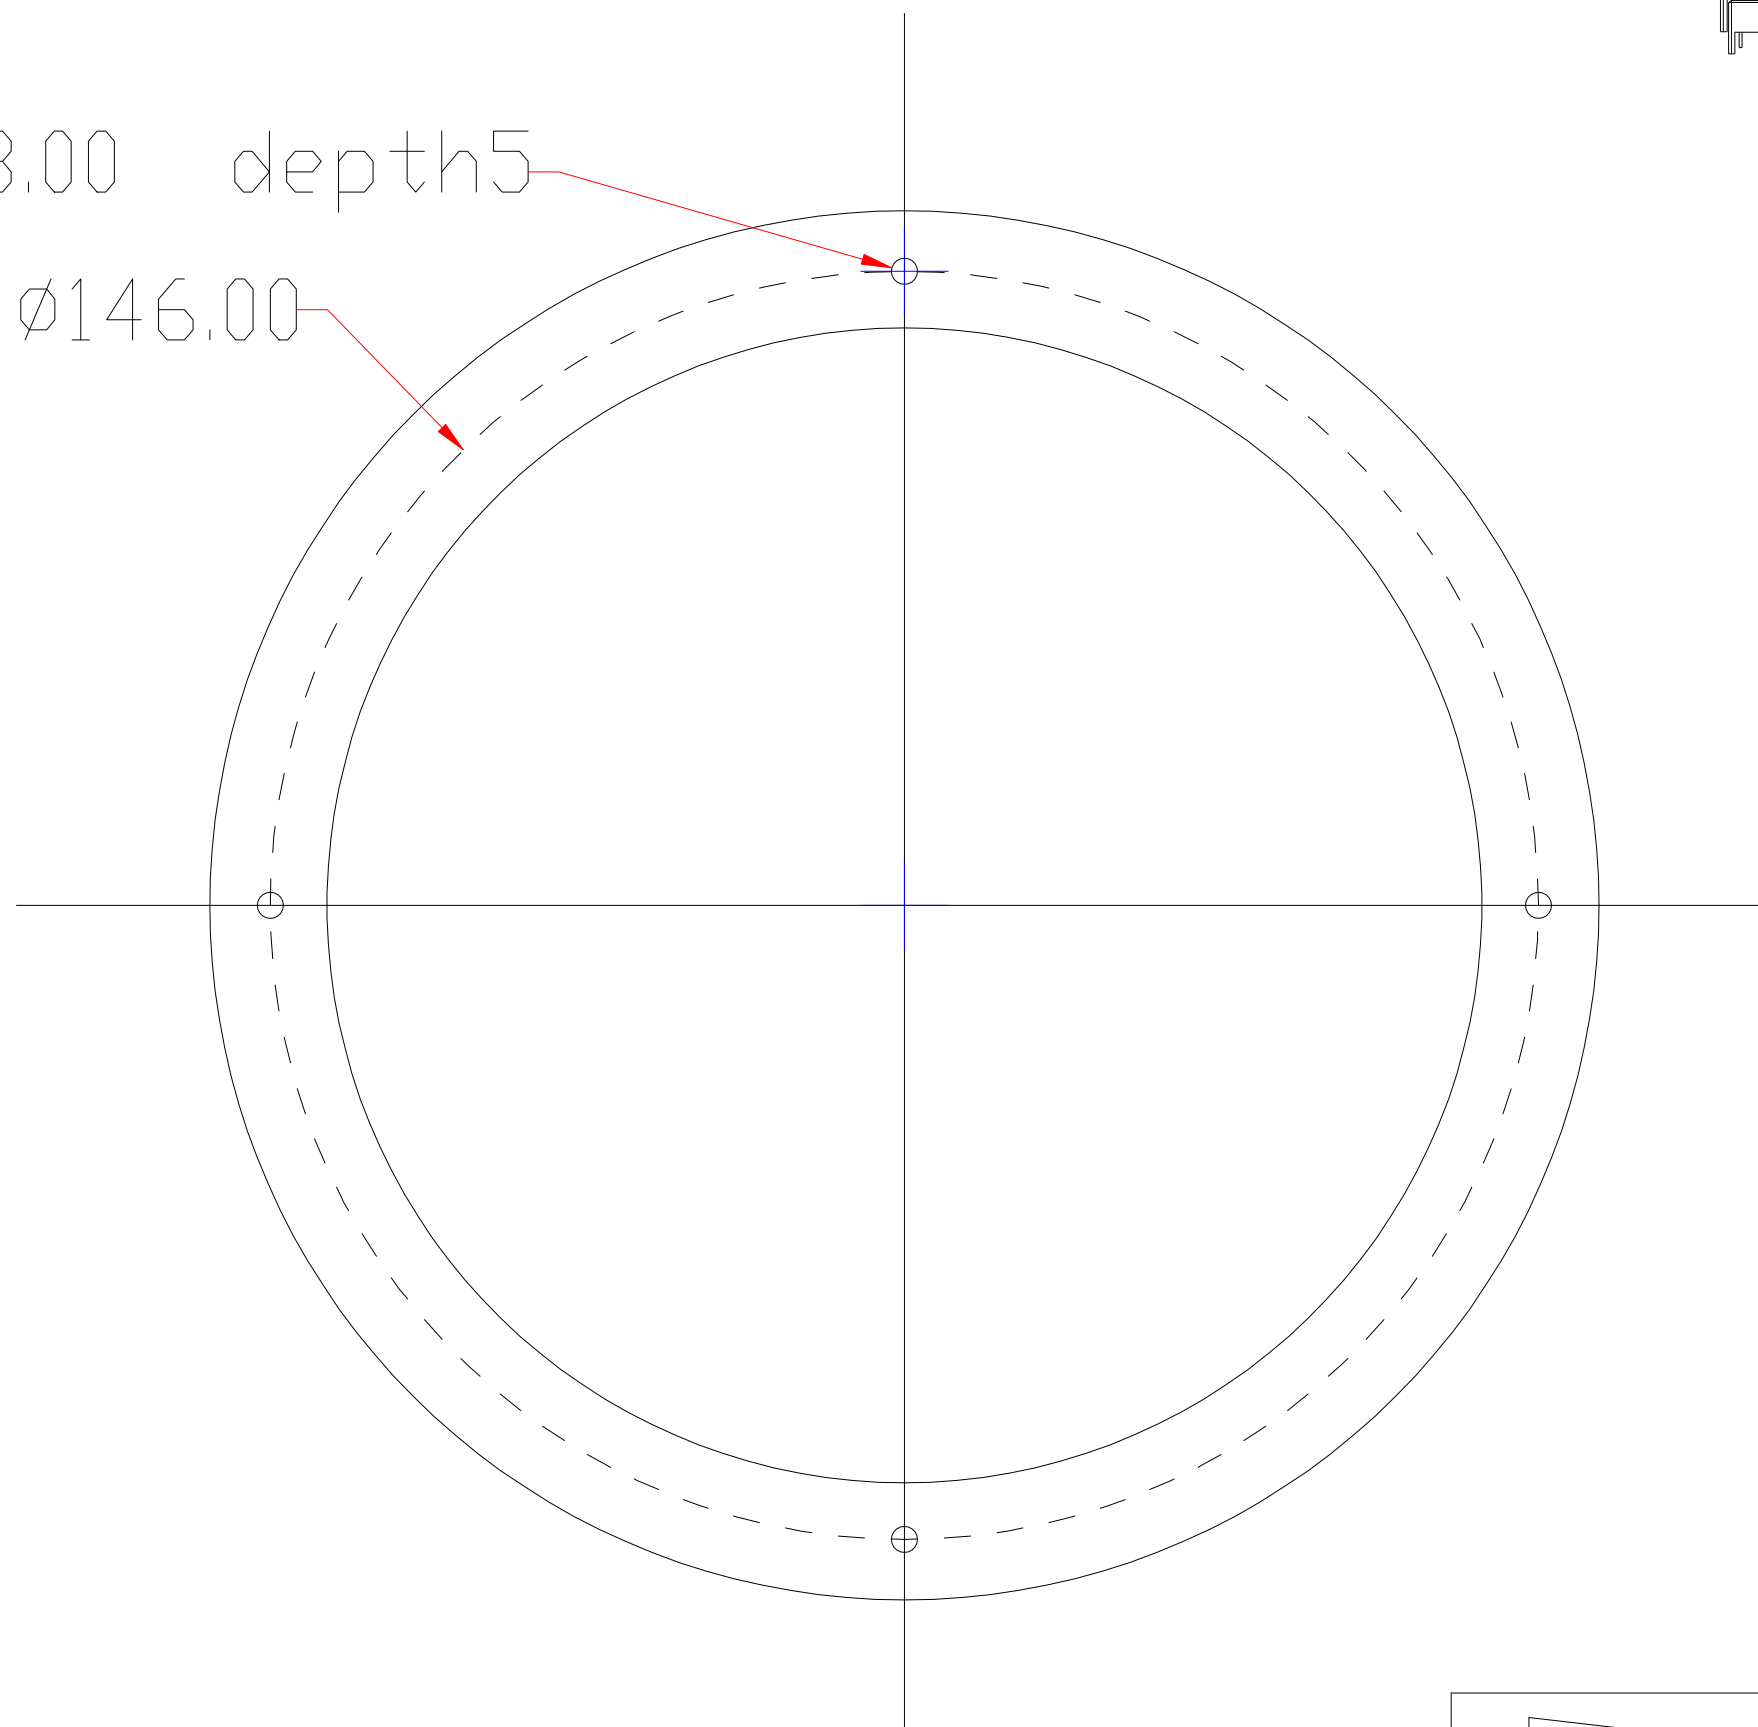

4-M3.00 depth5

Ø146.00

Pin	Polarity	Wire Color
1	+	Red
2	-	Black
3		

color	Voitage	Power
Red	24V	-
White	24V	-
Blue	24V	-
		-
		-

深圳市新次元科技有限公司

型号 XCY-LAR16080

品名 设计 SY01

颜色 黑色 审核 SY02