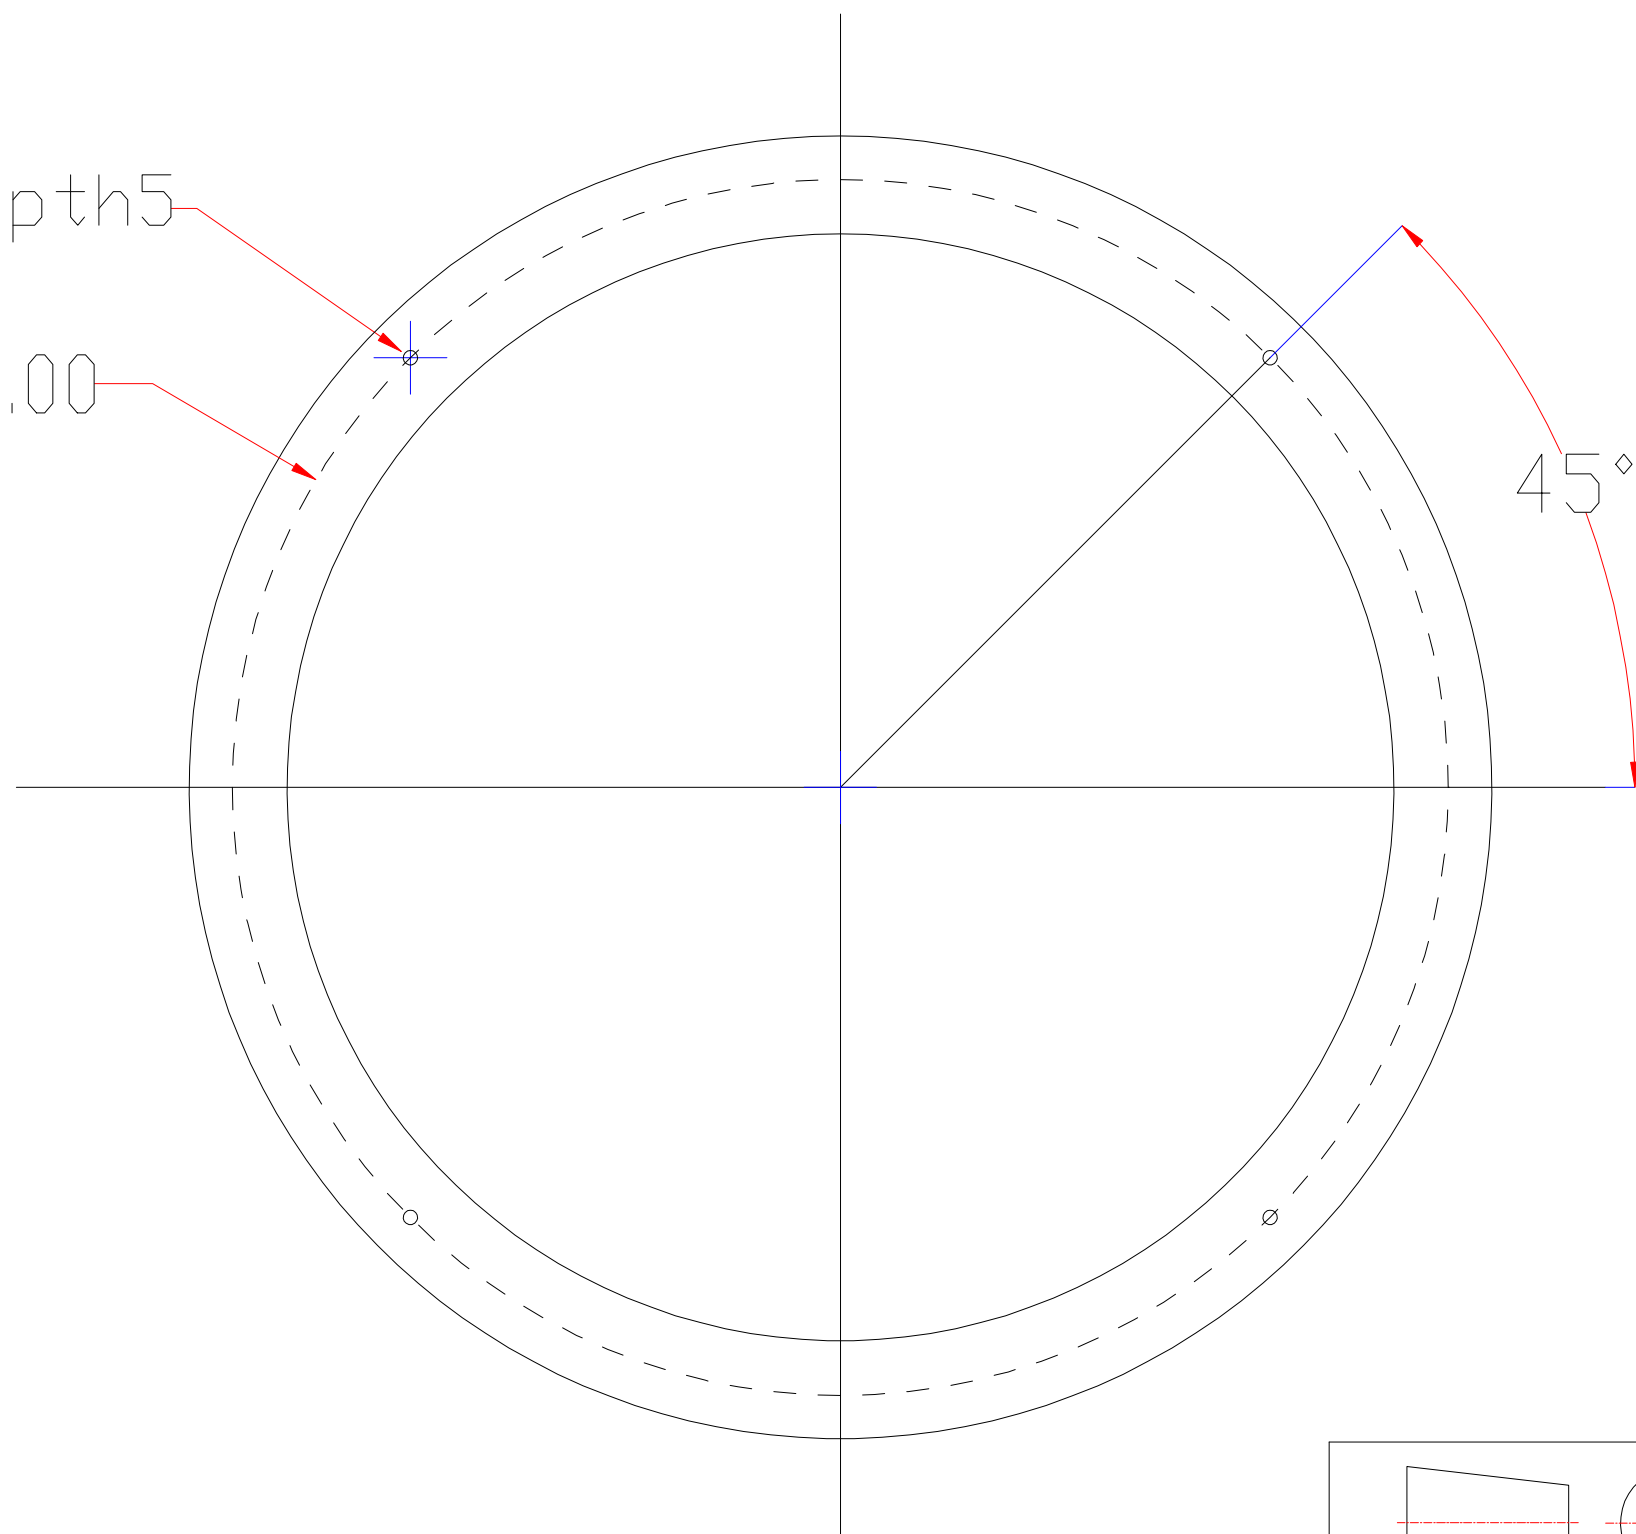

Pin	Polarity	Wire Color
1	+	Red
2	-	Black
3		

4-M3.00 depth5

∅168.00

45°

color	Voitage	Power
Red	24V	-
White	24V	-
Blue	24V	-
		-
		-

深圳市新次元科技有限公司

型号 XCY-LAR18060

品名 设计 SY01