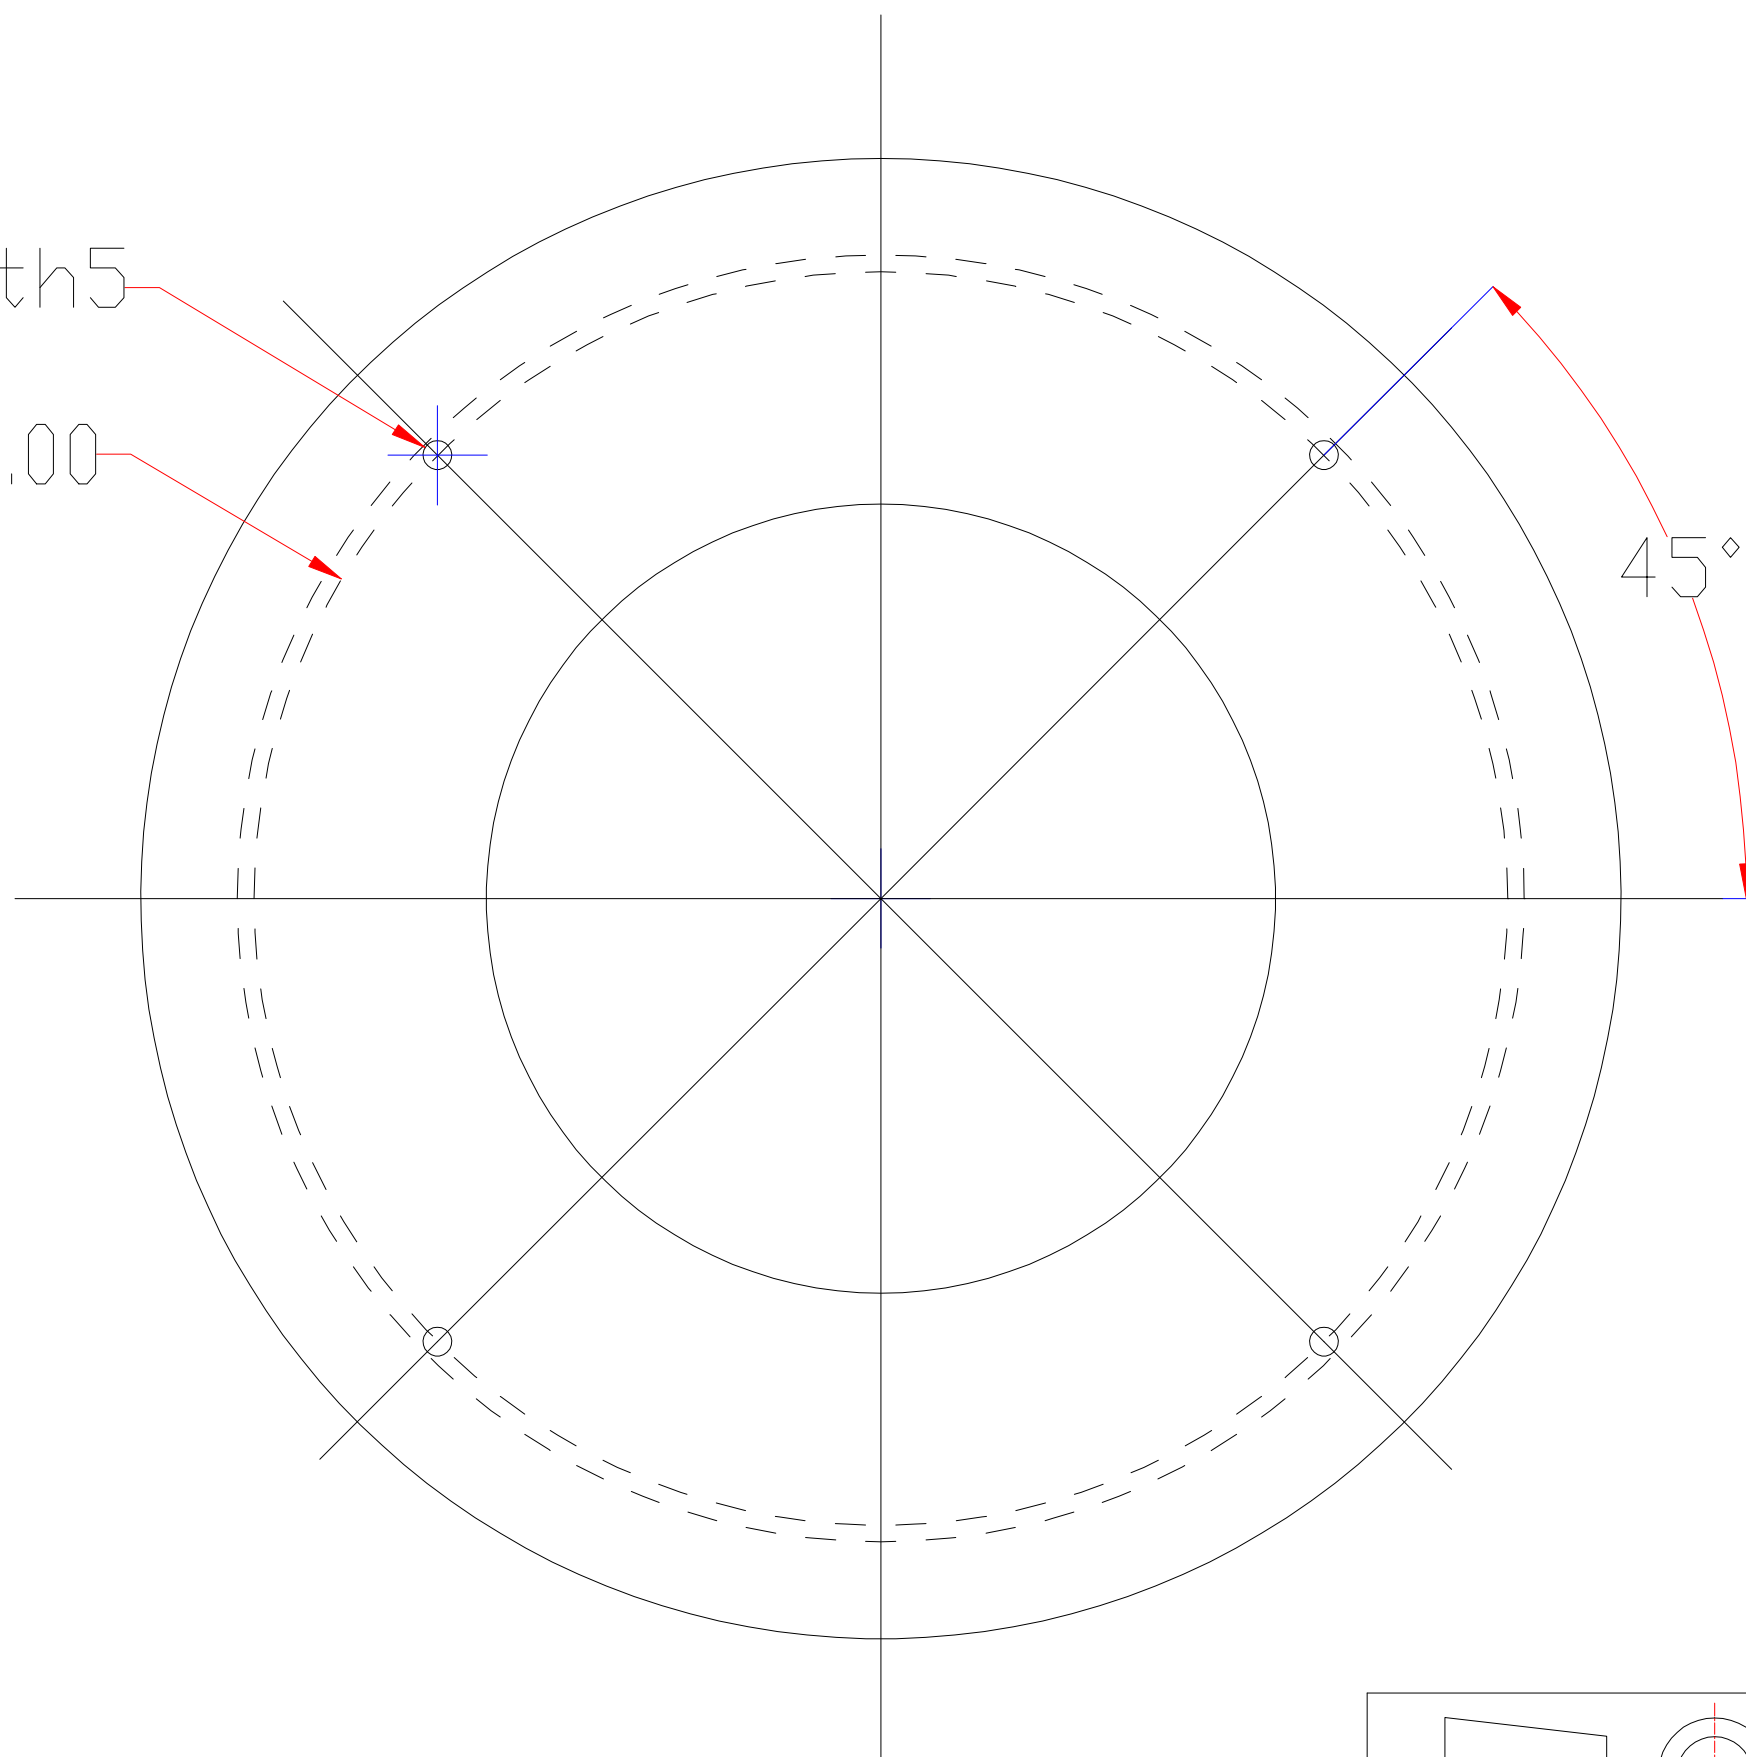

Pin	Polarity	Wire Color
1	+	Red
2	-	Black
3		

4-M3.00

depth5

Ø127.00

color	Voitage	Power
Red	24V	-
White	24V	-
Blue	24V	-
		-
		-

深圳市新次元科技有限公司

型号 XCY-WAR15080

品名 设计 SY01

颜色 黑色 审核 SY02

版次 A01 日期