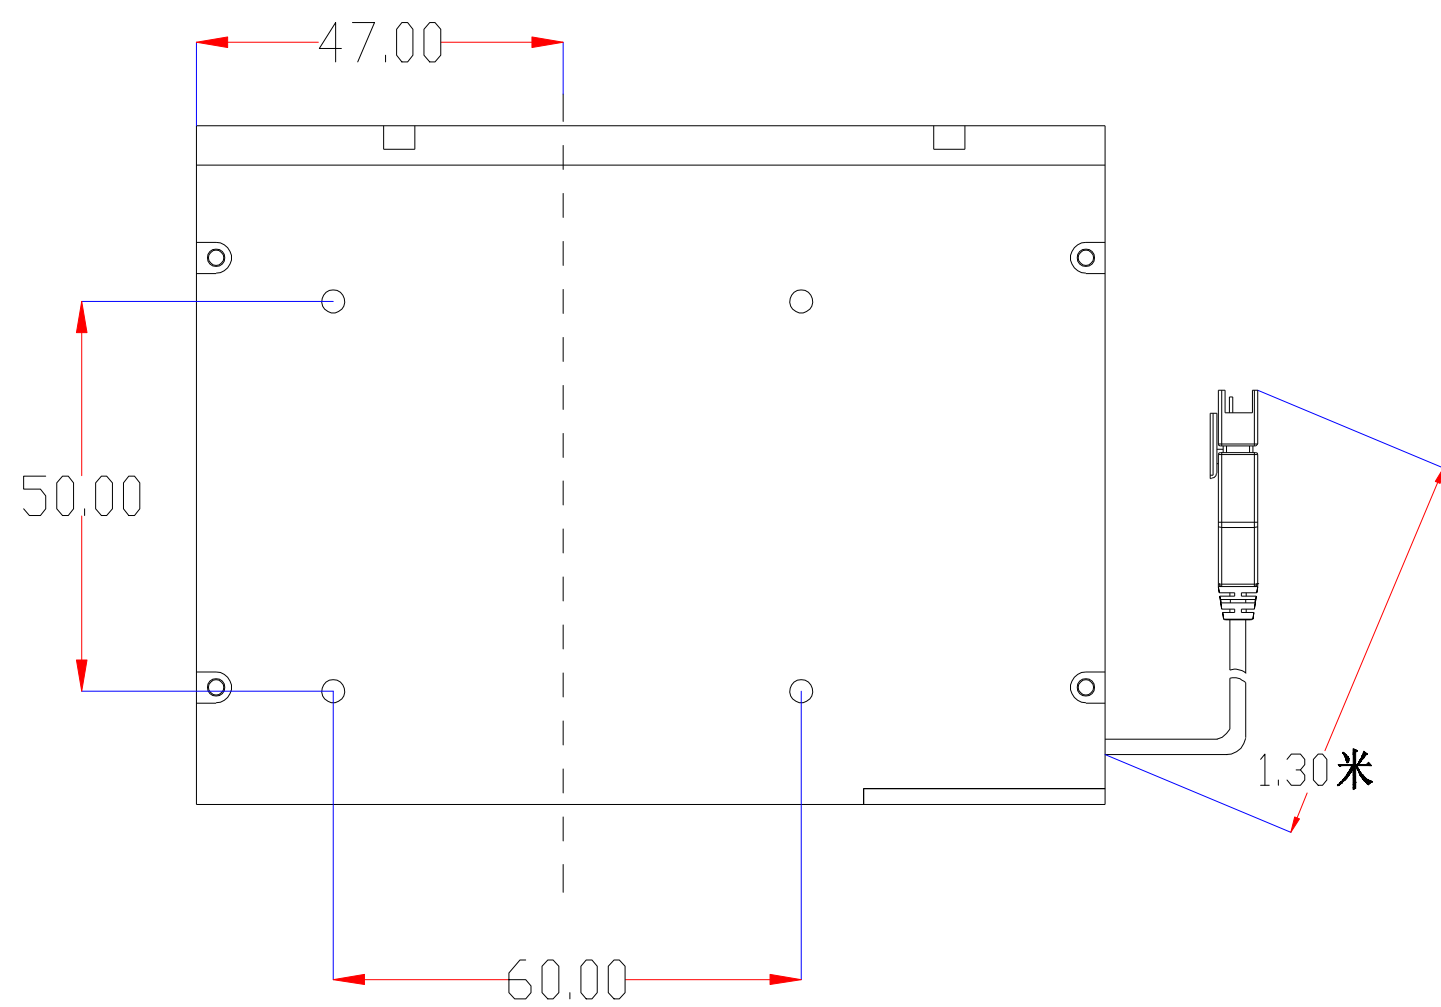

Pin	Polarity	Wire Color
1	+	Red
2	-	Black
3		

color	Voitage	Power
Red	24V	-
White	24V	-
Blue	24V	-
		-
		-

深圳市新次元科技有限公司

型号	XCY-C08080		
品名	同轴光源	设计	SY01
颜色	黑色	审核	SY02
版次	A01	日期	7/27/2019