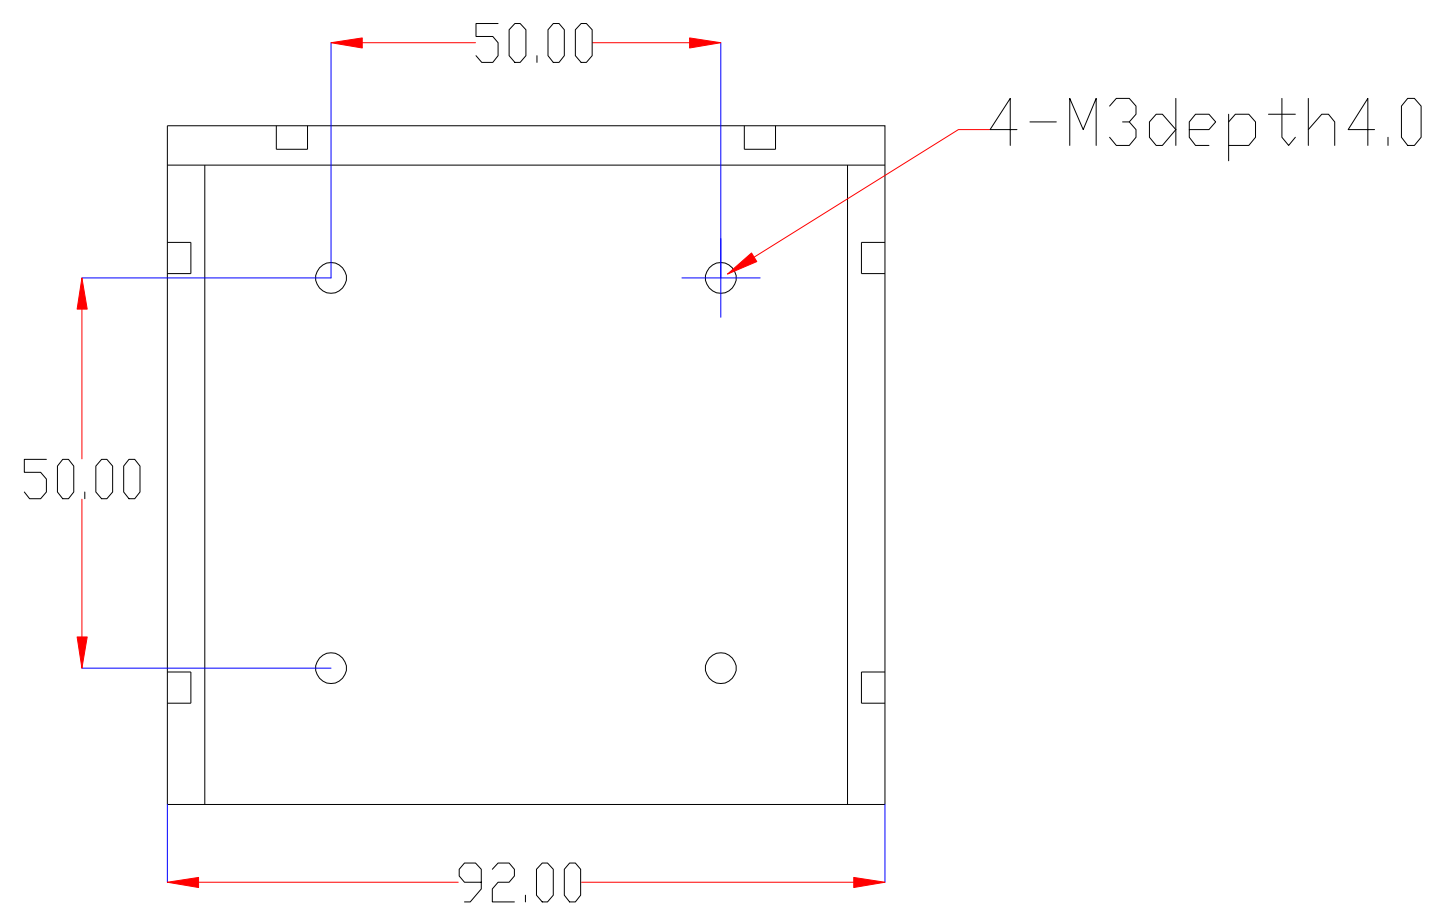

Pin	Polarity	Wire Color
1	+	Red
2	-	Black
3		

color	Voitage	Power
Red	24V	-
White	24V	-
Blue	24V	-
		-
		-

深圳市新次元科技有限公司

型号	XCY-C08080		
品名	同轴光源	设计	SY01
颜色	黑色	审核	SY02
版次	A01	日期	7/27/2019