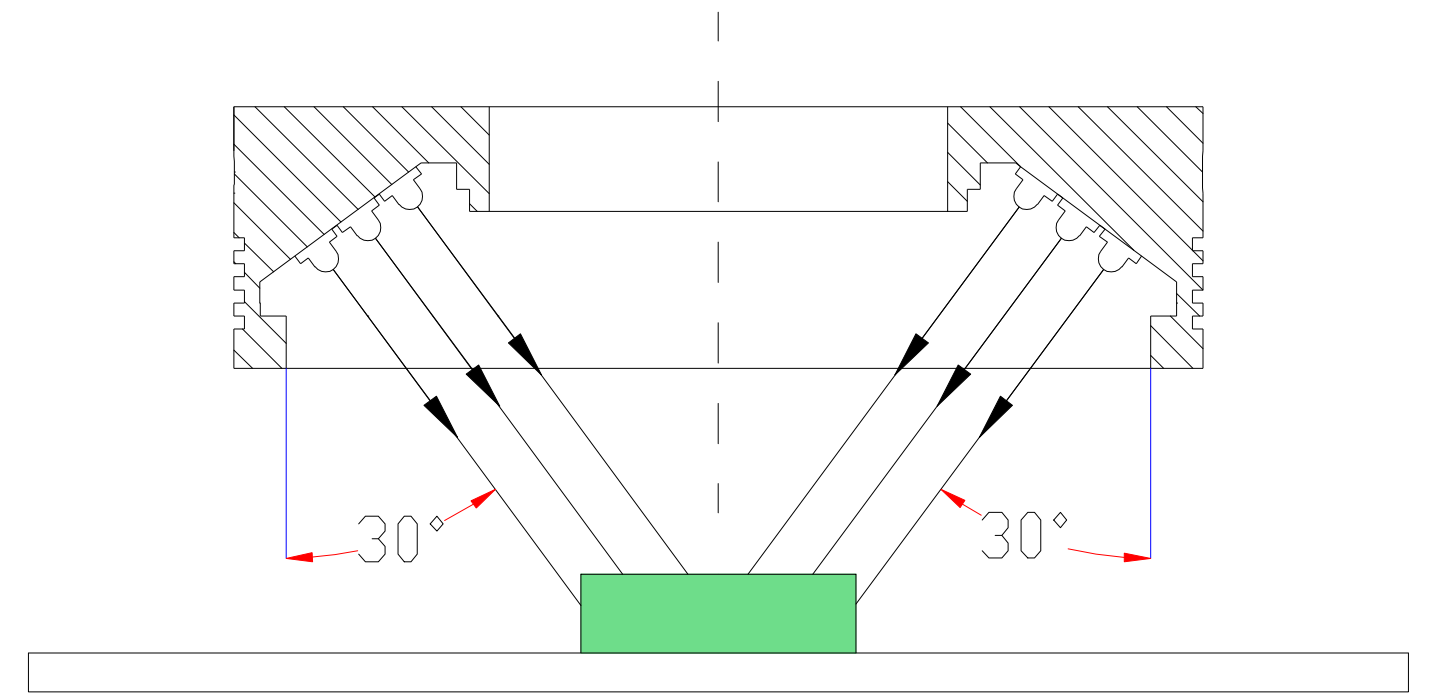

	Pin	Polarity	Wire Color
	1	+	Red
	2	-	Black
3			

照明示意图

color	Voitage	Power	深圳市新次元科技有限公司			
Red	24V	-				
White	24V	-	型号	XCY-RI7430		
Blue	24V	-	品名		设计	SY01
		-	颜色	黑色	审核	SY02
		-	版次	A01	日期	