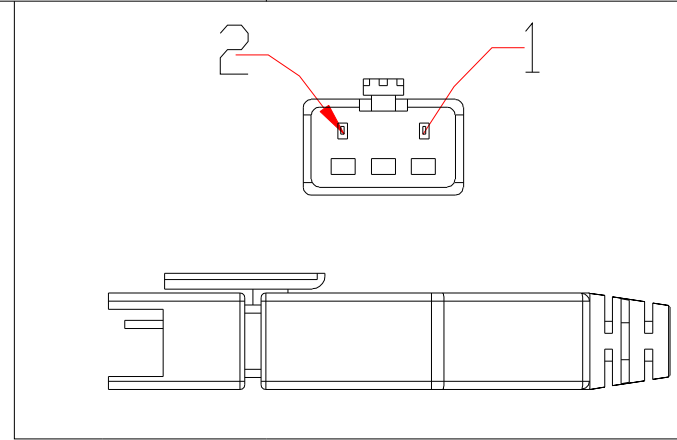

XCY
新次元

发光面积150x100mm

Pin	Polarity	Wire Color
1	+	Red
2	-	Black
3		

color	Voitage	Power
Red	24V	-
White	24V	-
Blue	24V	-
		-
		-

深圳市新次元科技有限公司

型号	XCY-PLM150100		
品名		设计	SY01
颜色	黑色	审核	SY02
版次	A01	日期	