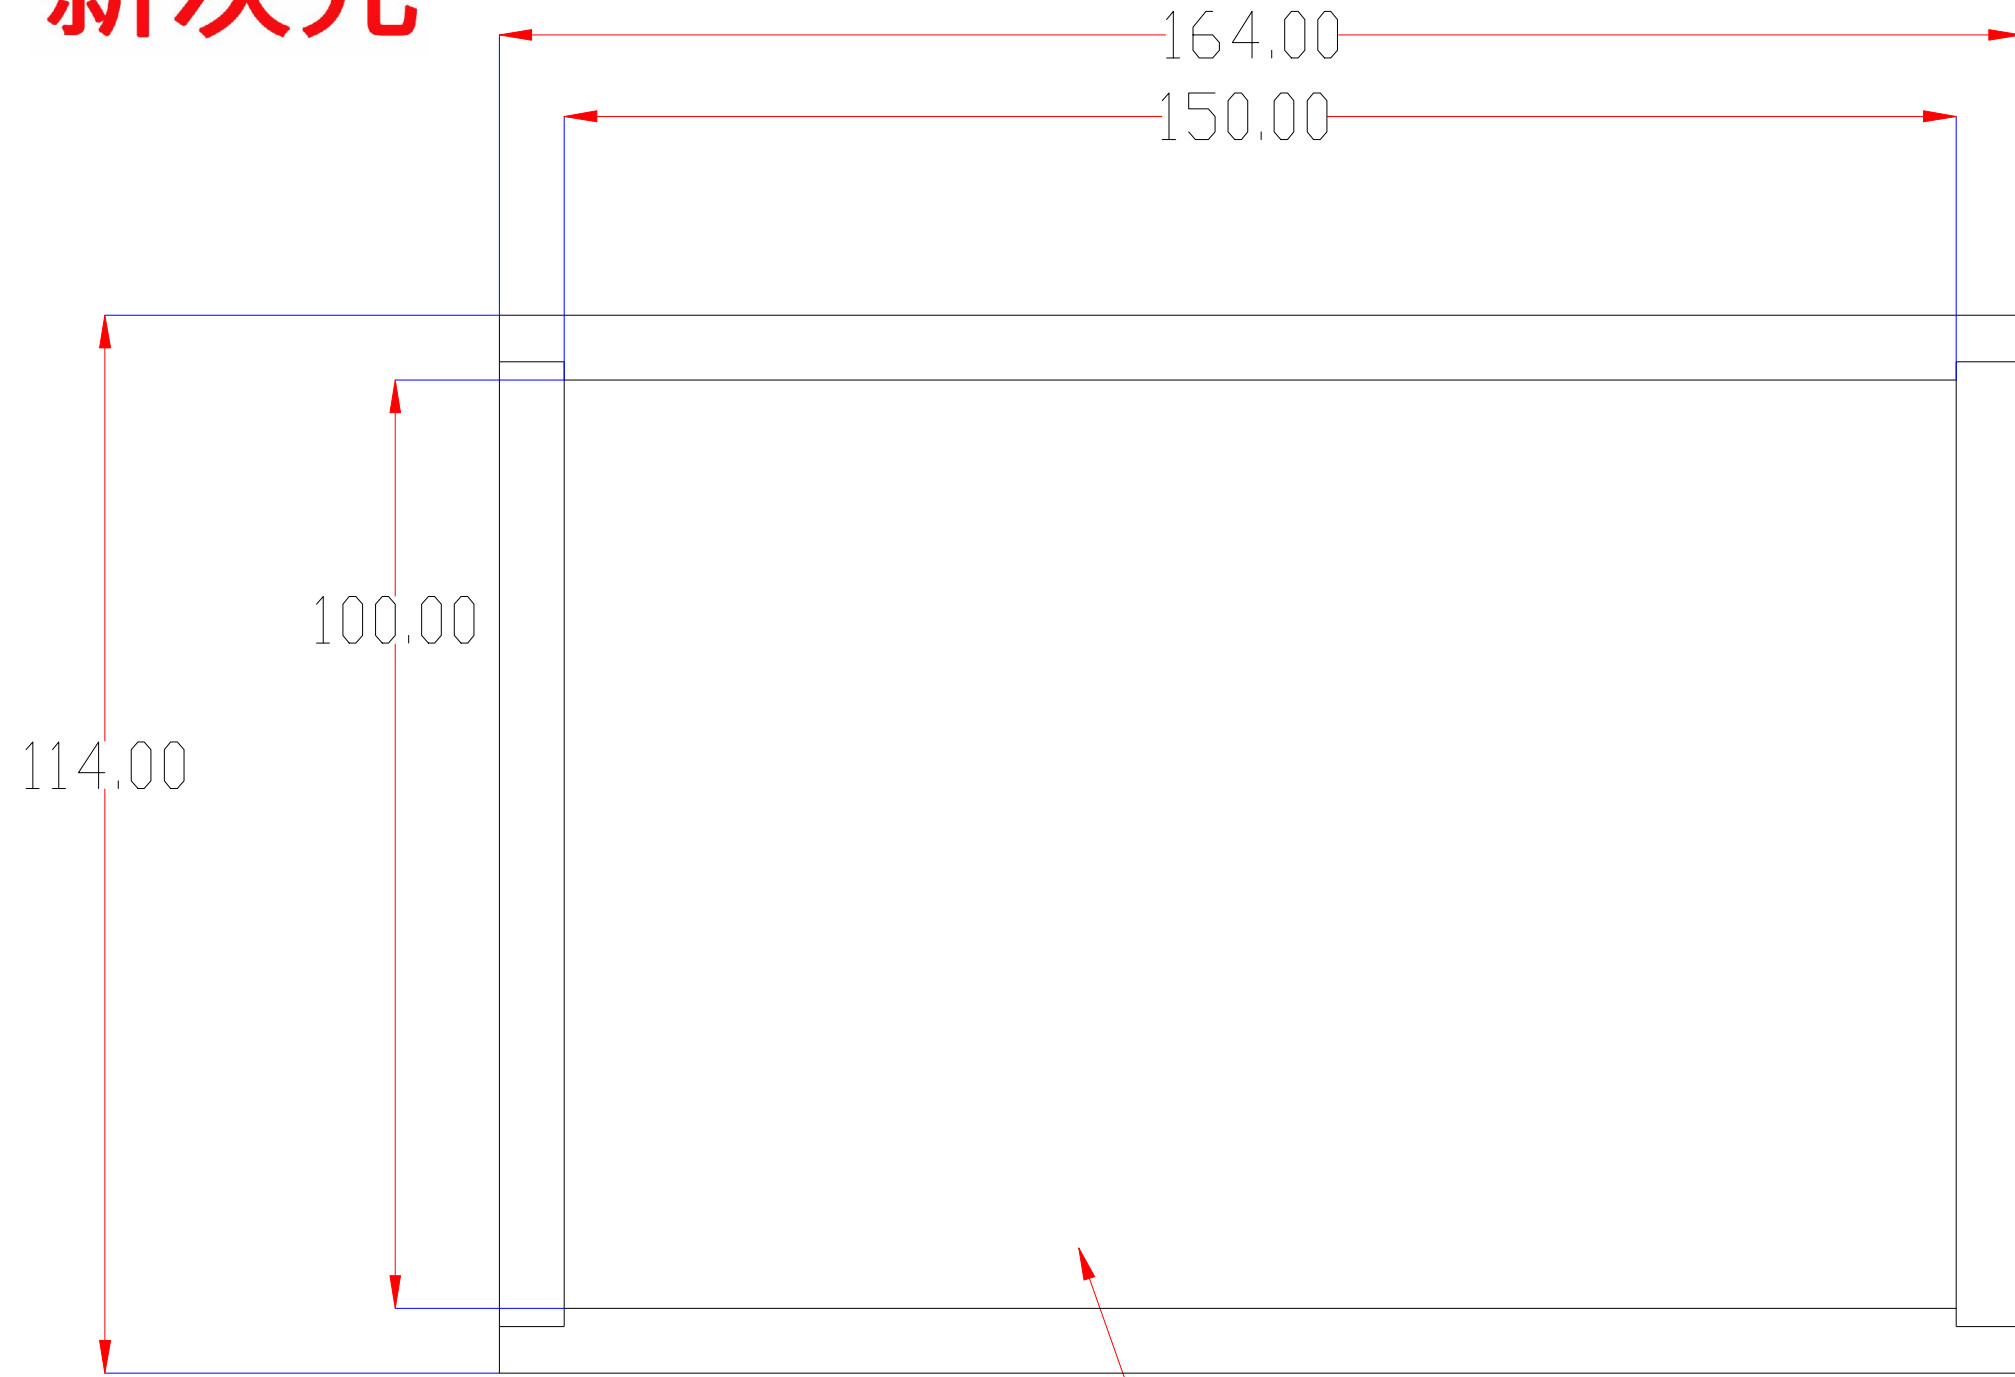

XCY
新次元

发光面积150x100mm

Pin	Polarity	Wire Color
1	+	Red
2	-	Black
3		

color	Voitage	Power
Red	24V	-
White	24V	-
Blue	24V	-
		-
		-

深圳市新次元科技有限公司

型号	XCY-PLM150100		
品名		设计	SY01
颜色	黑色	审核	SY02
版次	A01	日期	