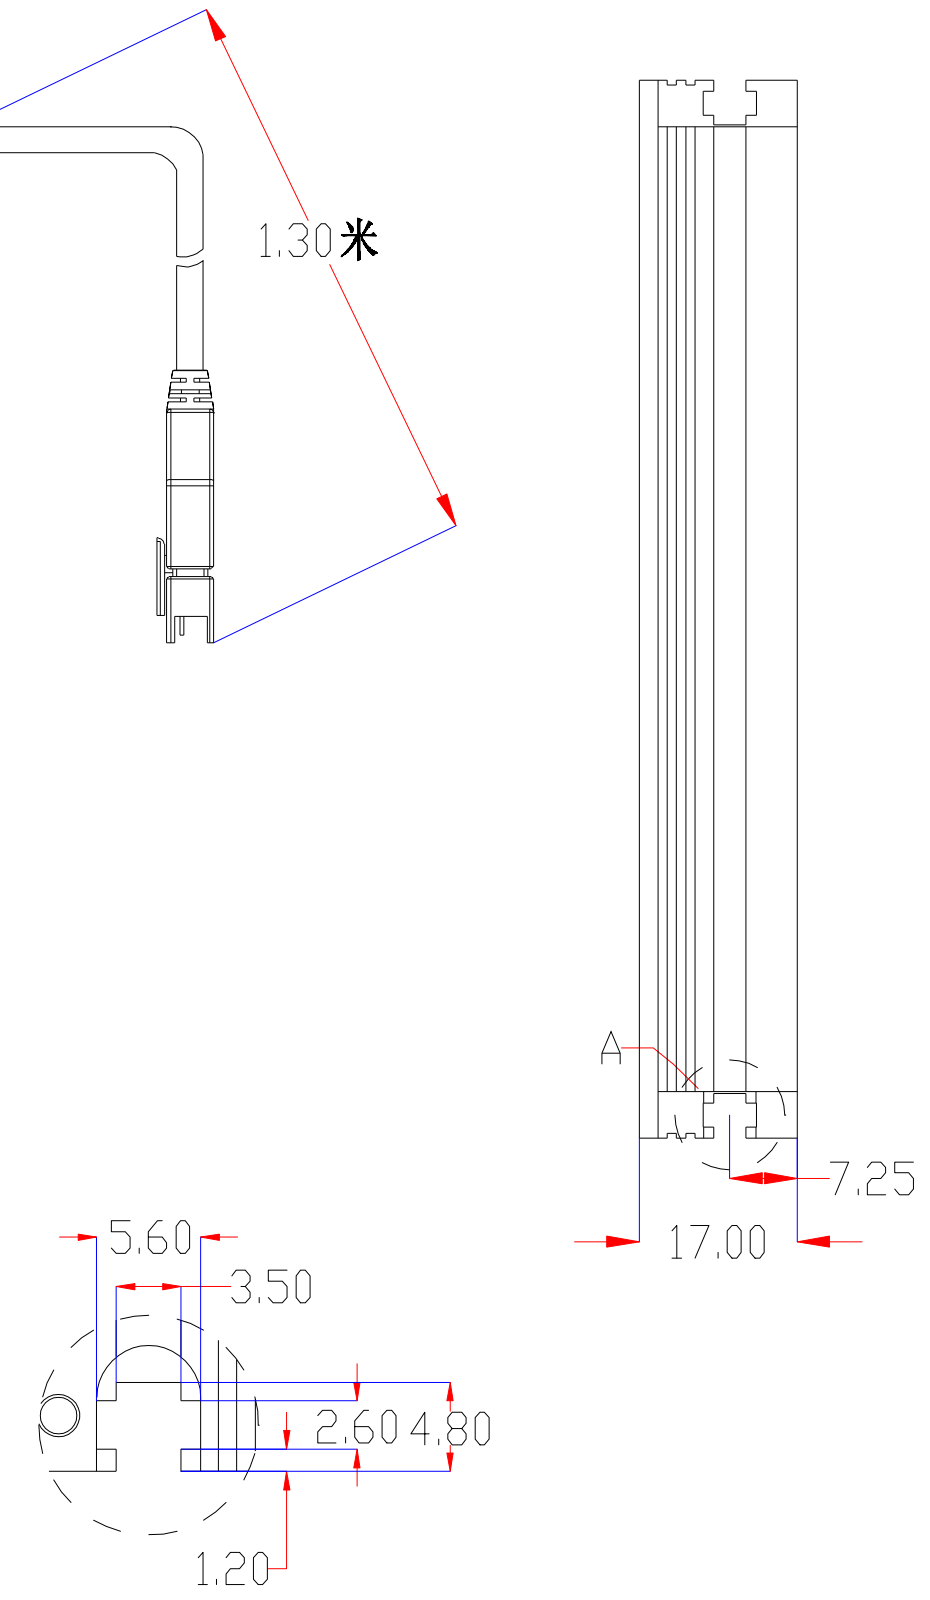

XCY
新次元

发光面积150x100mm

Pin	Polarity	Wire Color
1	+	Red
2	-	Black
3		

color	Voitage	Power
Red	24V	-
White	24V	-
Blue	24V	-
		-
		-

深圳市新次元科技有限公司

型号	XCY-PLM150100		
品名		设计	SY01
颜色	黑色	审核	SY02
版次	A01	日期	