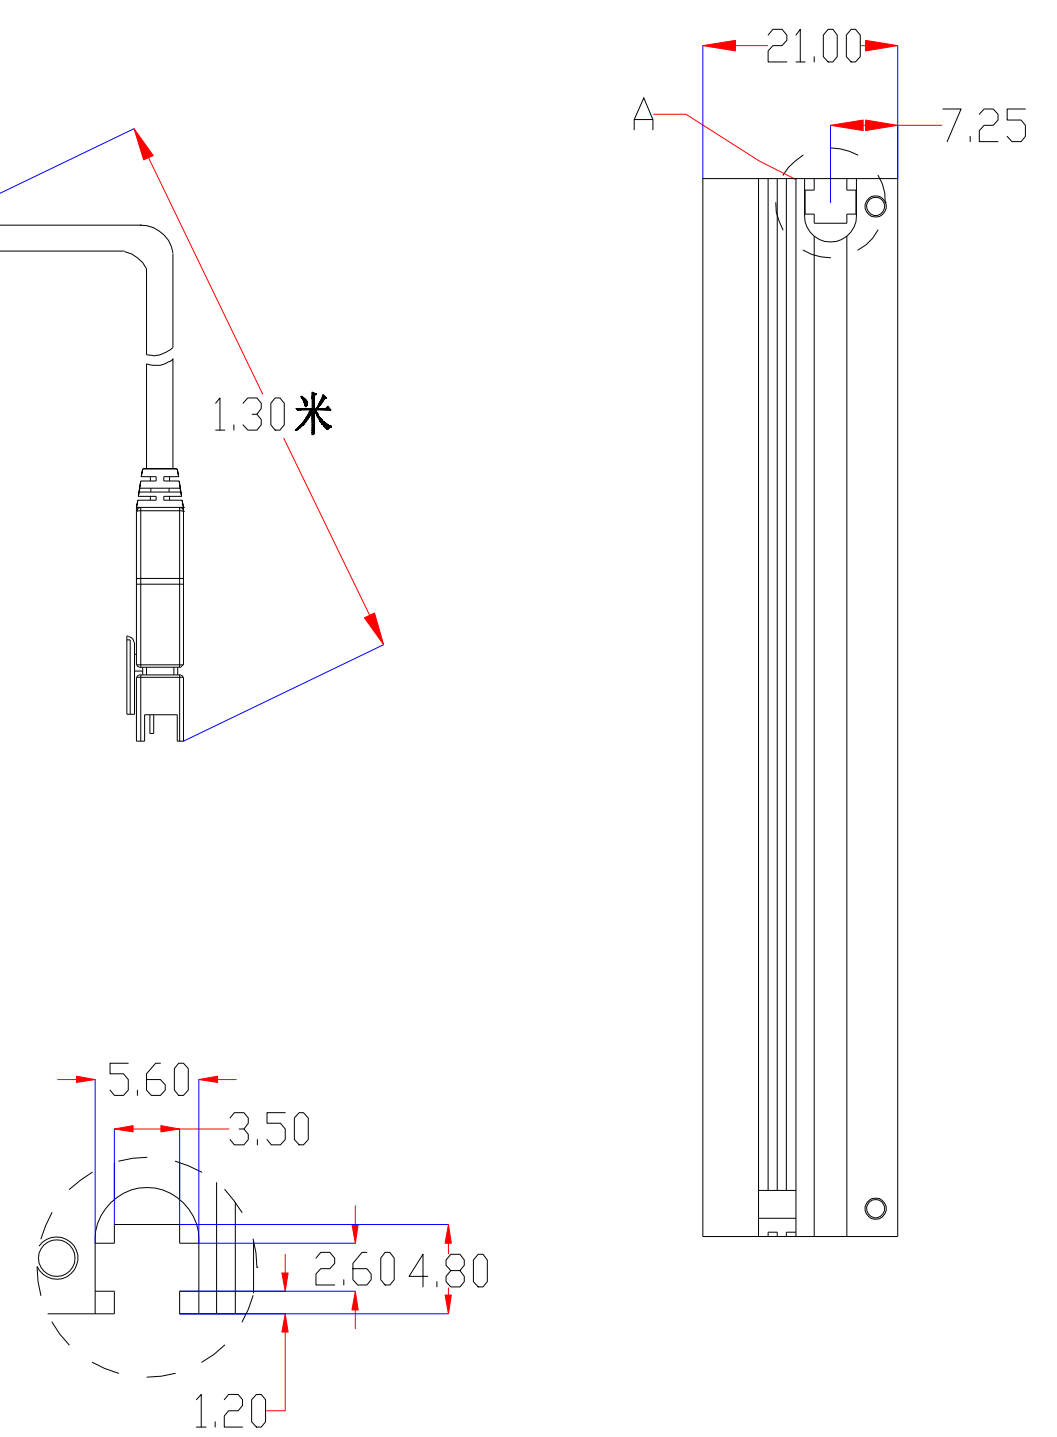

Pin	Polarity	Wire Color
1	+	Red
2	-	Black
3		

发光面积200x100X42mm

color	Voitage	Power
Red	24V	-
White	24V	-
Blue	24V	-
		-
		-

深圳市新次元科技有限公司

型号 XCY-PLM200100

品名 设计 SY01

颜色 黑色 审核 SY02

版次 A01 日期