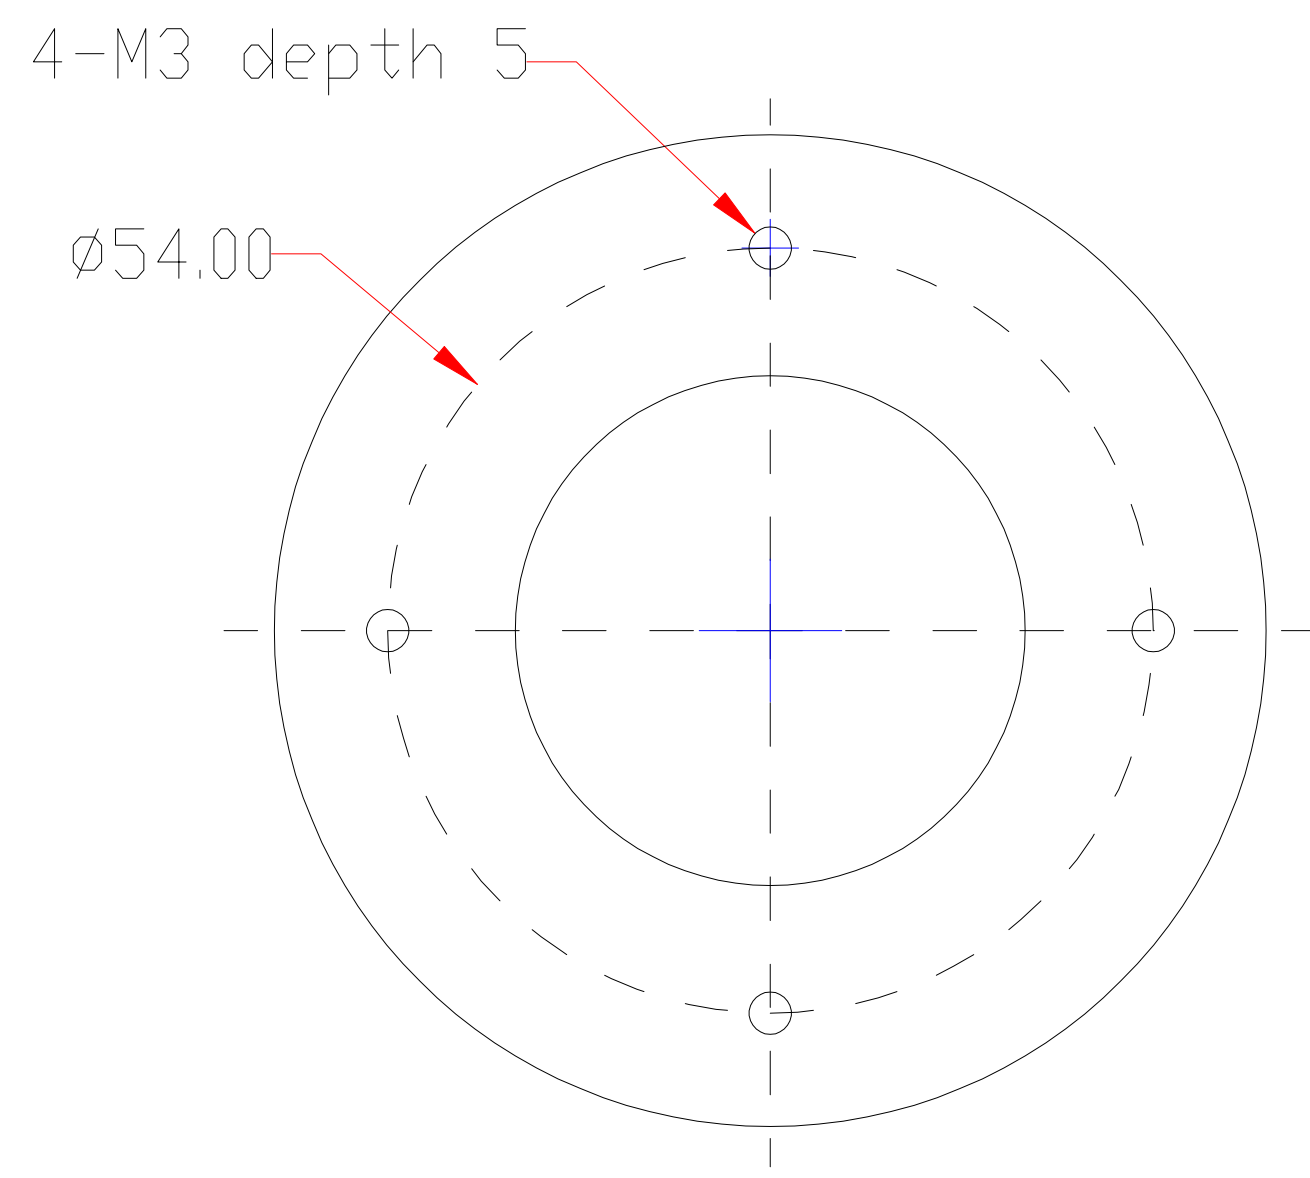

Pin	Polarity	Wire Color
1	+	Red
2	-	Black
3		

color	Voitage	Power	深圳市新次元科技有限公司			
Red	24V	-	型号	XCY-RI7090		
White	24V	-	品名		设计	SY01
Blue	24V	-	颜色	黑色	审核	SY02
		-	版次	A01	日期	