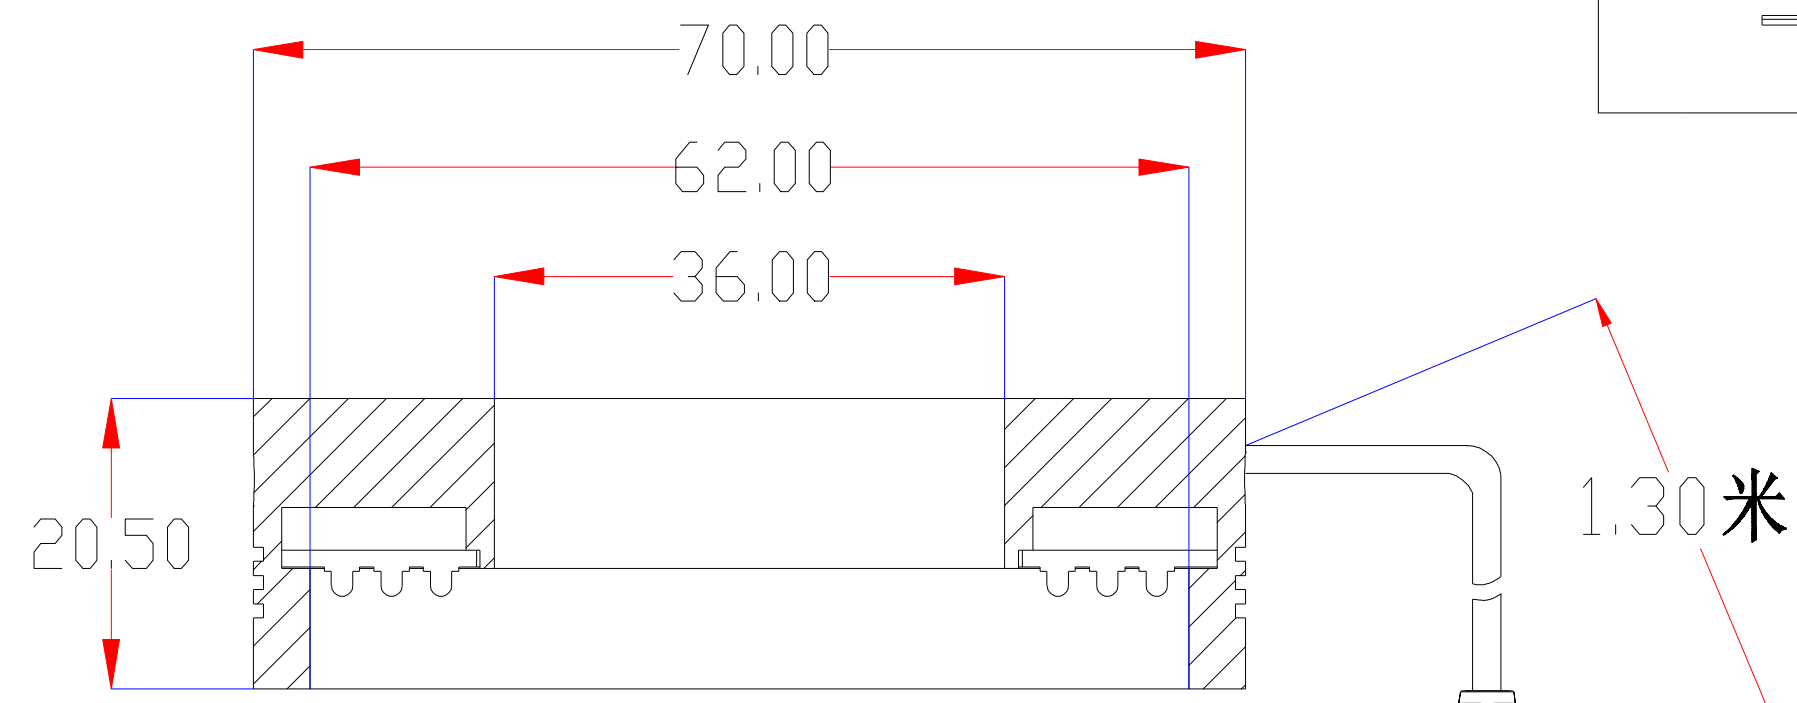

Pin	Polarity	Wire Color
1	+	Red
2	-	Black
3		

color	Voitage	Power	深圳市新次元科技有限公司			
Red	24V	-	型号	XCY-RI7090		
White	24V	-	品名		设计	SY01
Blue	24V	-	颜色	黑色	审核	SY02
		-	版次	A01	日期	