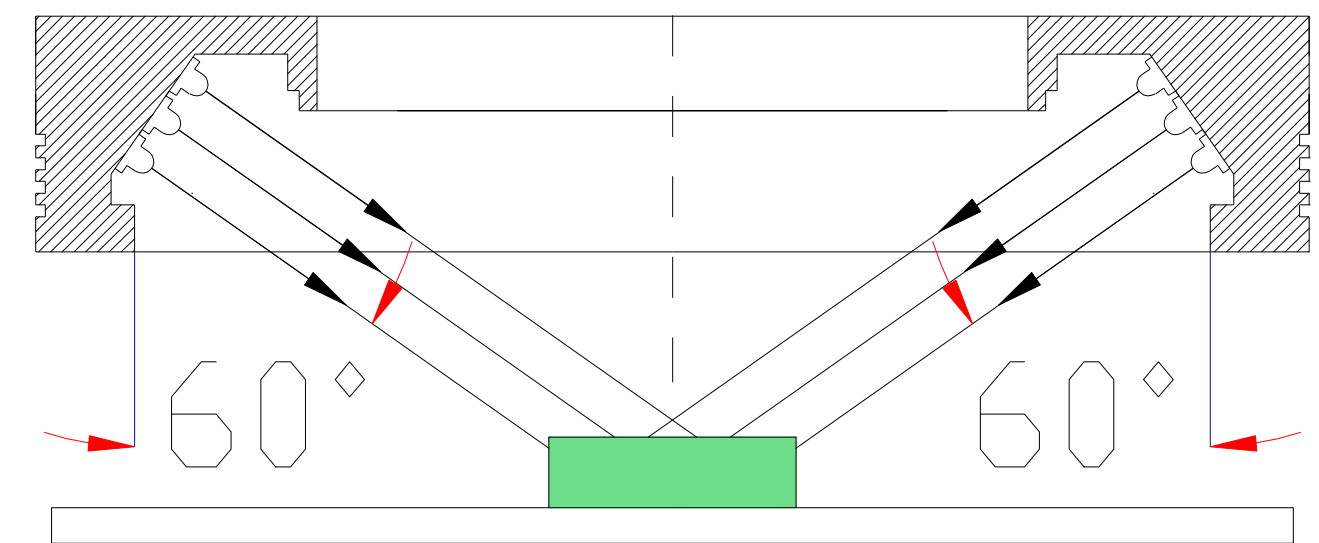

Pin	Polarity	Wire Color
1	+	Red
2	-	Black
3		

照明示意图

color	Voitage	Power	深圳市新次元科技有限公司		
Red	24V	-	型号	XCY-RI7460	
White	24V	-	品名	设计	SY01
Blue	24V	-	颜色	黑色	审核
			版次	A01	日期