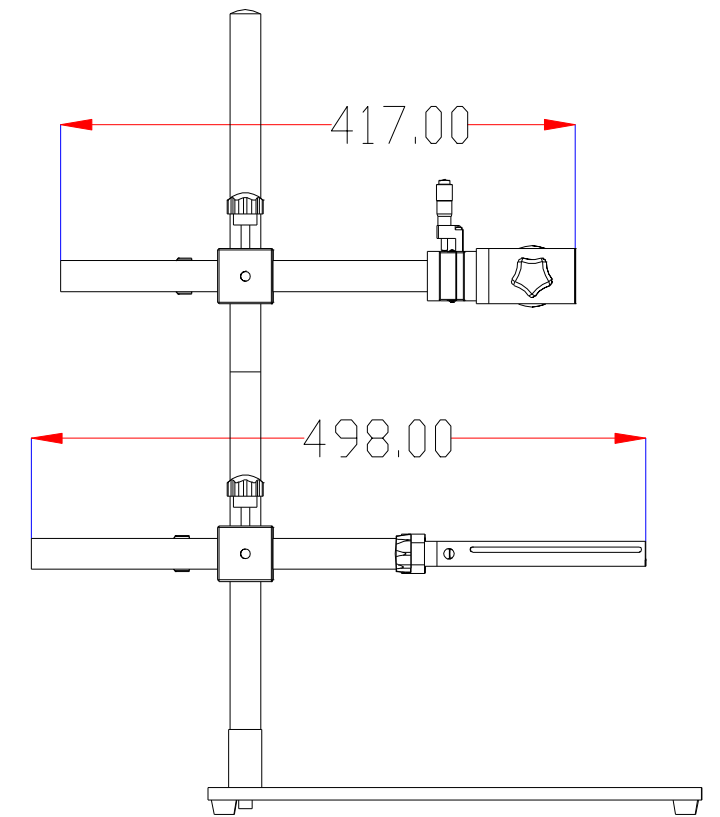

**XCY**  
**新次元**

**深圳市新次元科技有限公司**

型号	XCY-SW-02		
品名		设计	SY01
颜色		审核	SY02
版次	A01	日期	