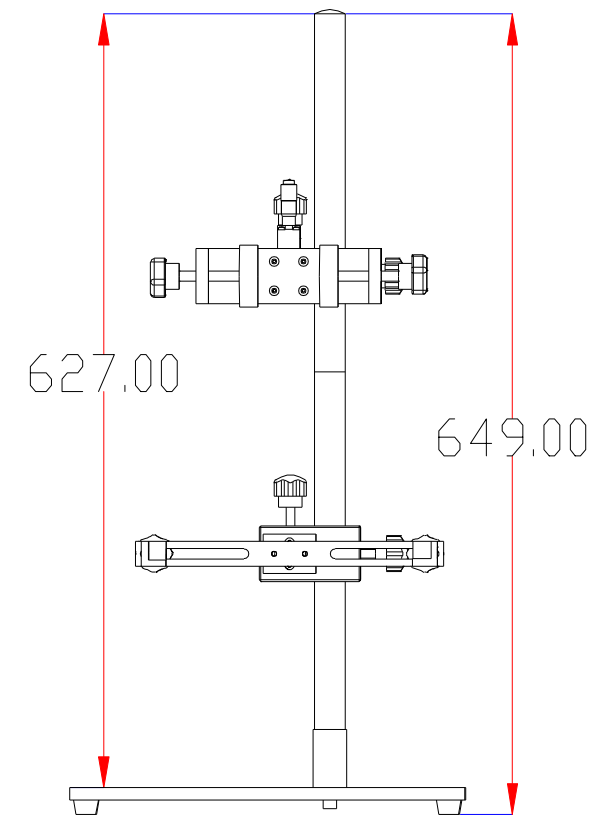

**XCY**  
**新次元**

**深圳市新次元科技有限公司**

型号	XCY-SW-02		
品名		设计	SY01
颜色		审核	SY02
版次	A01	日期	