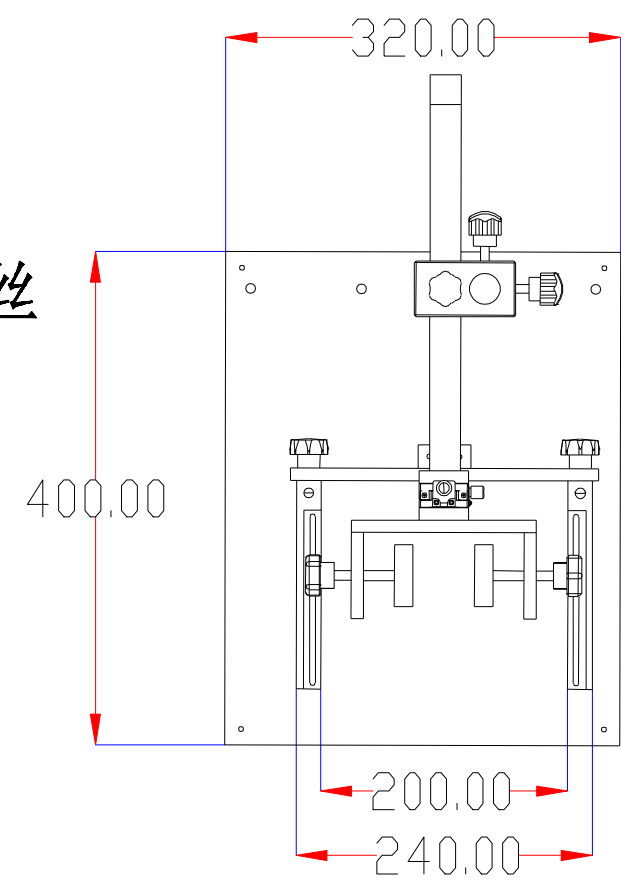

**XCY**  
**新次元**

**深圳市新次元科技有限公司**

型号	XCY-SW-02		
品名		设计	SY01
颜色		审核	SY02
版次	A01	日期	