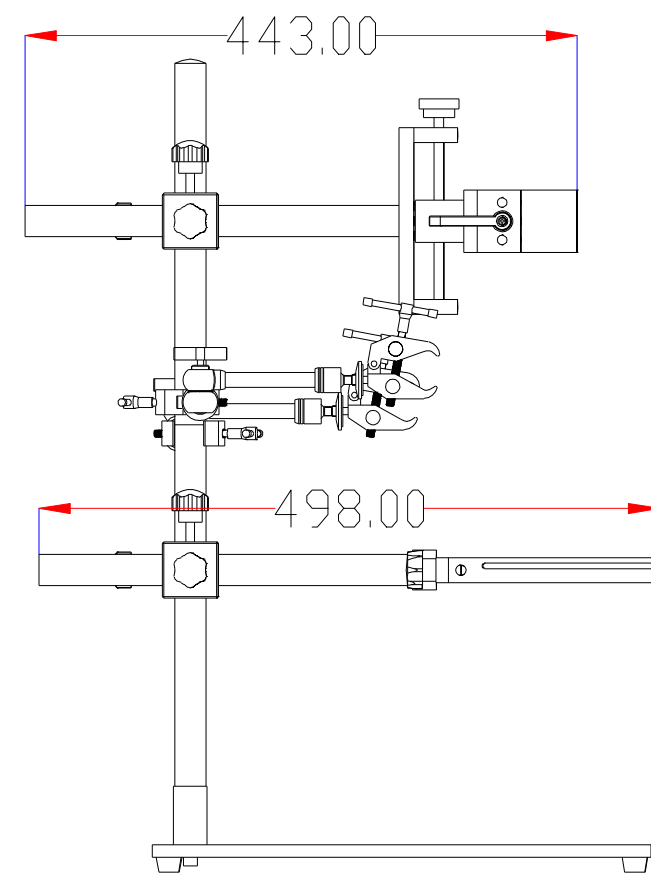

XCY
新次元

带刻度滑台（上下微调）

调整相机支架连接件

相机夹具

主杆

魔术手

光源前后拉伸杆

光源支架

光源大小调手柄螺丝

工作平台

深圳市新次元科技有限公司

型号	XCY-DT-W3		
品名		设计	SY01
颜色		审核	SY02
版次	A01	日期	