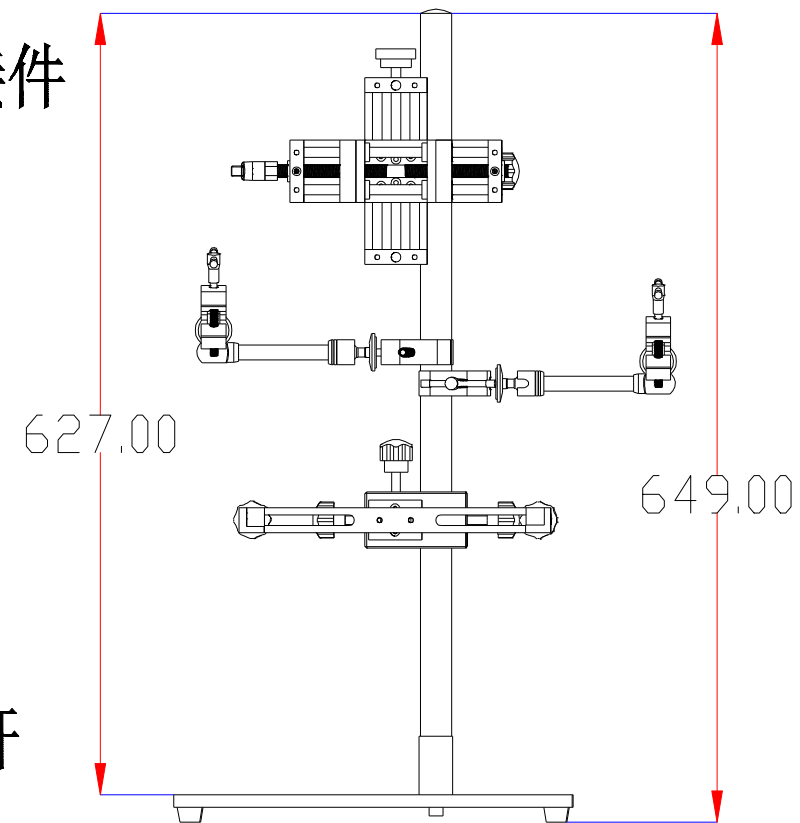

XCY
新次元

带刻度滑台（上下微调）

调整相机支架连接件

相机夹具

主杆

魔术手

光源前后拉伸杆

光源支架

光源大小调手柄螺丝

工作平台

深圳市新次元科技有限公司

型号	XCY-DT-W3		
品名		设计	SY01
颜色		审核	SY02
版次	A01	日期	