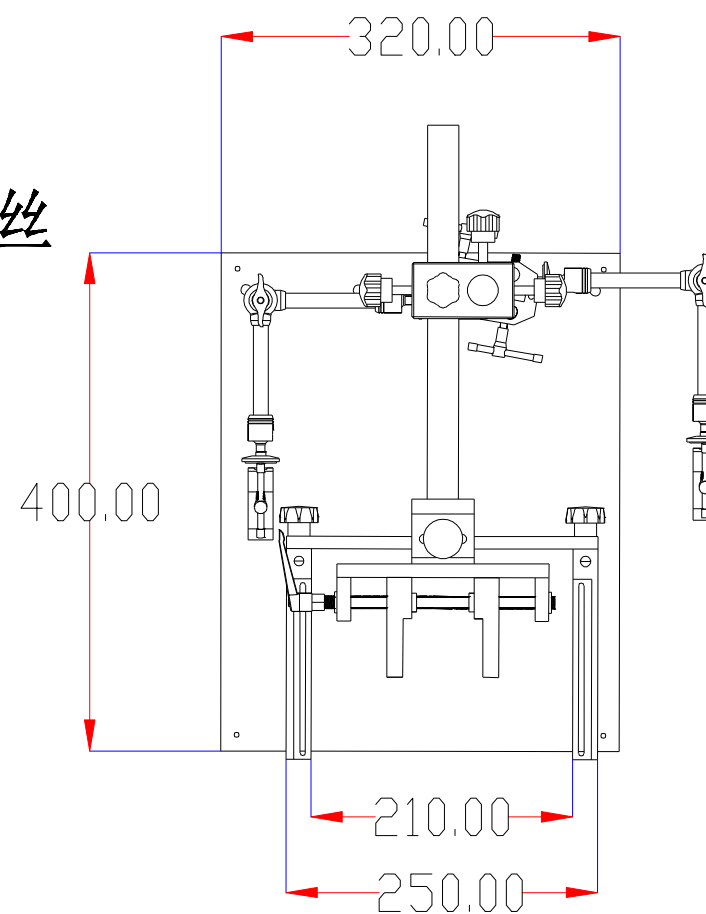

XCY
新次元

带刻度滑台（上下微调）

调整相机支架连接件

相机夹具

主杆

魔术手

光源前后拉伸杆

光源支架

光源大小调手柄螺丝

工作平台

深圳市新次元科技有限公司

型号	XCY-DT-W3		
品名		设计	SY01
颜色		审核	SY02
版次	A01	日期	