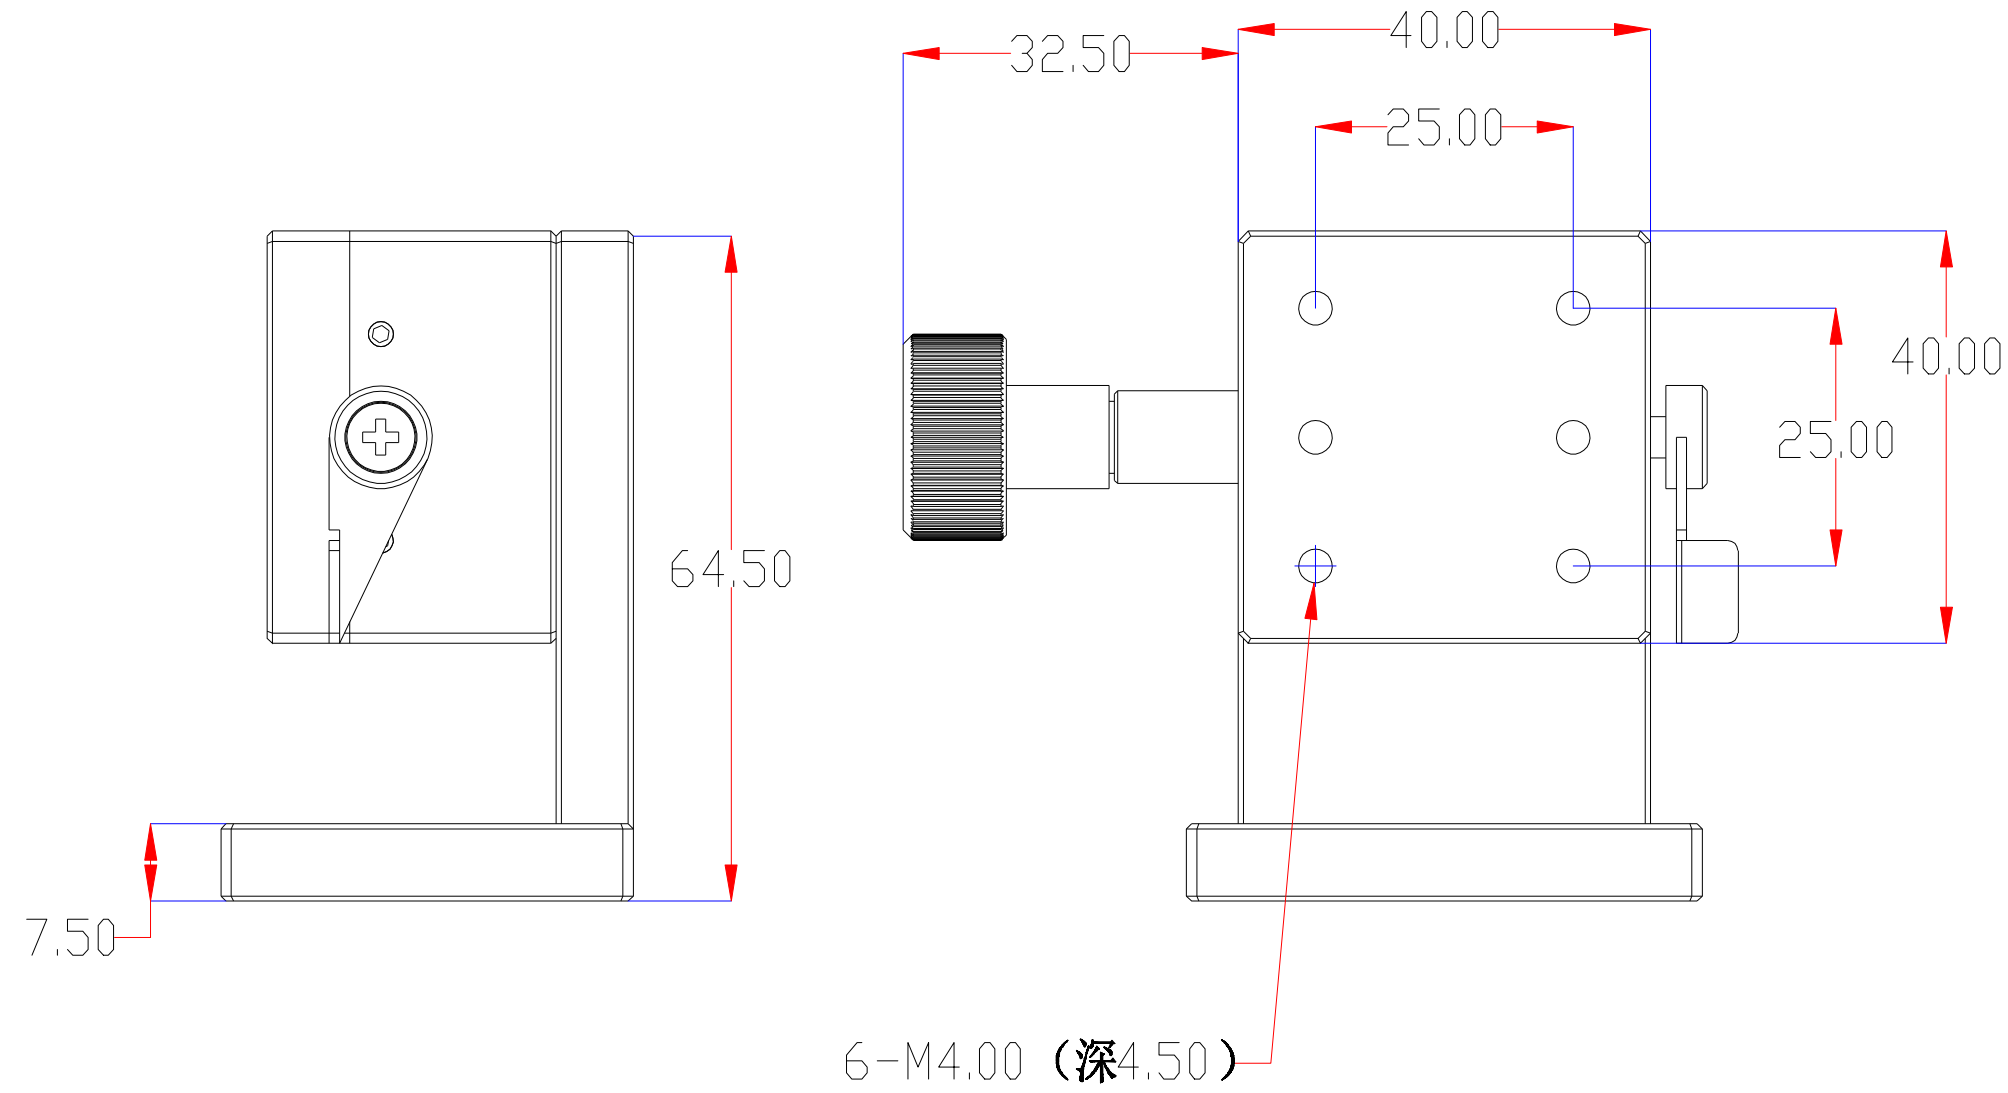

XCY
新次元

深圳市新次元科技有限公司

型号	XCY-LWX4040-Z		
品名		设计	SY01
颜色		审核	SY02
版次	A01	日期	