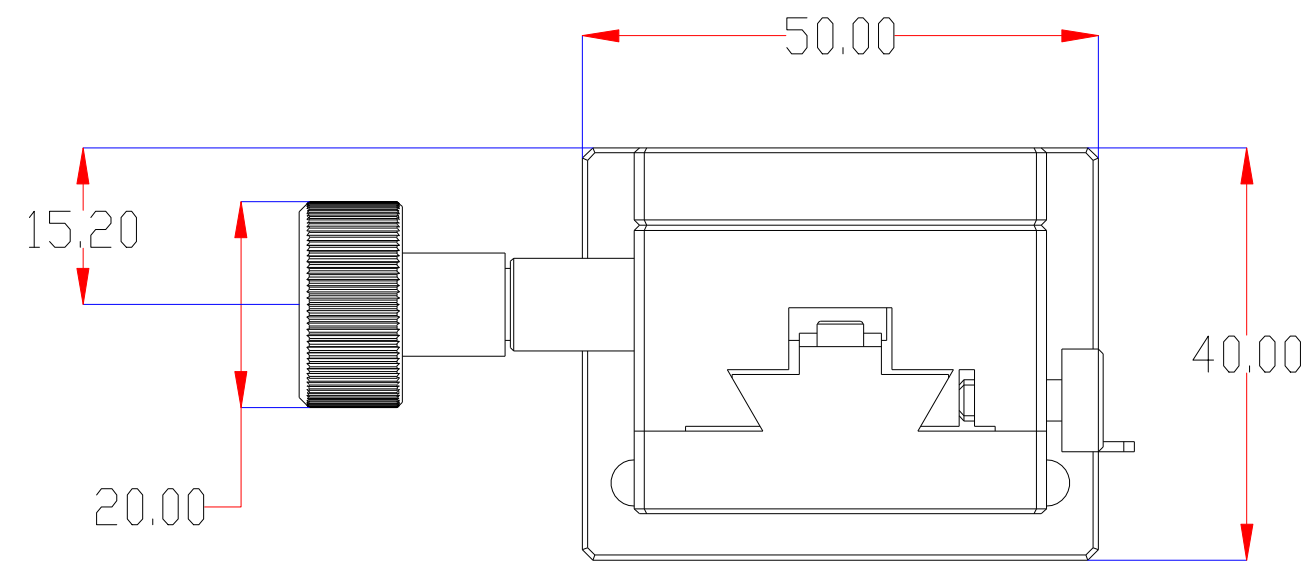

XCY
新次元

深圳市新次元科技有限公司

型号	XCY-LWX4040-Z		
品名		设计	SY01
颜色		审核	SY02
版次	A01	日期	