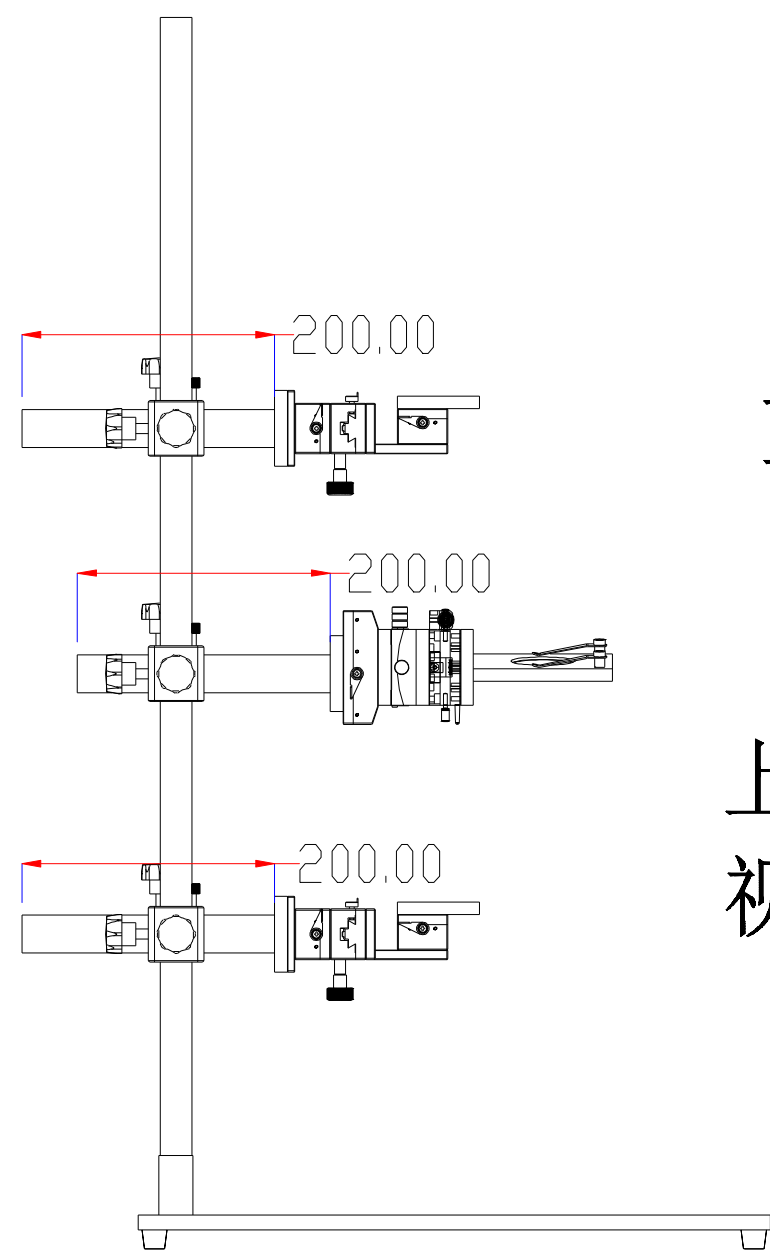

XCY
新次元

上下左右
前后微调

上下俯视仰
视旋转微调

上下左右
前后微调

90CM主
杆

前后拉
伸主杆

工作台

深圳市新次元科技有限公司

型号	XCY-SHR-01		
品名		设计	SY01
颜色		审核	SY02
版次	A01	日期	