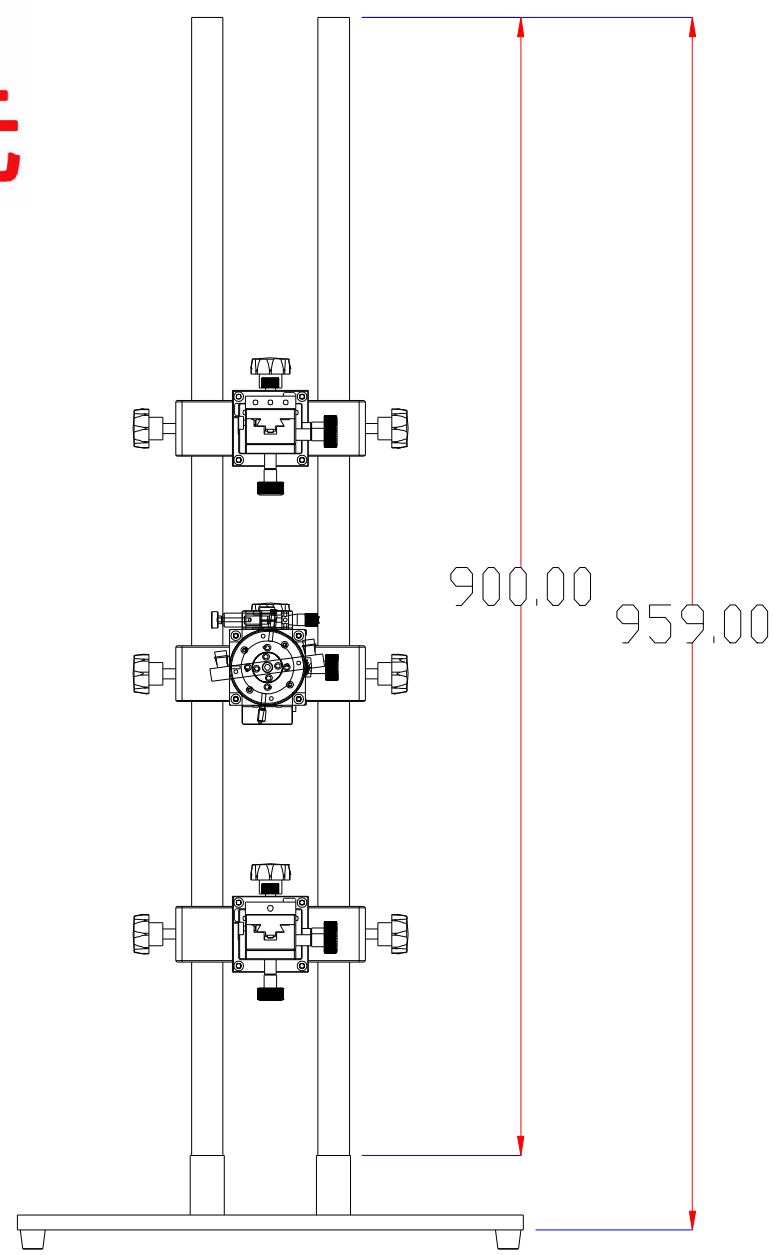

XCY
新次元

上下左右
前后微调

上下俯视仰
视旋转微调

上下左右
前后微调

90CM主
杆

前后拉
伸主杆

工作台

深圳市新次元科技有限公司

型号	XCY-SHR-01		
品名		设计	SY01
颜色		审核	SY02
版次	A01	日期	