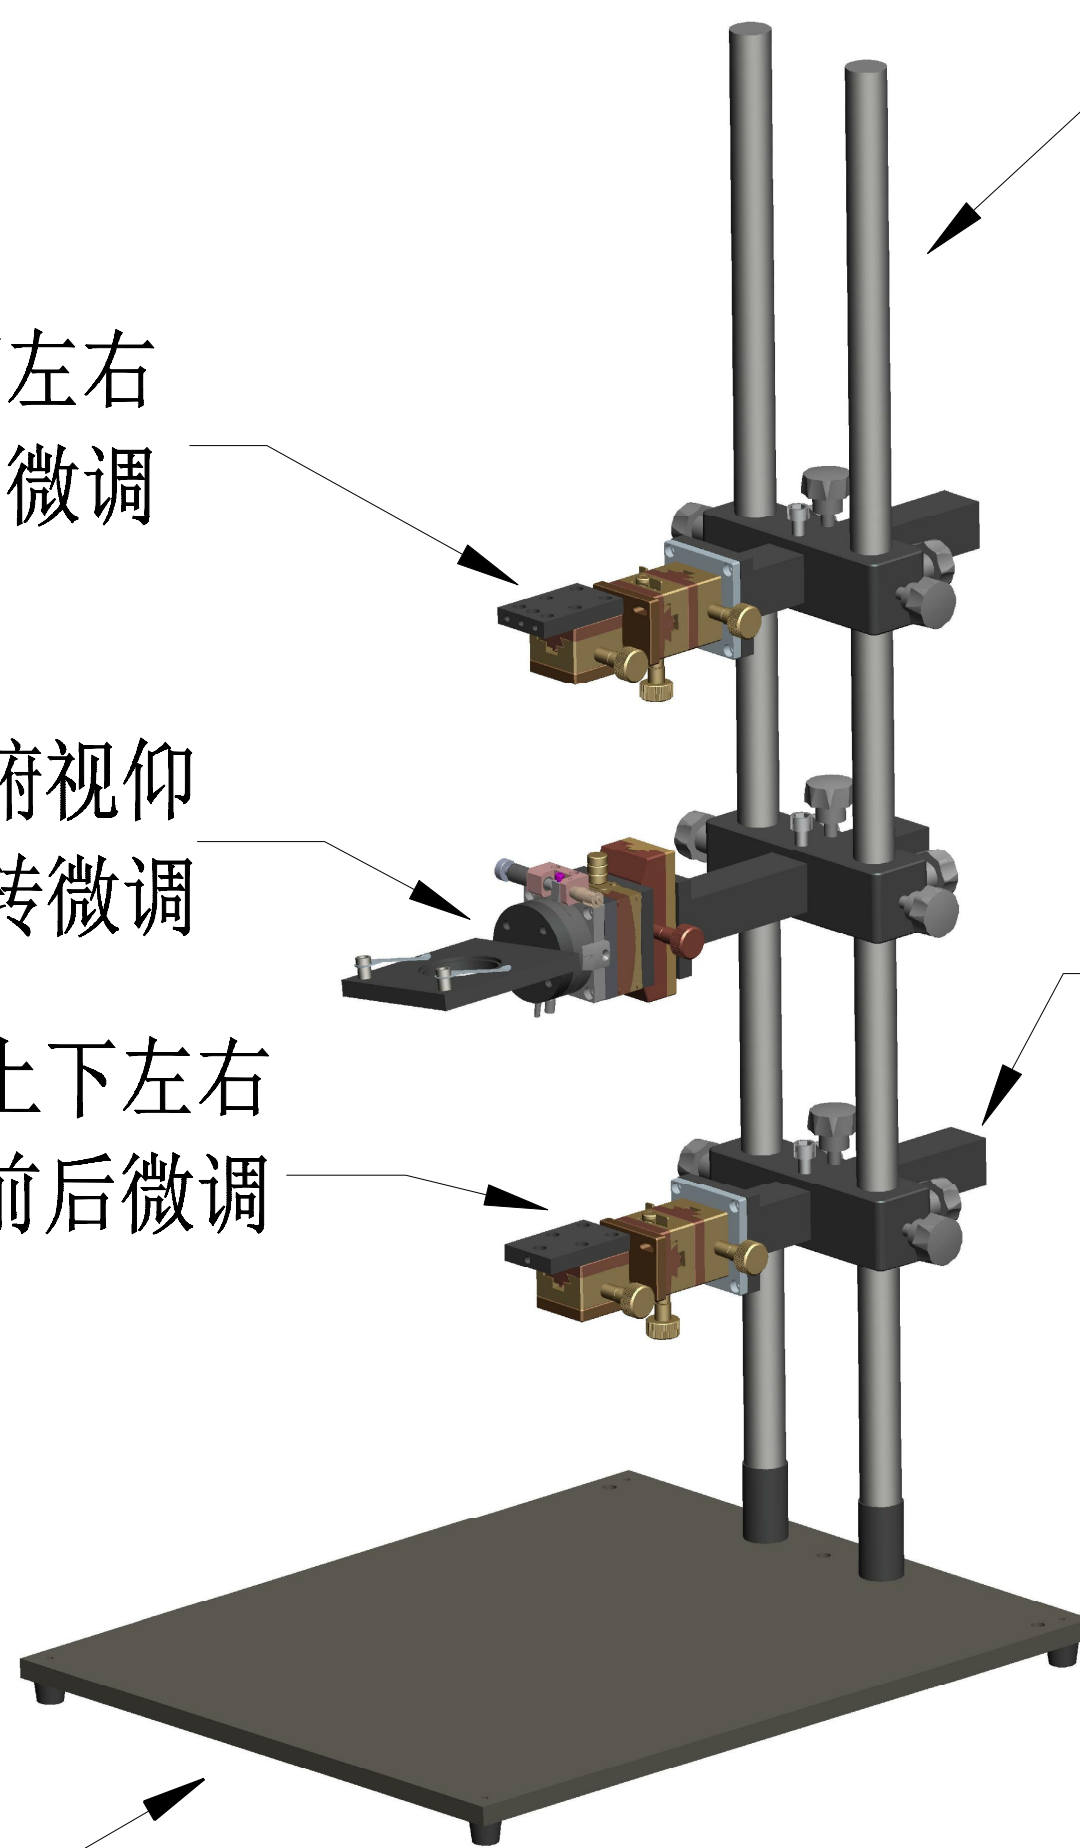

XCY
新次元

上下左右
前后微调

上下俯视仰
视旋转微调

上下左右
前后微调

90CM主
杆

前后拉
伸主杆

工作台

深圳市新次元科技有限公司

型号	XCY-SHR-01		
品名		设计	SY01
颜色		审核	SY02
版次	A01	日期	