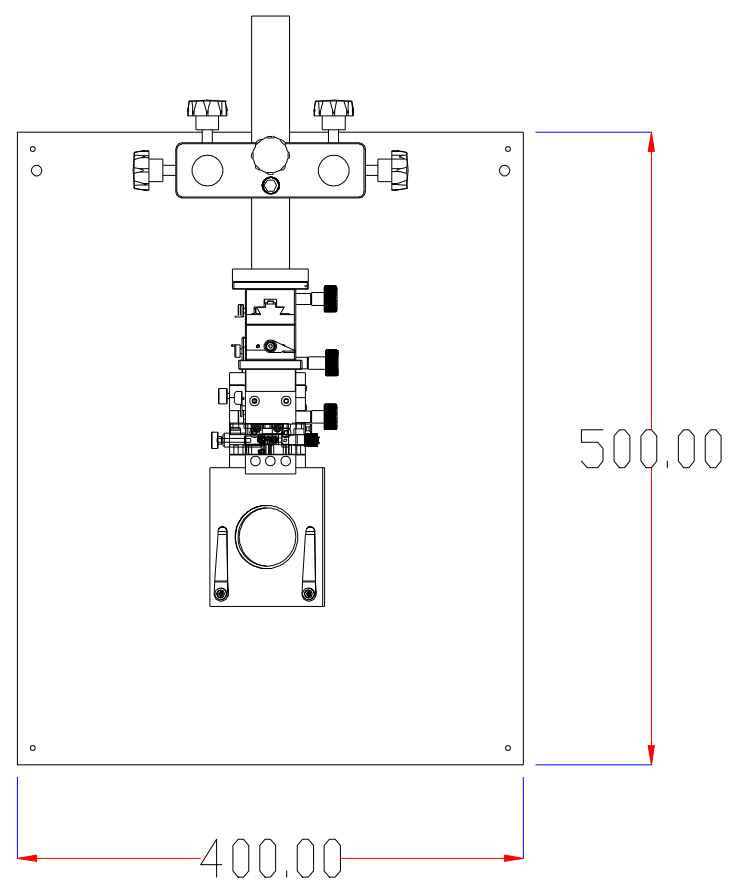

XCY
新次元

上下左右
前后微调

上下俯视仰
视旋转微调

上下左右
前后微调

90CM主
杆

前后拉
伸主杆

工作台

深圳市新次元科技有限公司

型号	XCY-SHR-01		
品名		设计	SY01
颜色		审核	SY02
版次	A01	日期	