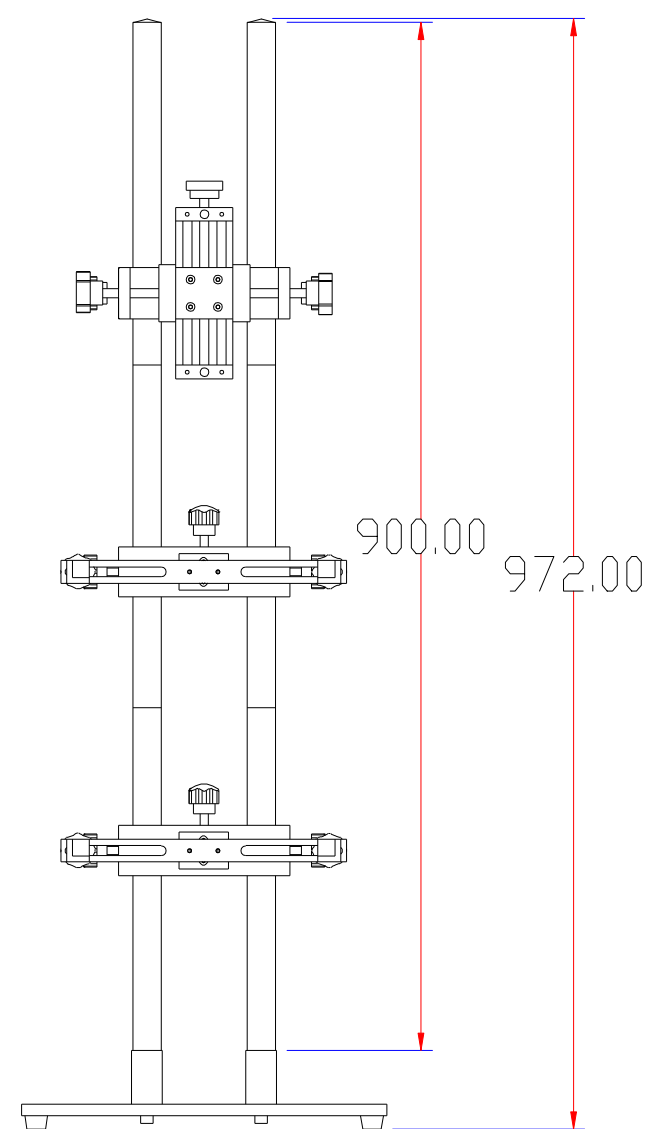

XCY
新次元

深圳市新次元科技有限公司			
型号	XCY-DW-M2		
品名		设计	SY01
颜色		审核	SY02
版次	A01	日期	