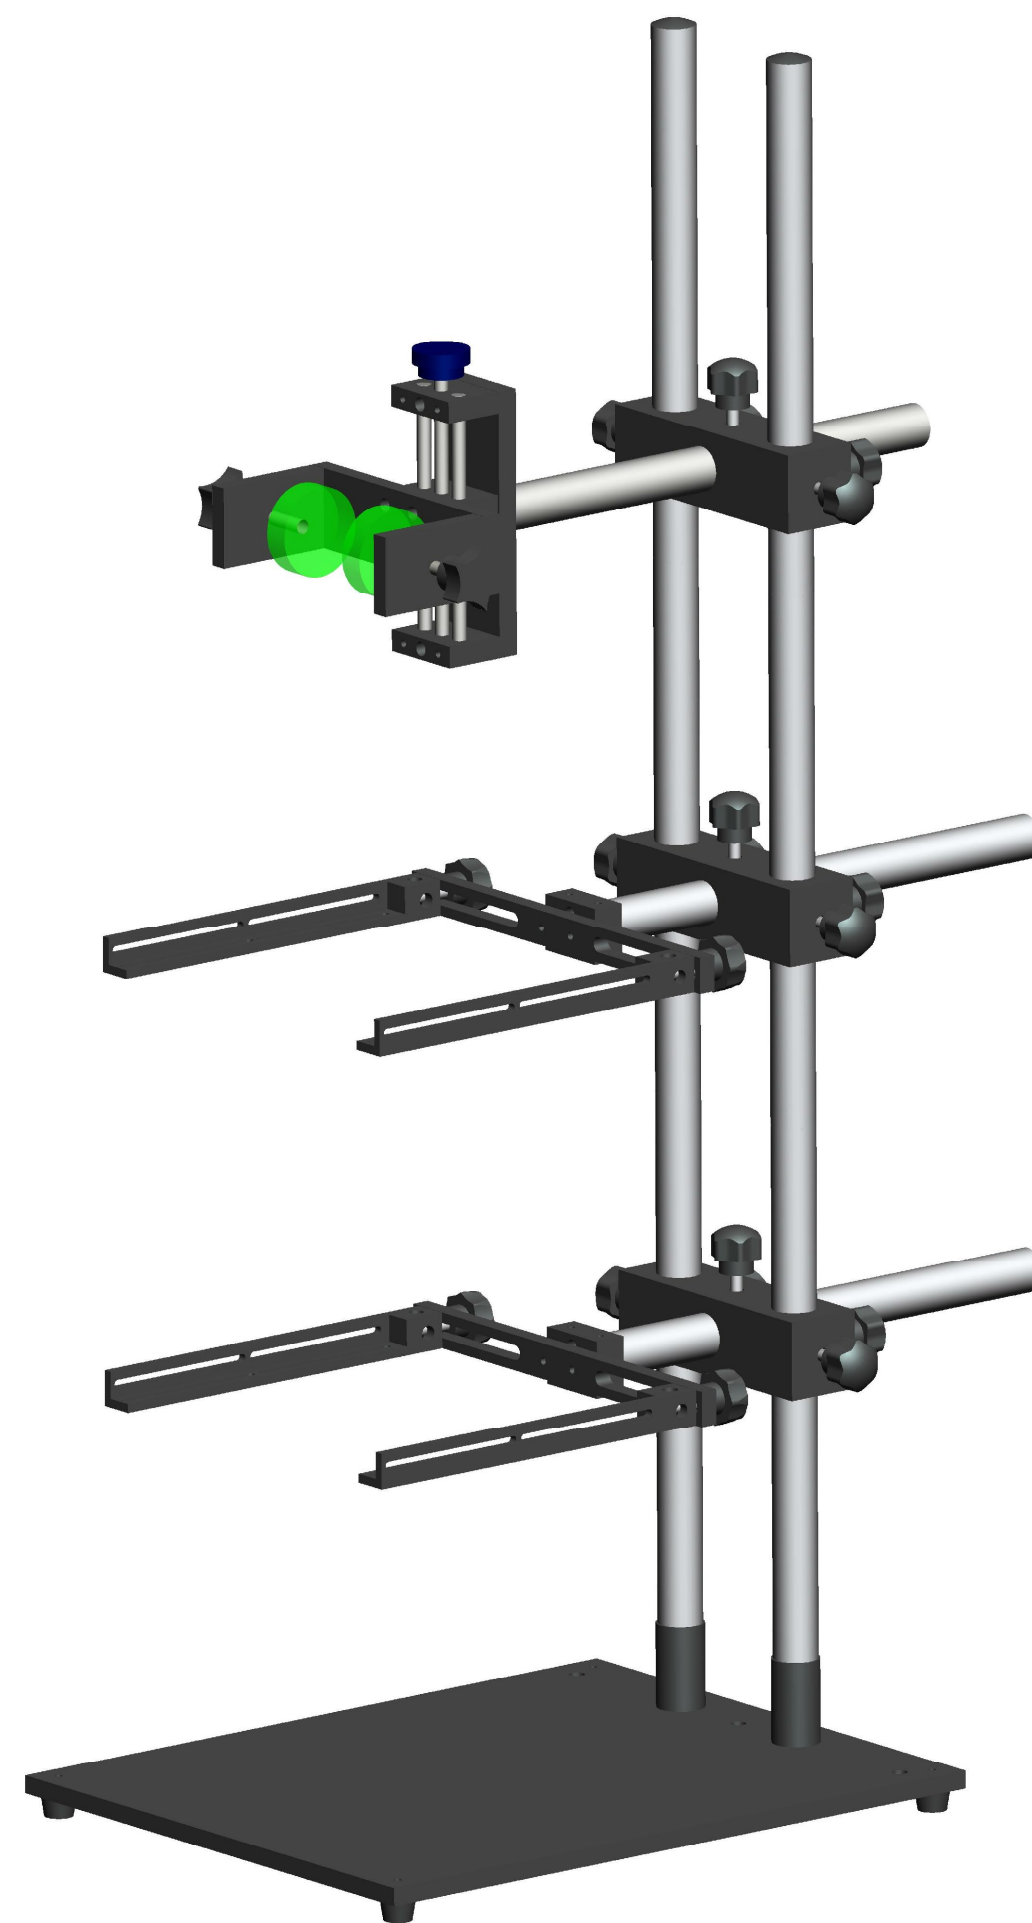

XCY
新次元

深圳市新次元科技有限公司			
型号	XCY-DW-M2		
品名		设计	SY01
颜色		审核	SY02
版次	A01	日期	