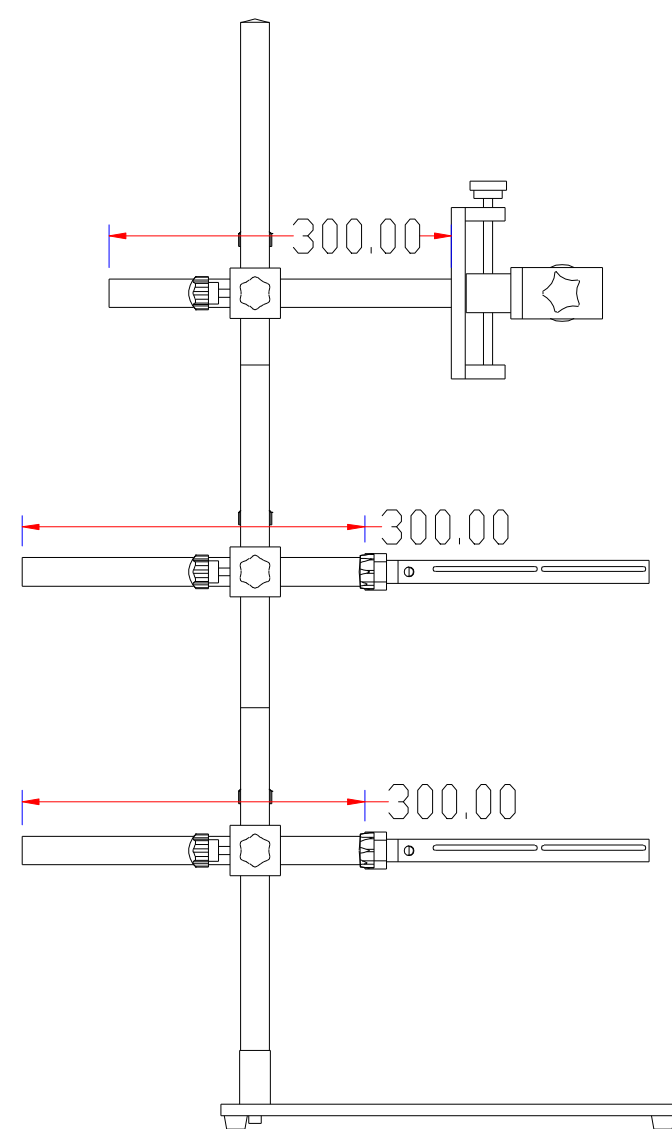

XCY
新次元

深圳市新次元科技有限公司			
型号	XCY-DW-M2		
品名		设计	SY01
颜色		审核	SY02
版次	A01	日期	