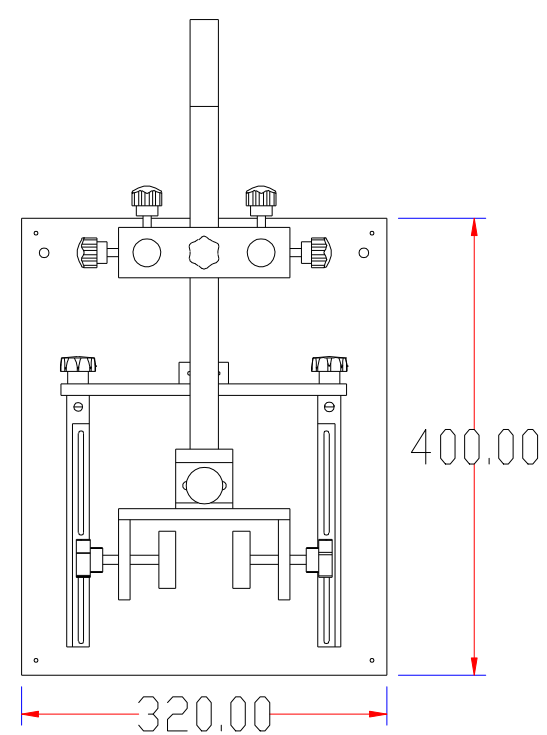

XCY
新次元

深圳市新次元科技有限公司			
型号	XCY-DW-M2		
品名		设计	SY01
颜色		审核	SY02
版次	A01	日期	