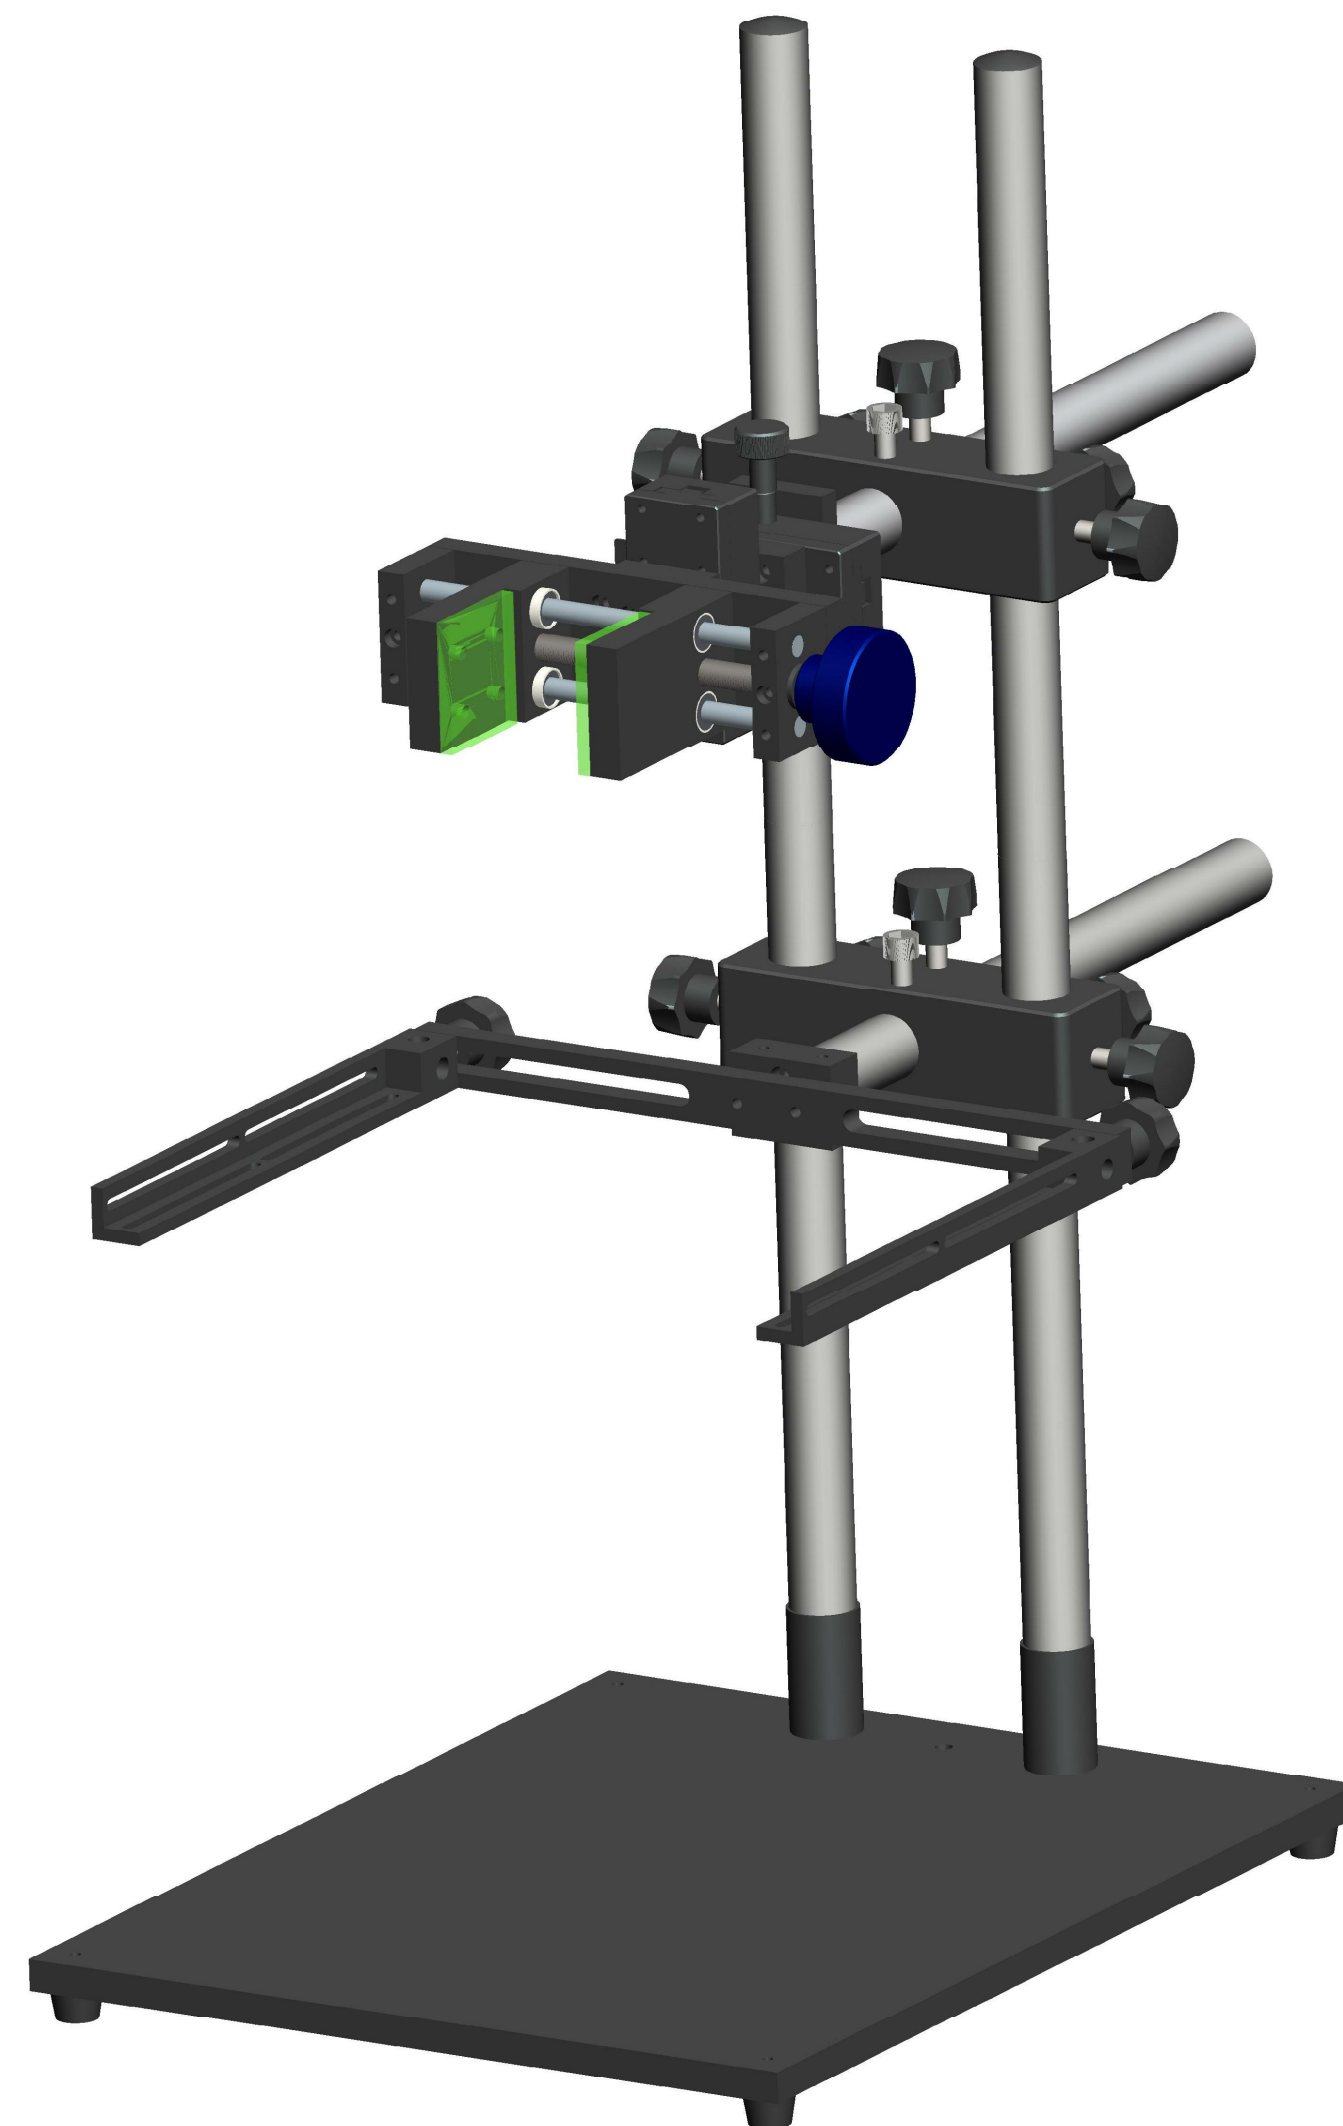

XCY
新次元

深圳市新次元科技有限公司

型号	XCY-DW-LRV1		
品名		设计	SY01
颜色		审核	SY02
版次	A01	日期	