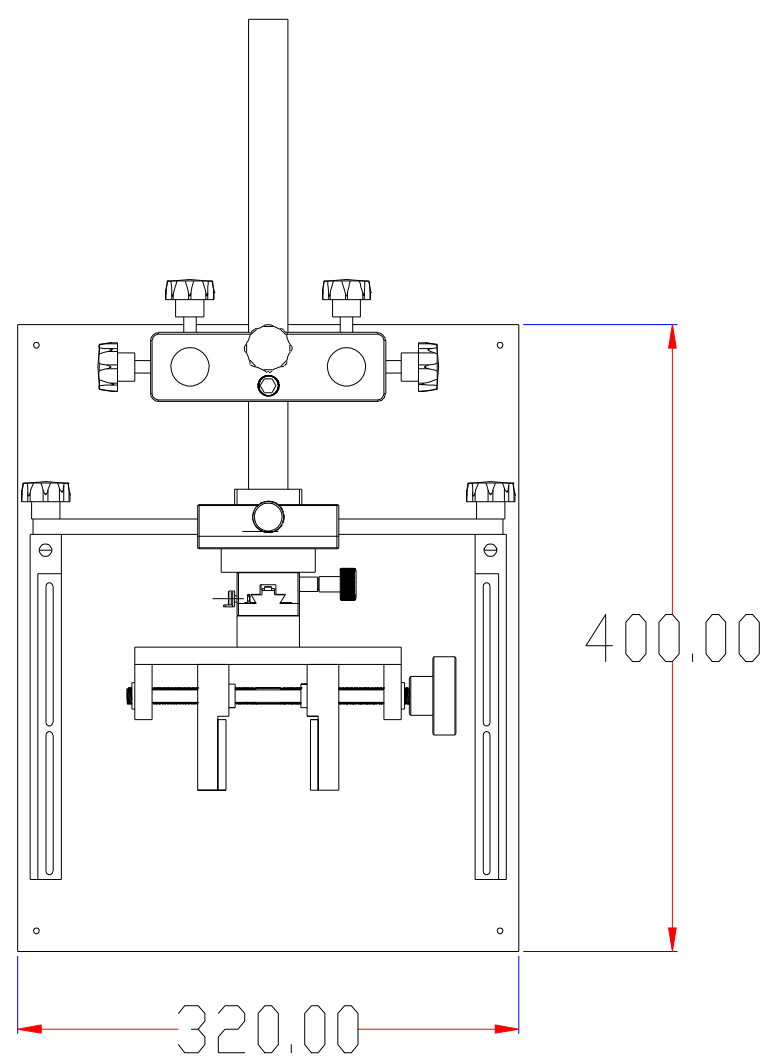

XCY
新次元

深圳市新次元科技有限公司

型号	XCY-DW-LRV1		
品名		设计	SY01
颜色		审核	SY02
版次	A01	日期	