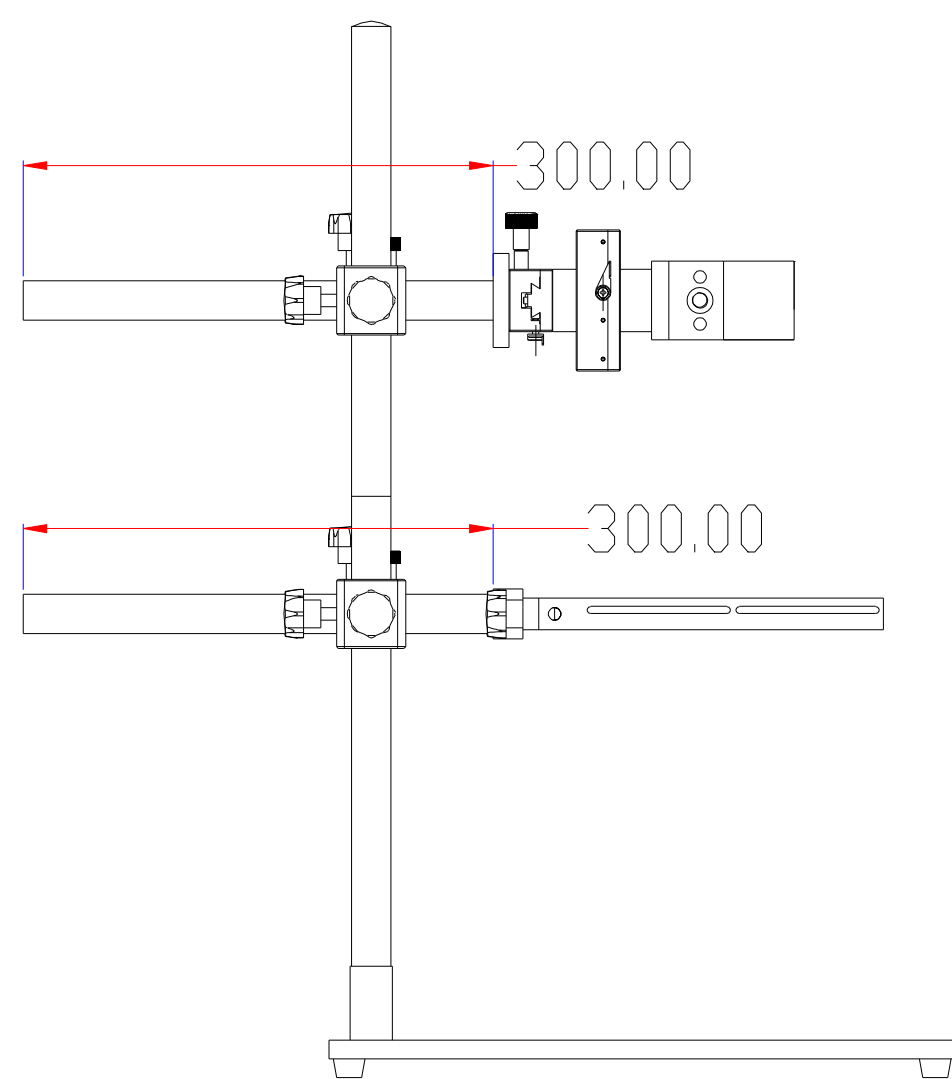

XCY
新次元

深圳市新次元科技有限公司

型号	XCY-DW-LRV1		
品名		设计	SY01
颜色		审核	SY02
版次	A01	日期	