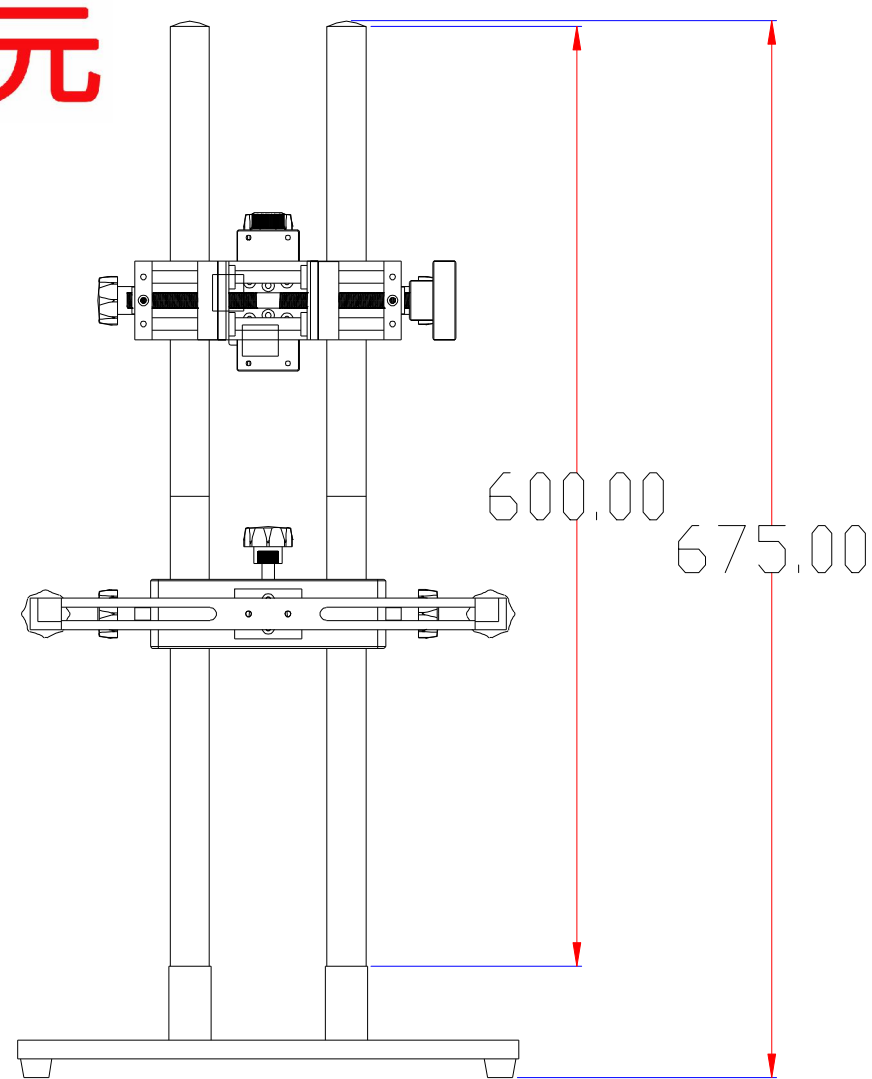

XCY
新次元

深圳市新次元科技有限公司

型号	XCY-DW-LRV1		
品名		设计	SY01
颜色		审核	SY02
版次	A01	日期	