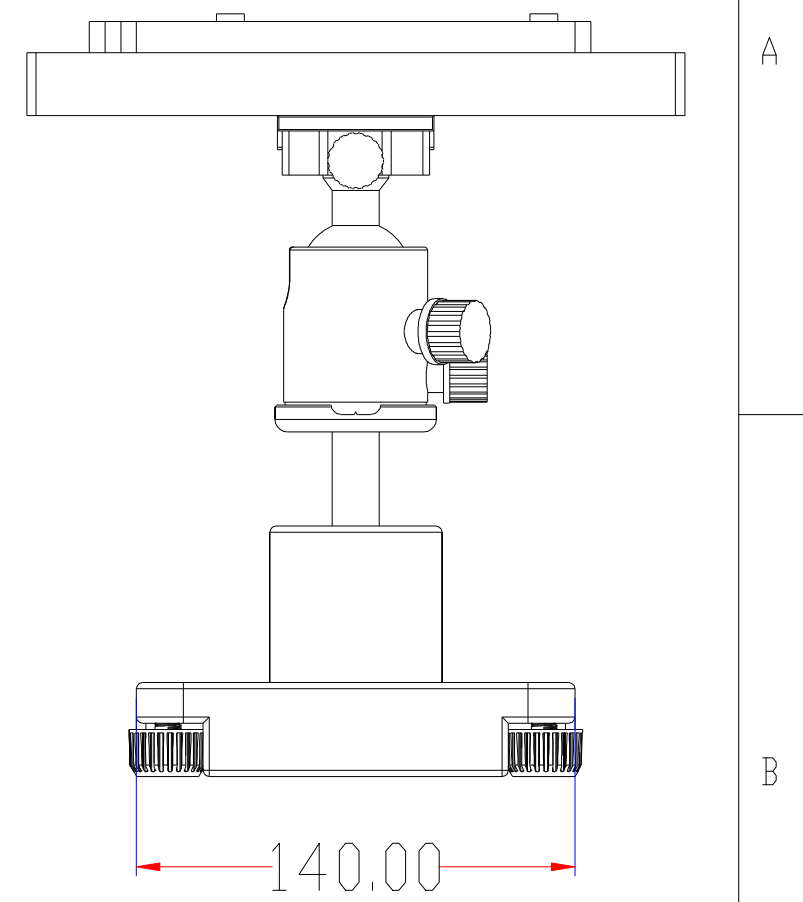

**XCY**  
新次元

深圳市新次元科技有限公司

型号	Monster295210		
品名		设计	SY01
颜色		审核	SY02
版次	A01	日期	