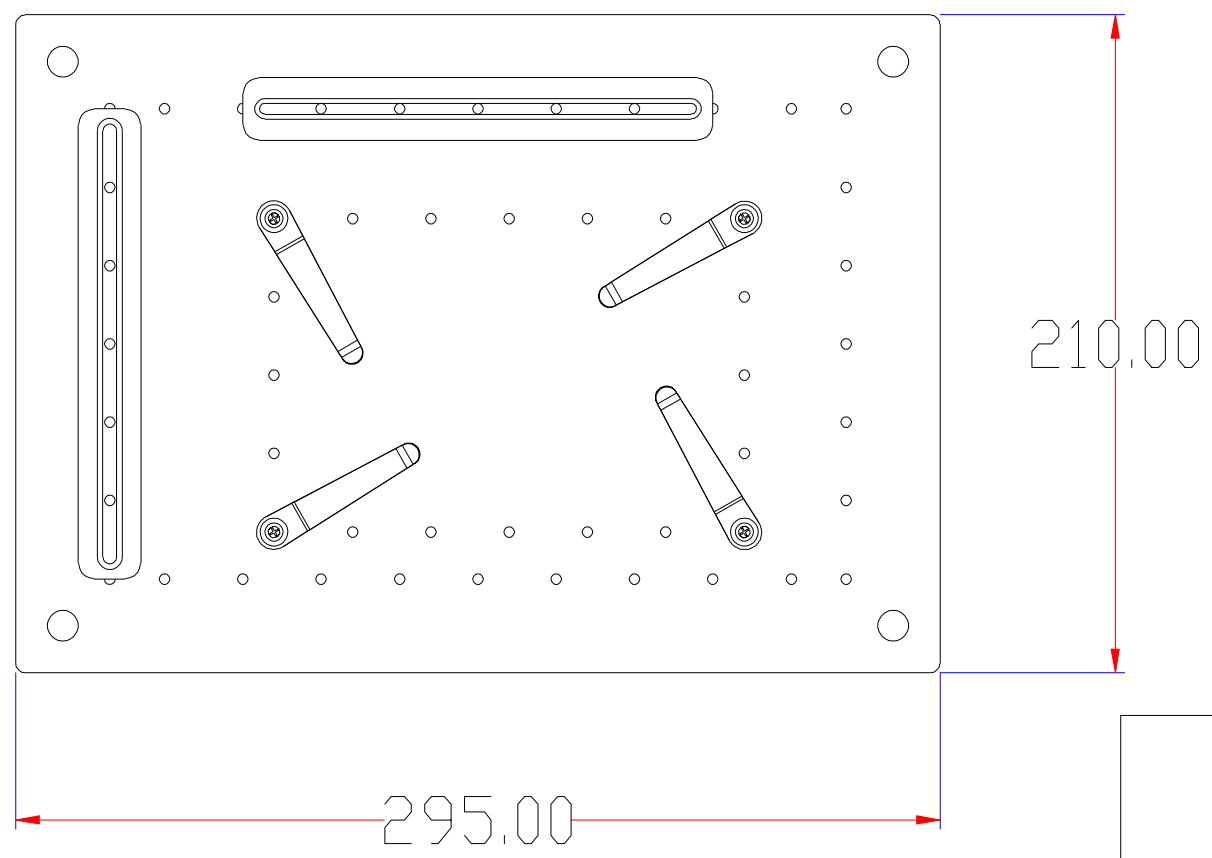

**XCY**  
新次元

深圳市新次元科技有限公司

型号	Monster295210		
品名		设计	SY01
颜色		审核	SY02
版次	A01	日期	