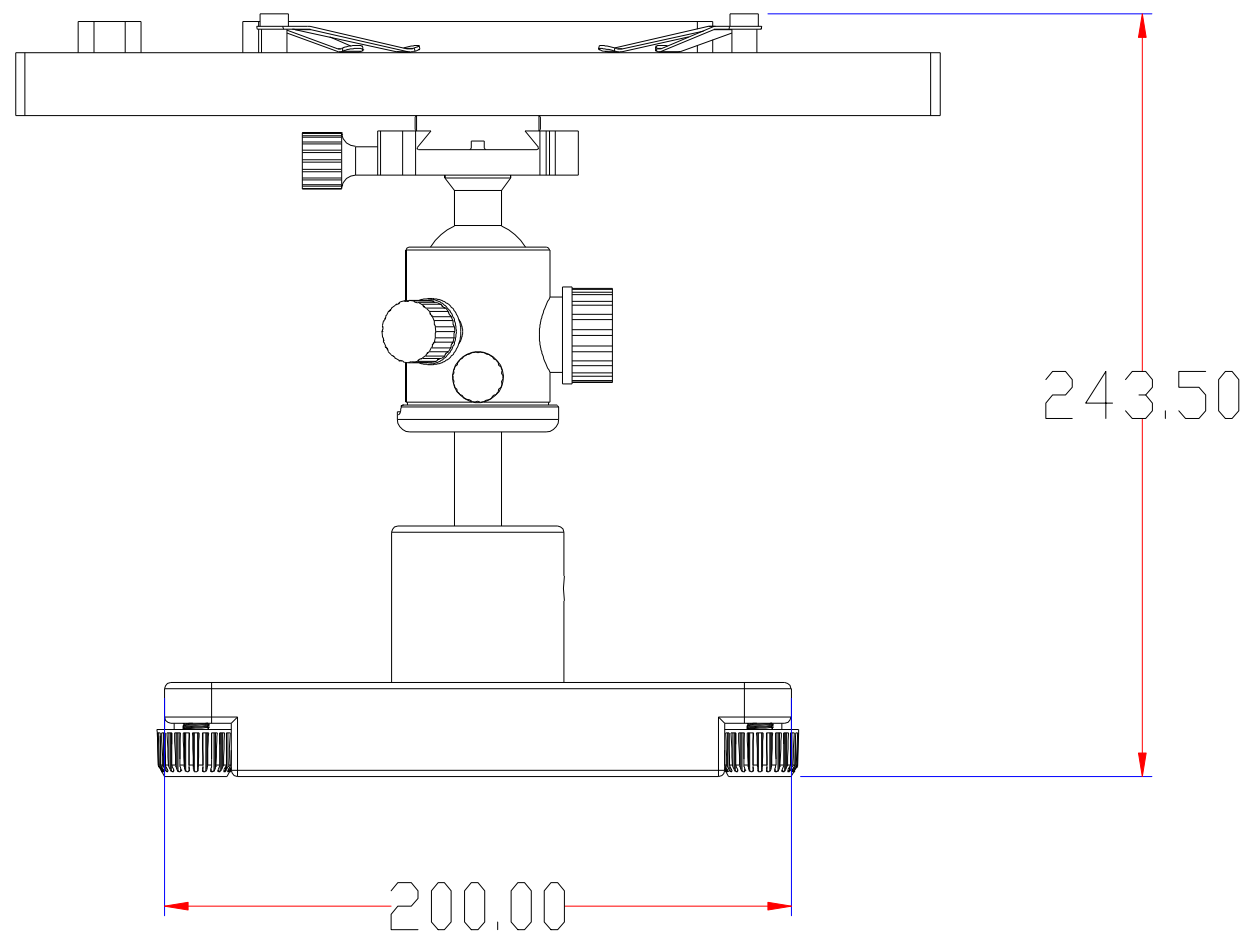

**XCY**  
新次元

深圳市新次元科技有限公司

型号	Monster295210		
品名		设计	SY01
颜色		审核	SY02
版次	A01	日期	