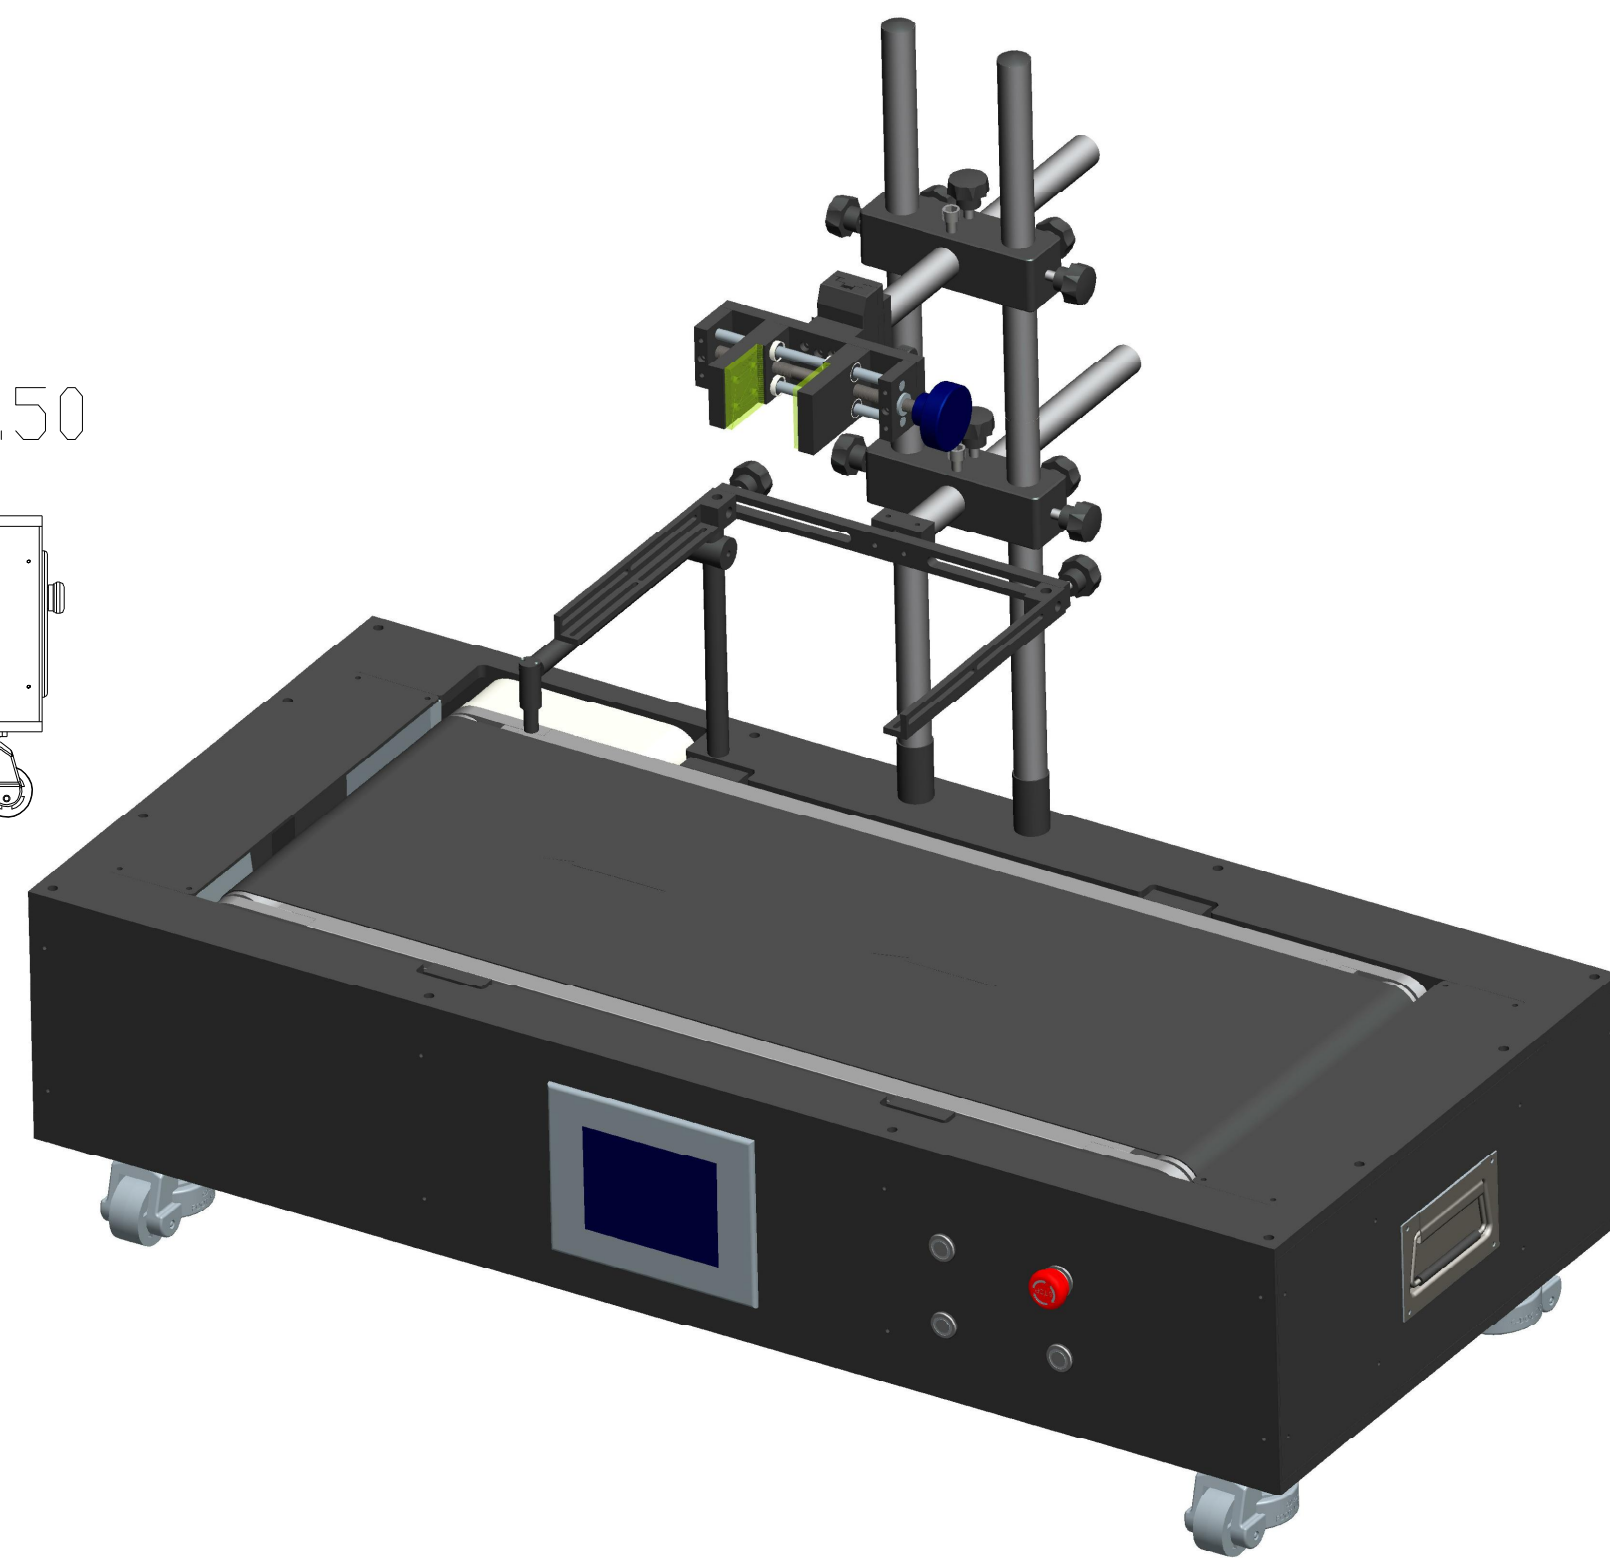

XCY
新次元

流水线尺寸:
宽300; 长800

深圳市新次元科技有限公司

型号	XCY-MCP-V1		
品名		设计	SY01
颜色		审核	SY02
版次	A01	日期	