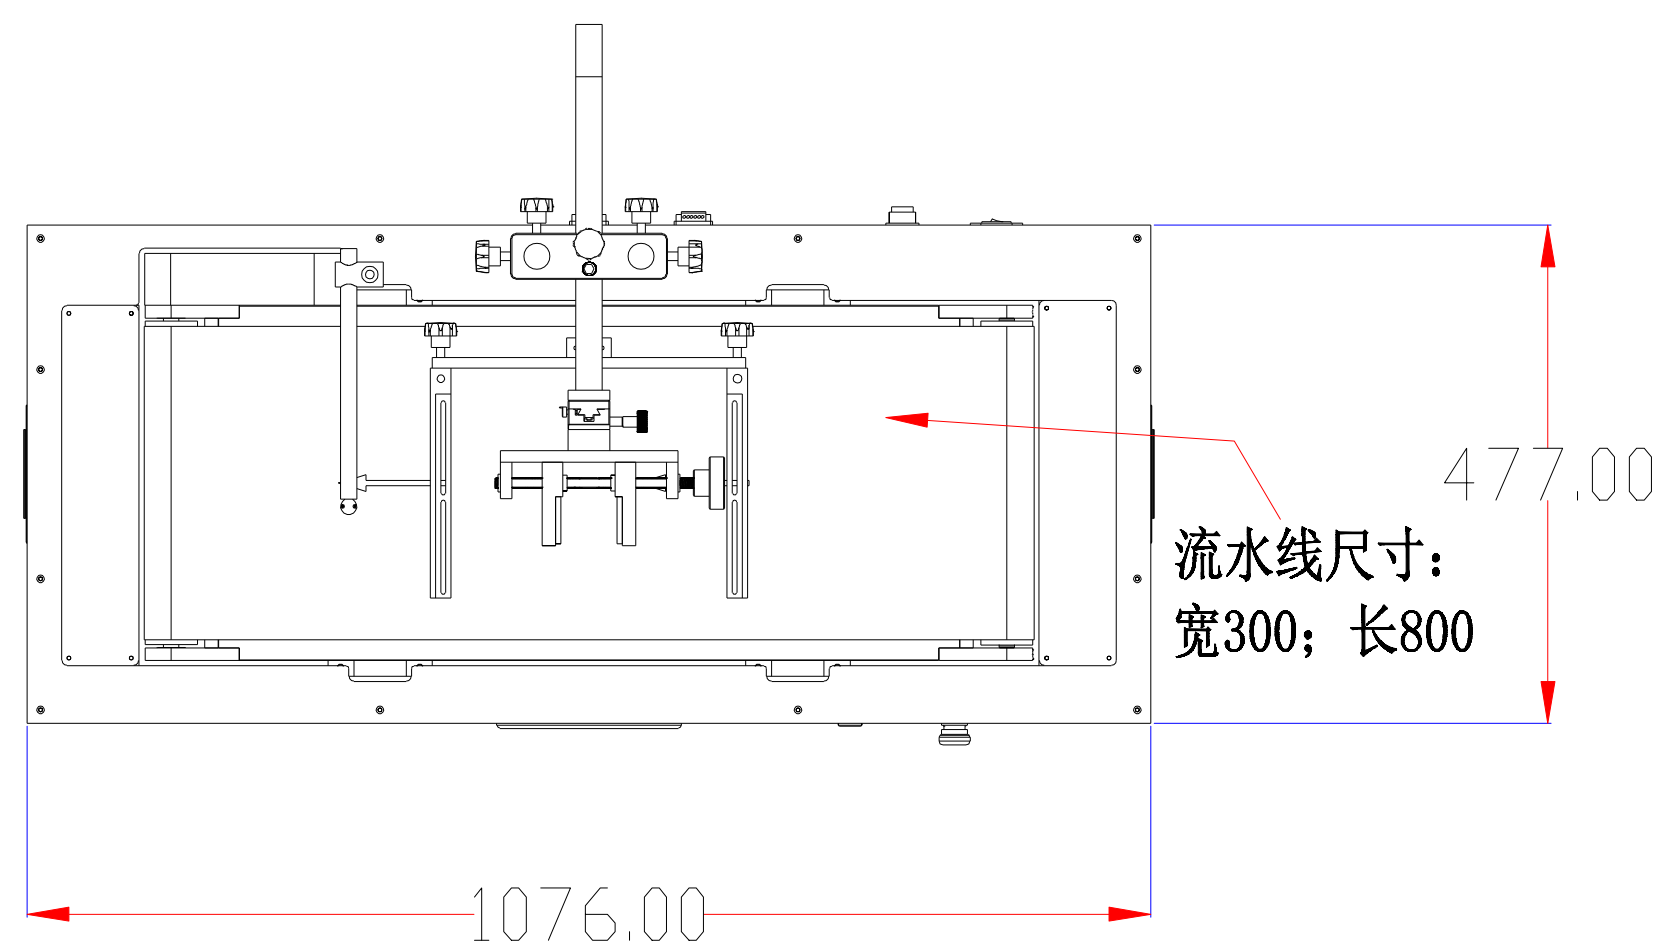

XCY
新次元

流水线尺寸:
宽300; 长800

深圳市新次元科技有限公司

型号	XCY-MCP-V1		
品名		设计	SY01
颜色		审核	SY02
版次	A01	日期	