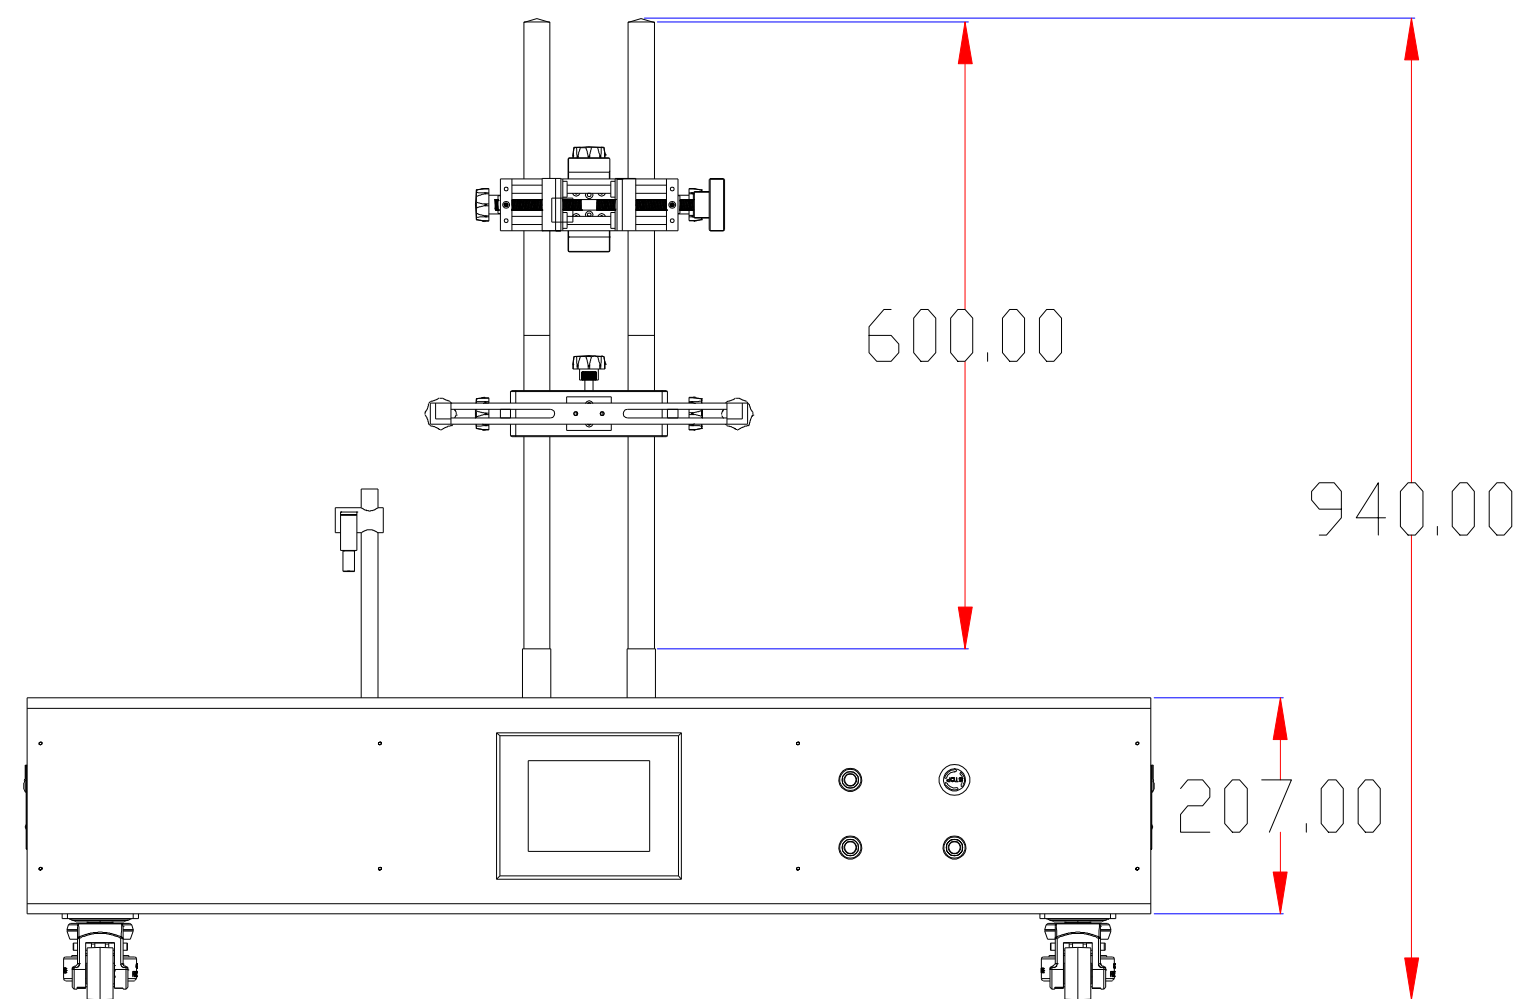

XCY
新次元

流水线尺寸:
宽300; 长800

深圳市新次元科技有限公司

型号	XCY-MCP-V1		
品名		设计	SY01
颜色		审核	SY02
版次	A01	日期	