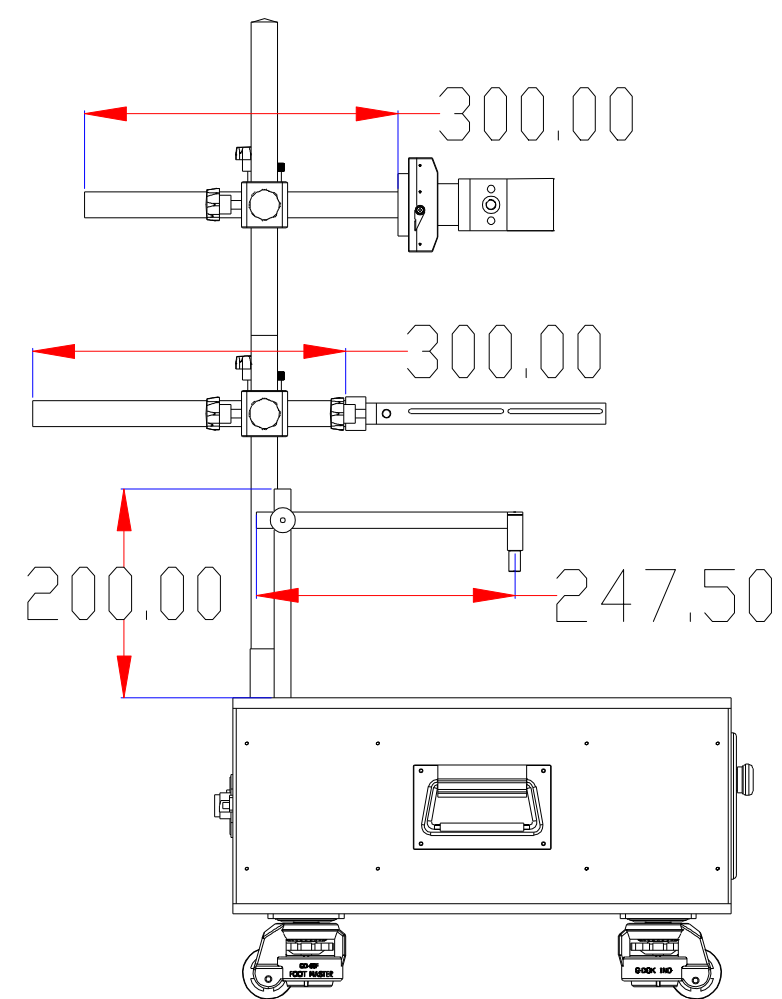

XCY
新次元

流水线尺寸:
宽300; 长800

深圳市新次元科技有限公司

型号	XCY-MCP-V1		
品名		设计	SY01
颜色		审核	SY02
版次	A01	日期	