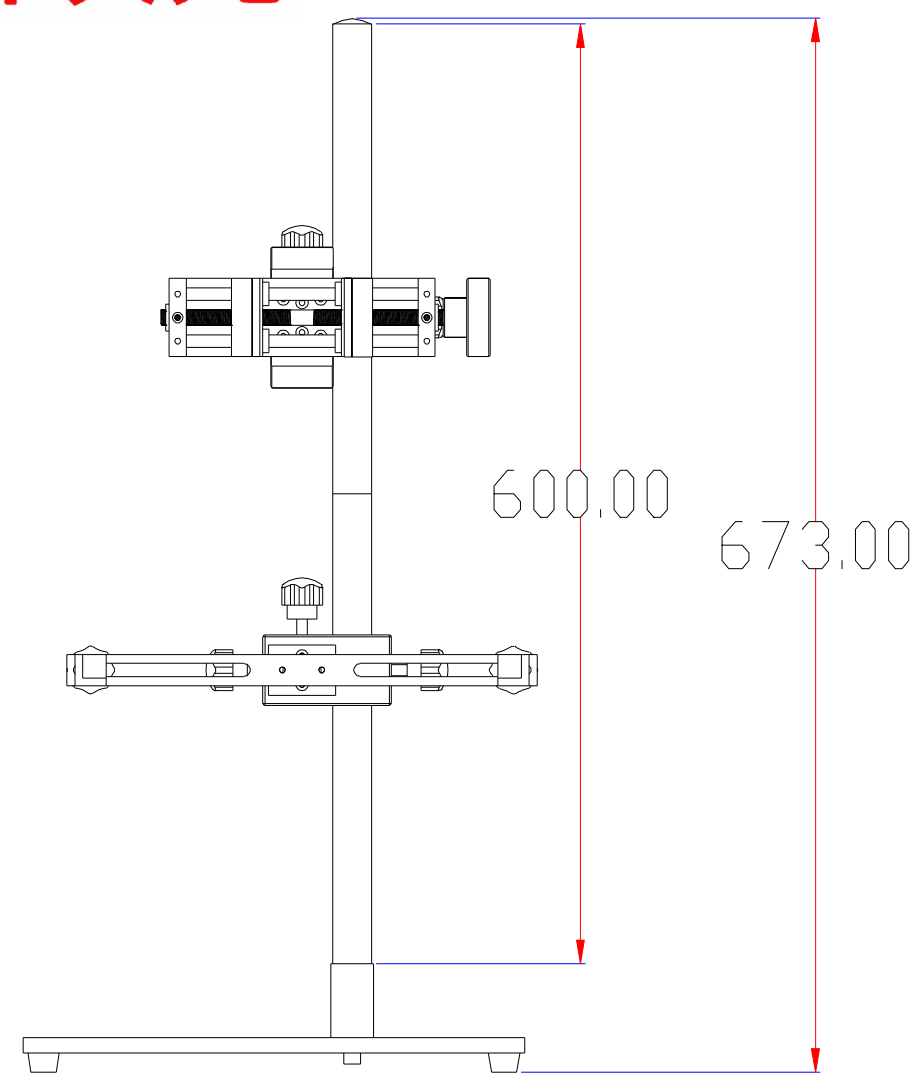

**XCY**  
新次元

深圳市新次元科技有限公司

型号	XCY-DK-ZH1-L600T		
品名		设计	SY01
颜色		审核	SY02
版次	A01	日期	