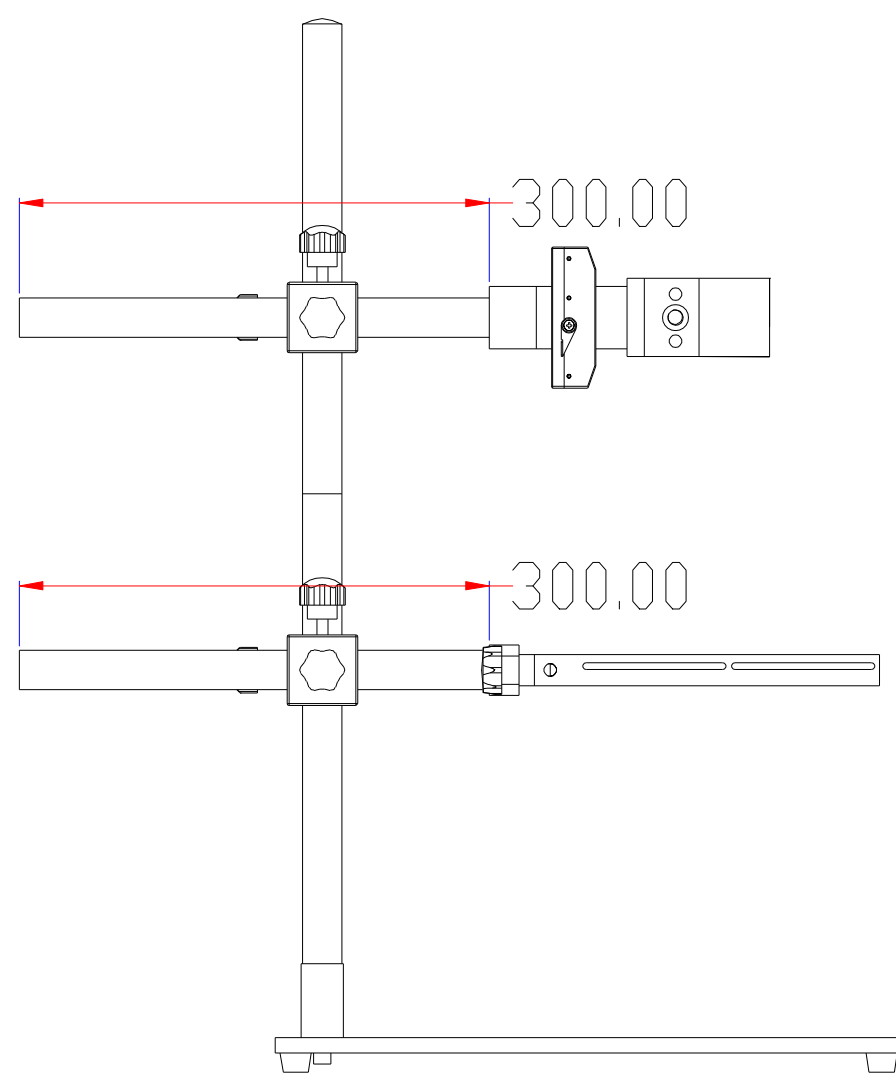

**XCY**  
新次元

深圳市新次元科技有限公司

型号	XCY-DK-ZH1-L600T		
品名		设计	SY01
颜色		审核	SY02
版次	A01	日期	