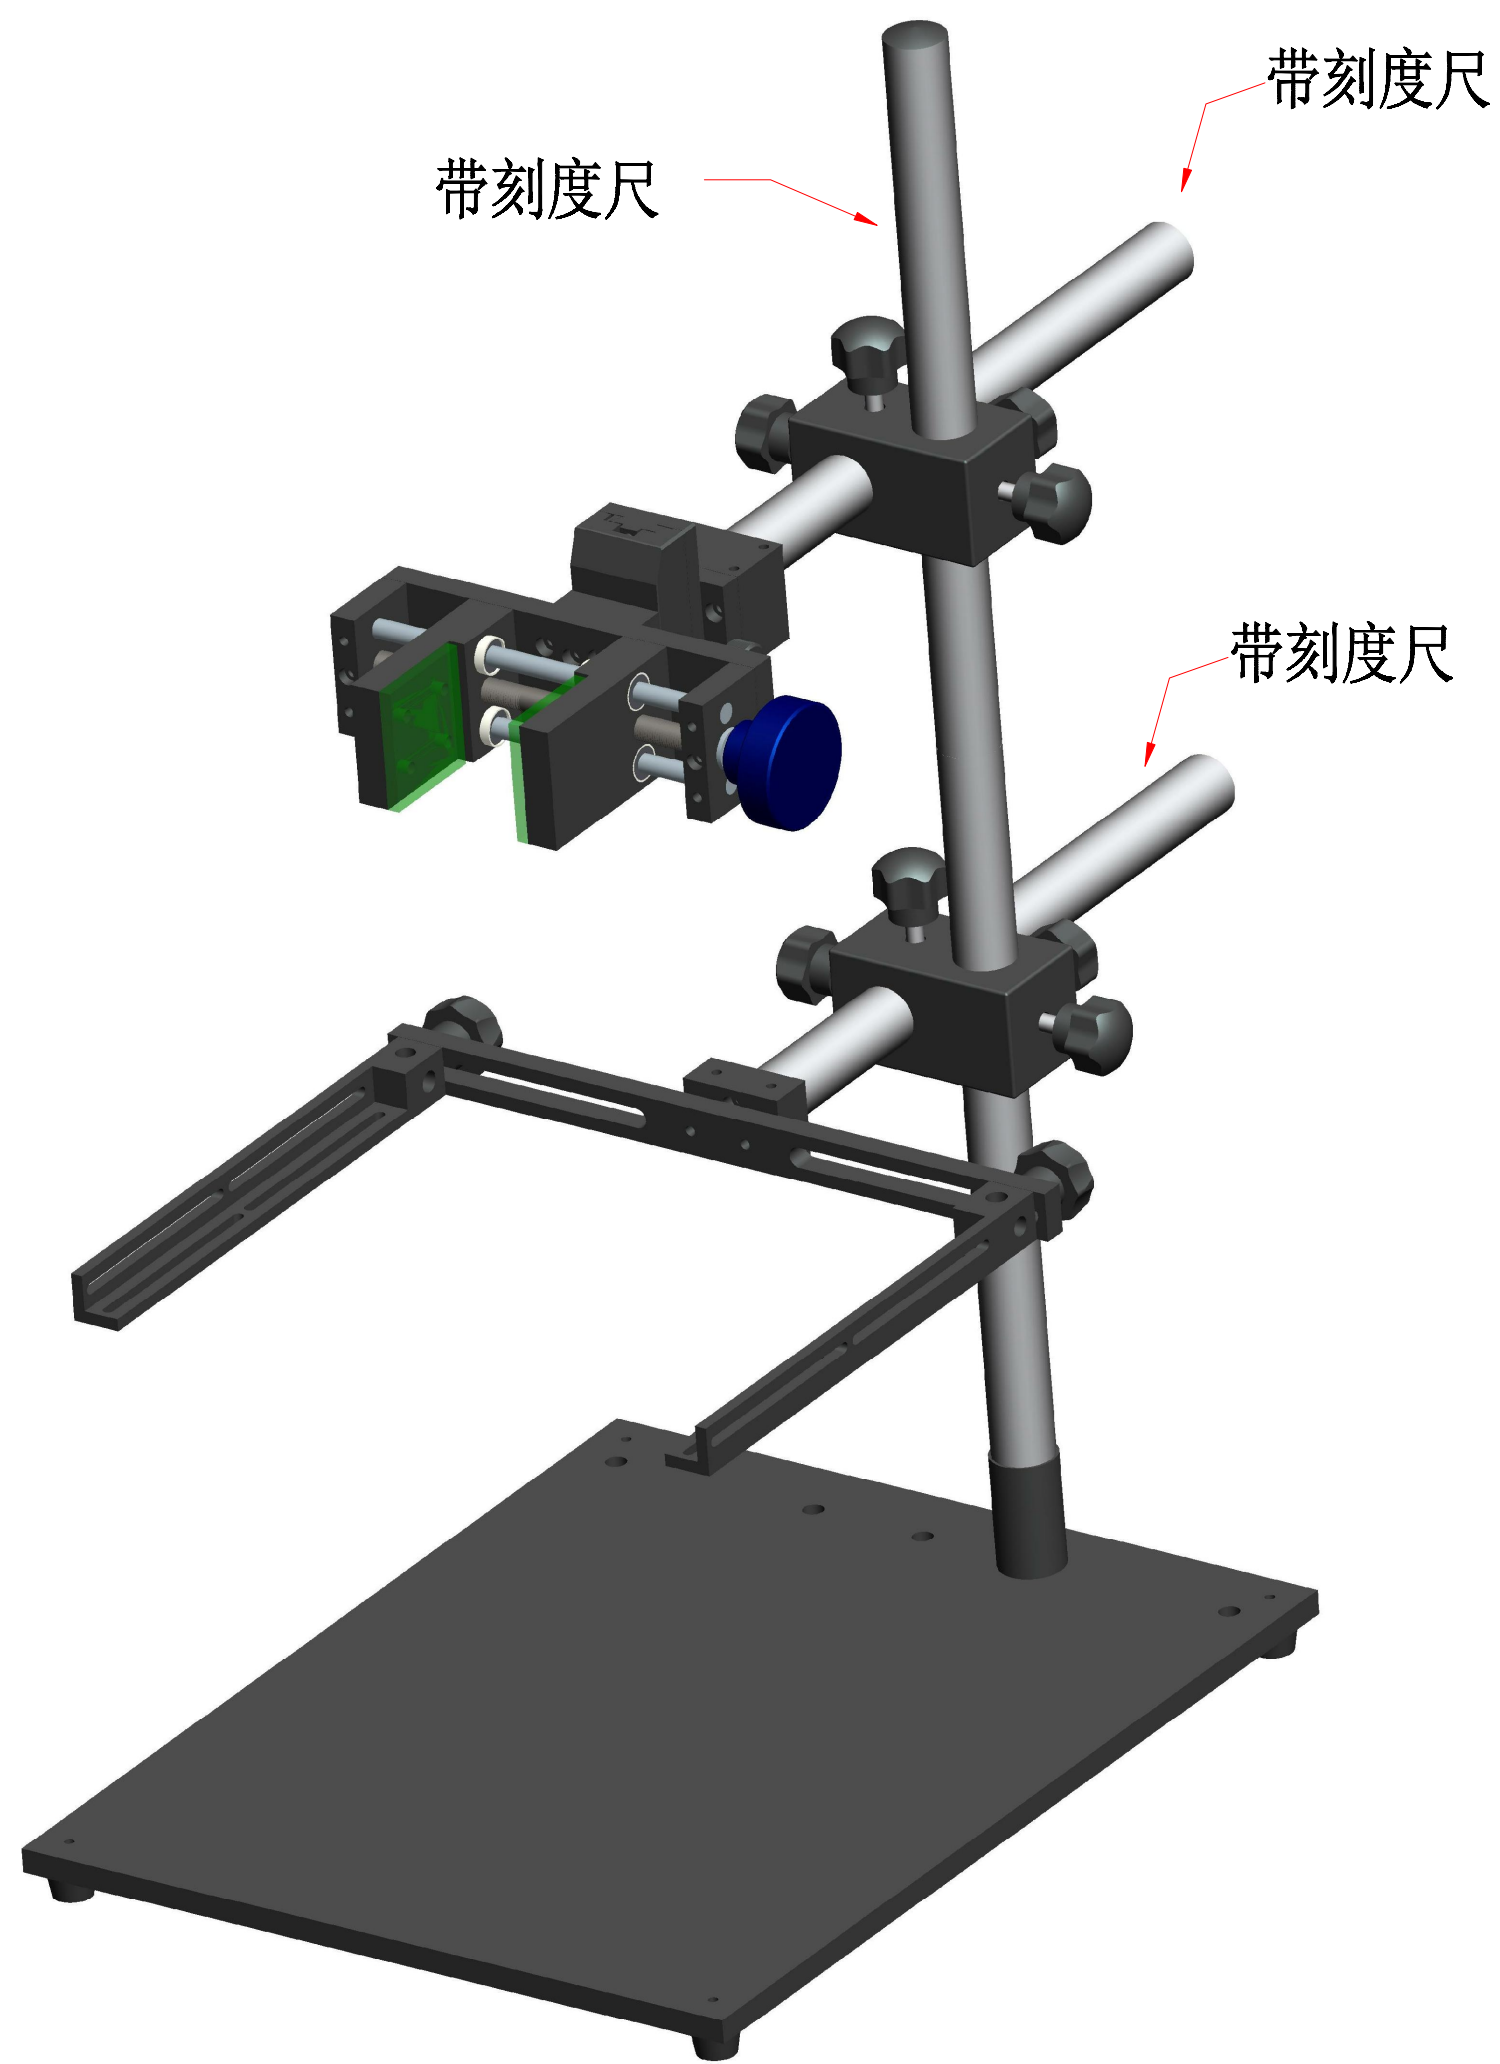

**XCY**  
新次元

深圳市新次元科技有限公司

型号	XCY-DK-ZH1-L600T		
品名		设计	SY01
颜色		审核	SY02
版次	A01	日期	