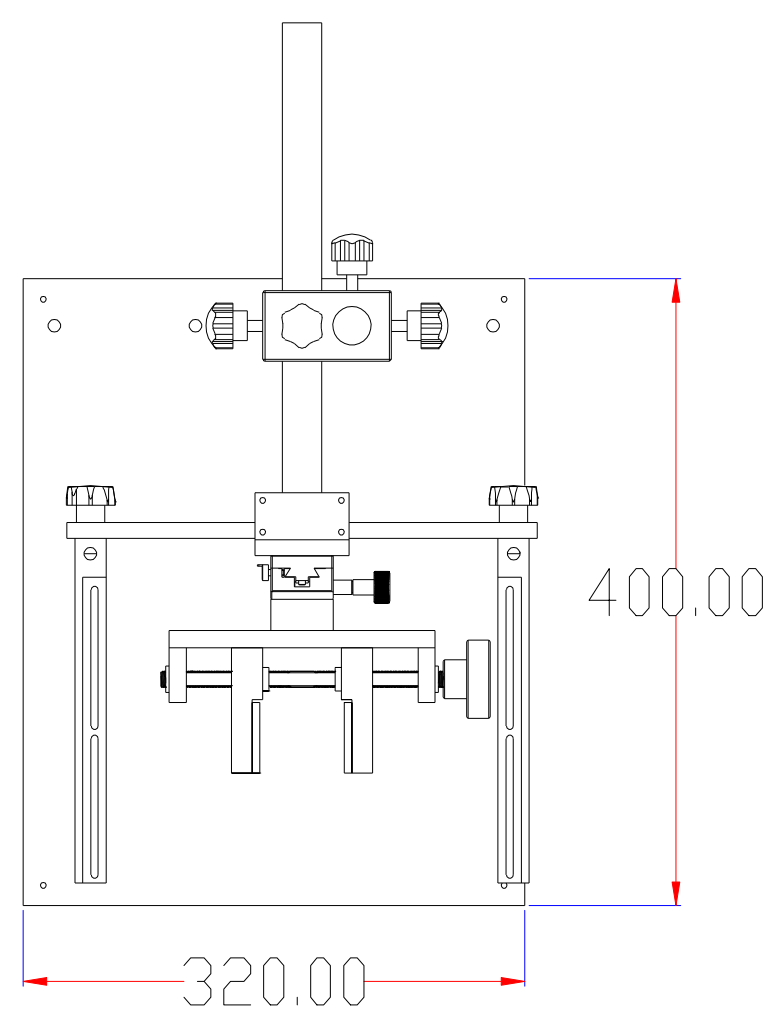

**XCY**  
新次元

深圳市新次元科技有限公司

型号	XCY-DK-ZH1-L600T		
品名		设计	SY01
颜色		审核	SY02
版次	A01	日期	