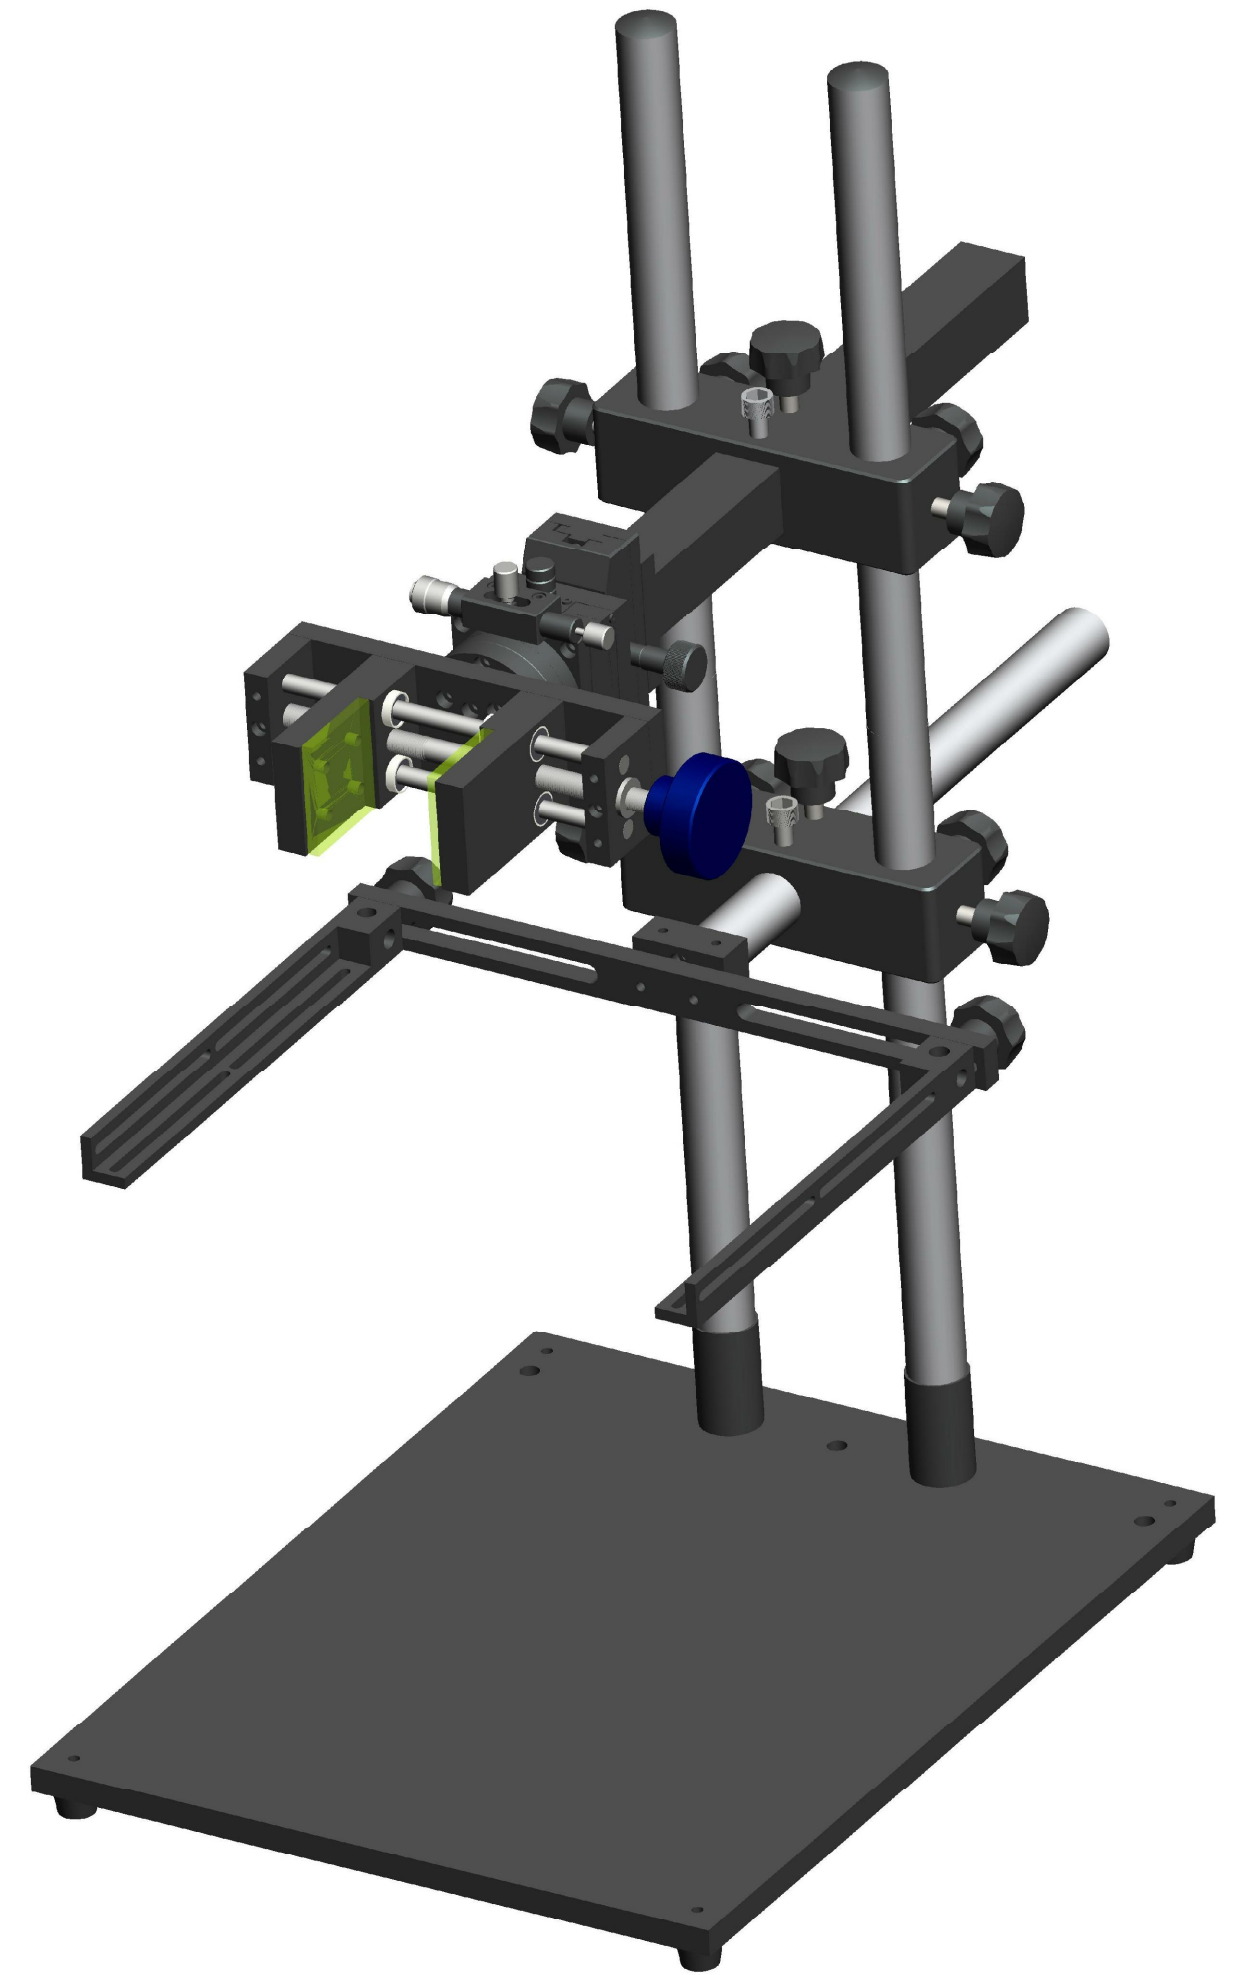

**XCY**  
新次元

深圳市新次元科技有限公司

型号	XCY-DW-HLSV1		
品名		设计	SY01
颜色		审核	SY02
版次	A01	日期	