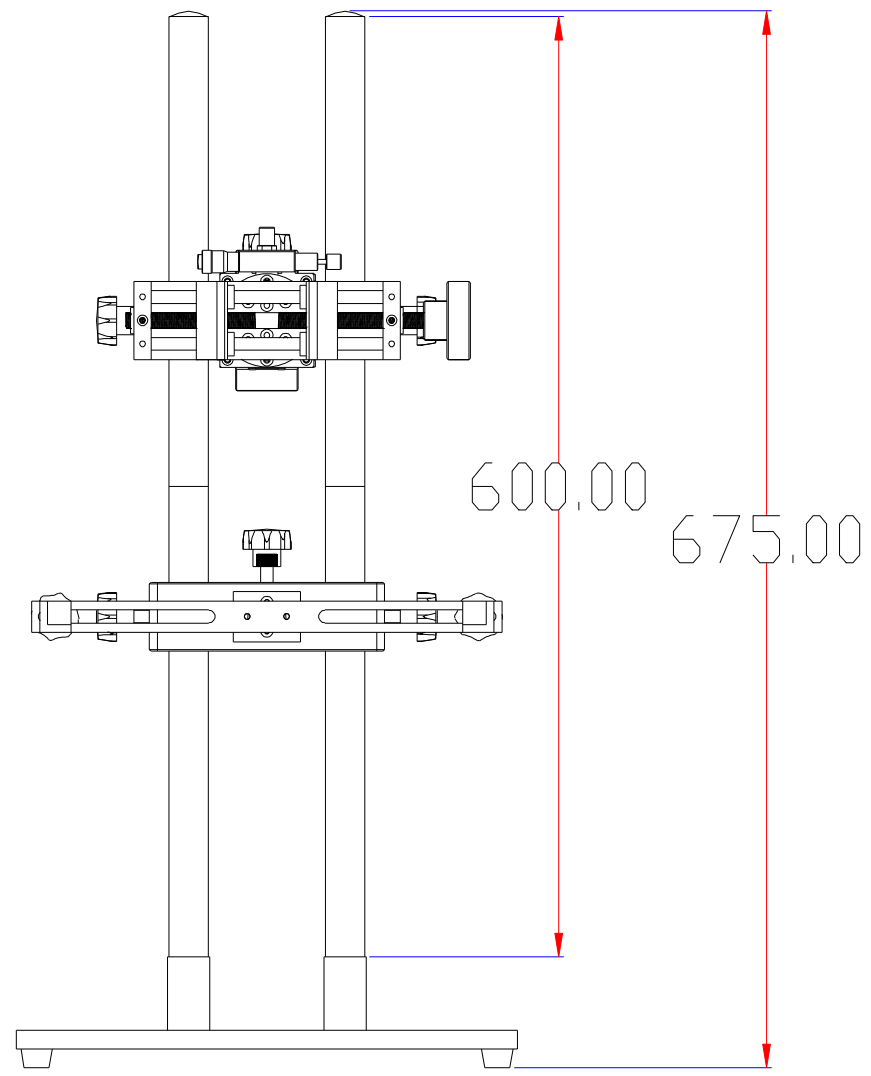

**XCY**  
新次元

深圳市新次元科技有限公司

型号	XCY-DW-HLSV1		
品名		设计	SY01
颜色		审核	SY02
版次	A01	日期	