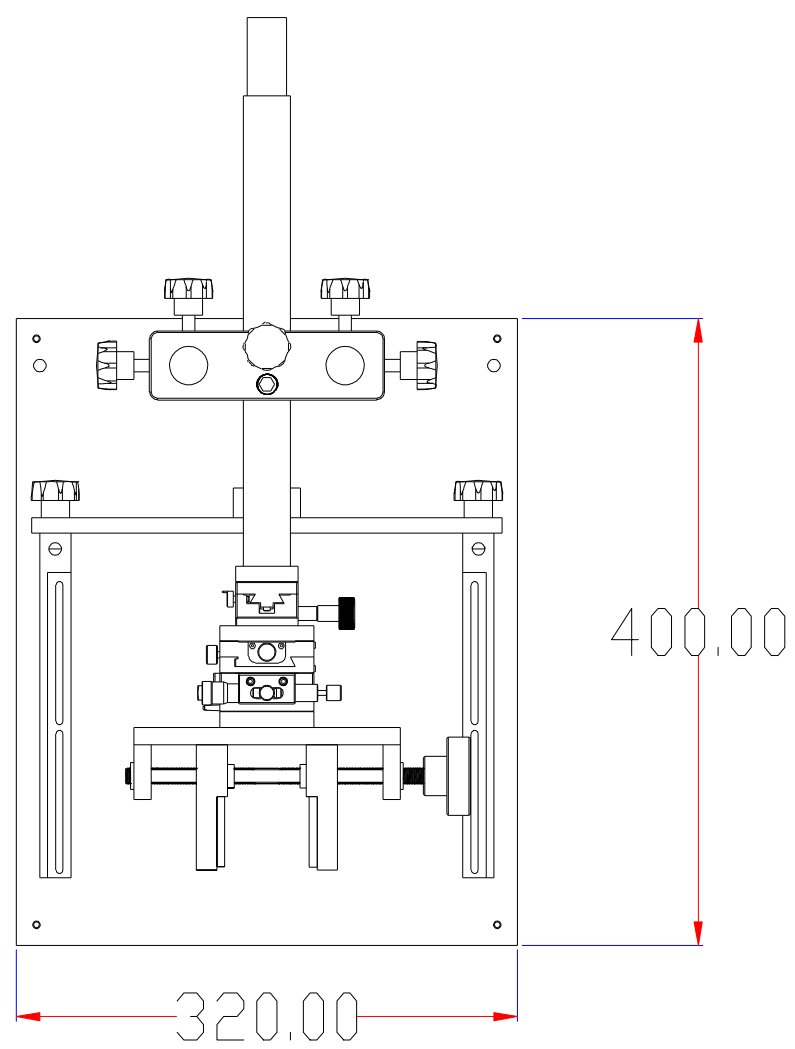

**XCY**  
新次元

深圳市新次元科技有限公司

型号	XCY-DW-HLSV1		
品名		设计	SY01
颜色		审核	SY02
版次	A01	日期	