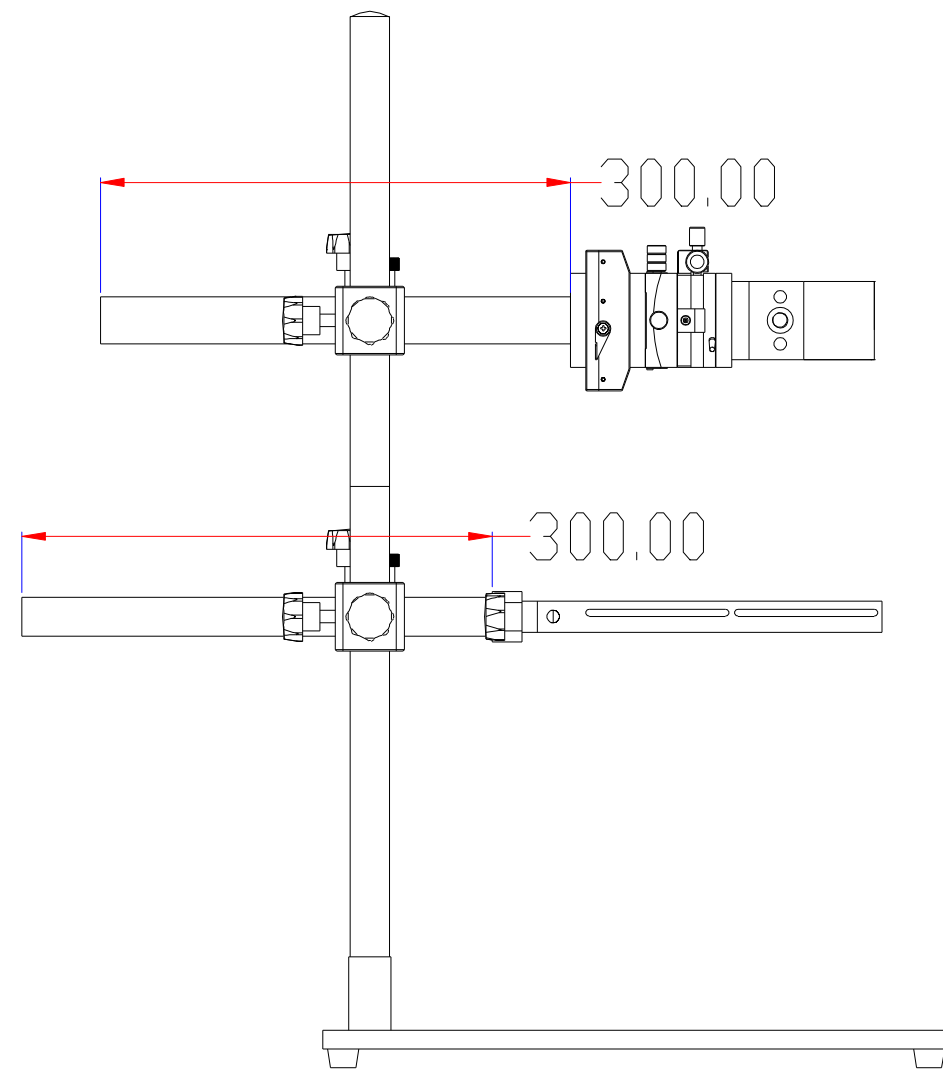

**XCY**  
新次元

深圳市新次元科技有限公司

型号	XCY-DW-HLSV1		
品名		设计	SY01
颜色		审核	SY02
版次	A01	日期	