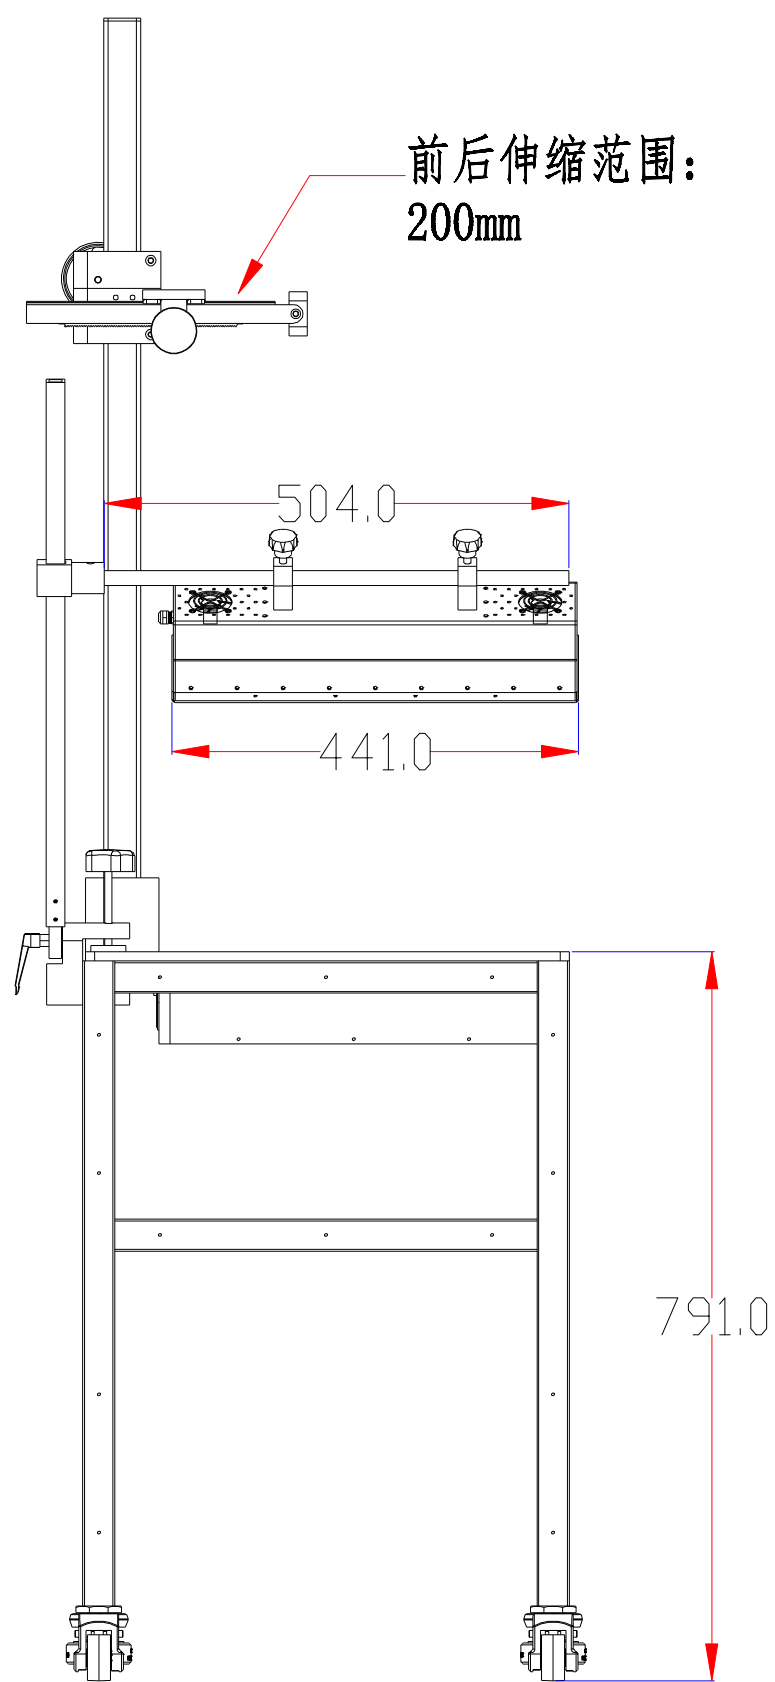

XCY
新次元

深圳市新次元科技有限公司

型号	Monster340430GSL		
品名		设计	SY01
颜色		审核	SY02
版次	A01	日期	