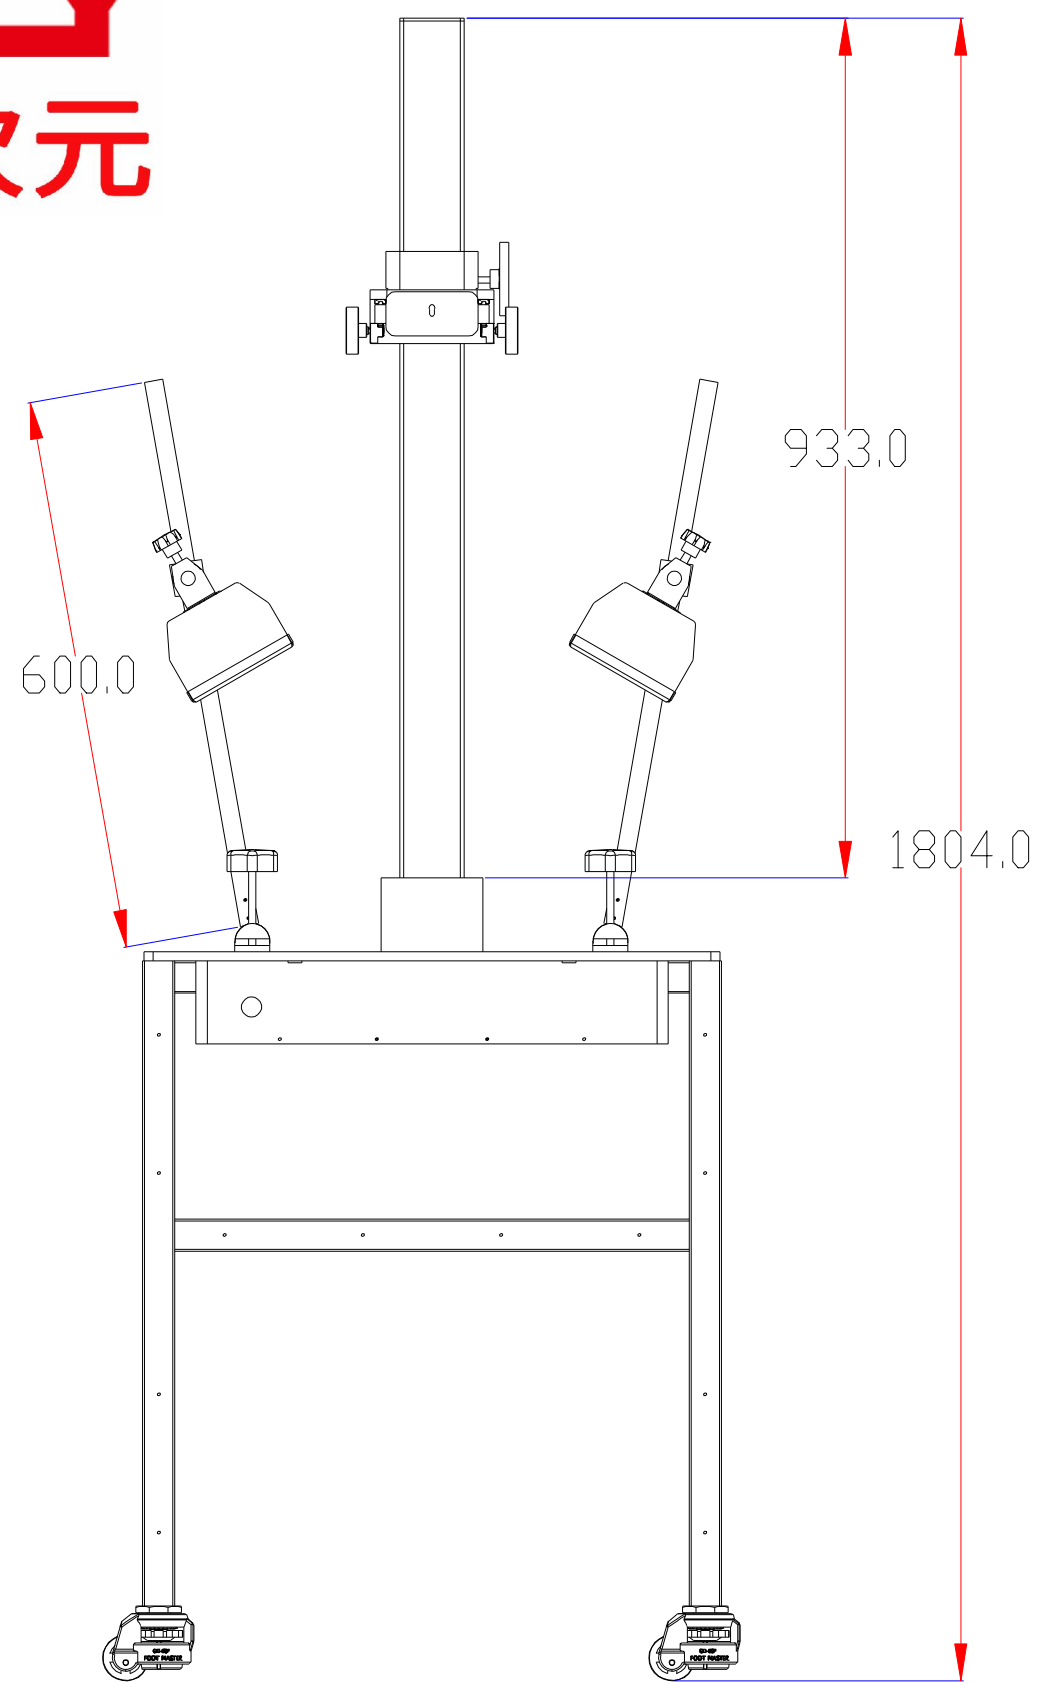

XCY
新次元

深圳市新次元科技有限公司

型号	Monster340430GSL		
品名		设计	SY01
颜色		审核	SY02
版次	A01	日期	