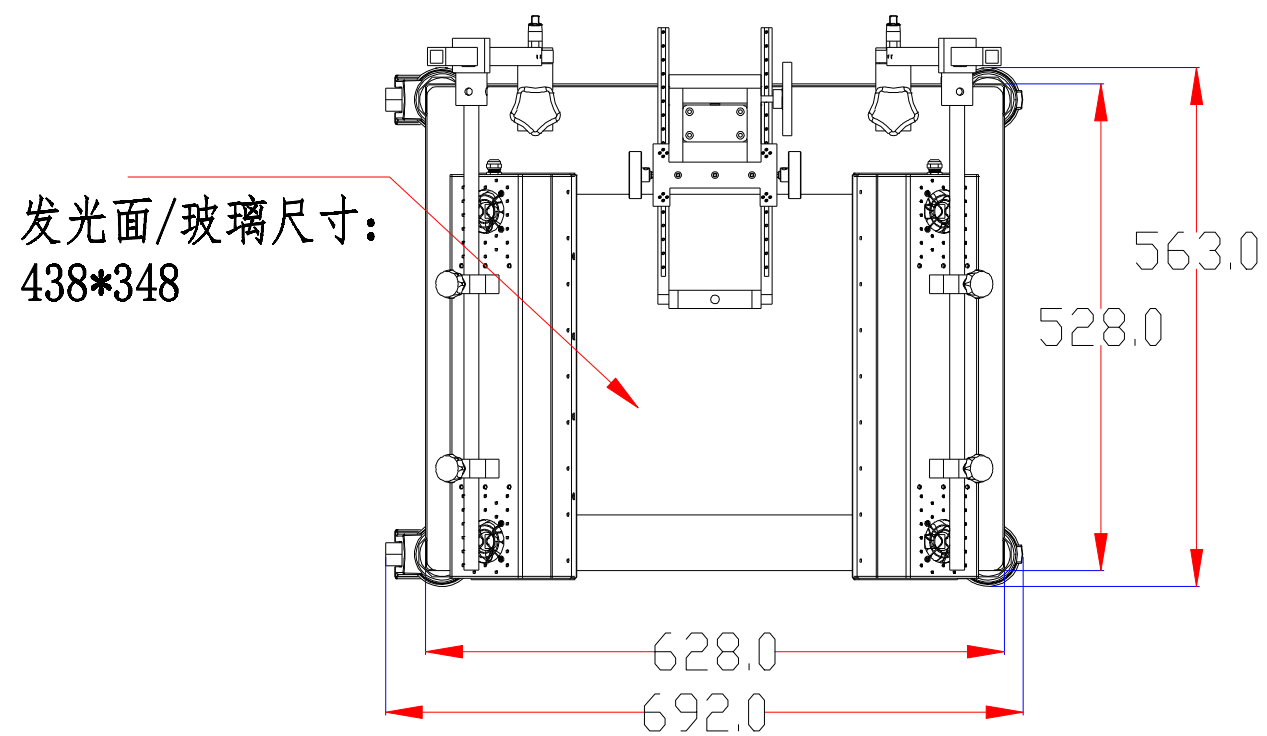

XCY
新次元

深圳市新次元科技有限公司

型号	Monster340430GSL		
品名		设计	SY01
颜色		审核	SY02
版次	A01	日期	