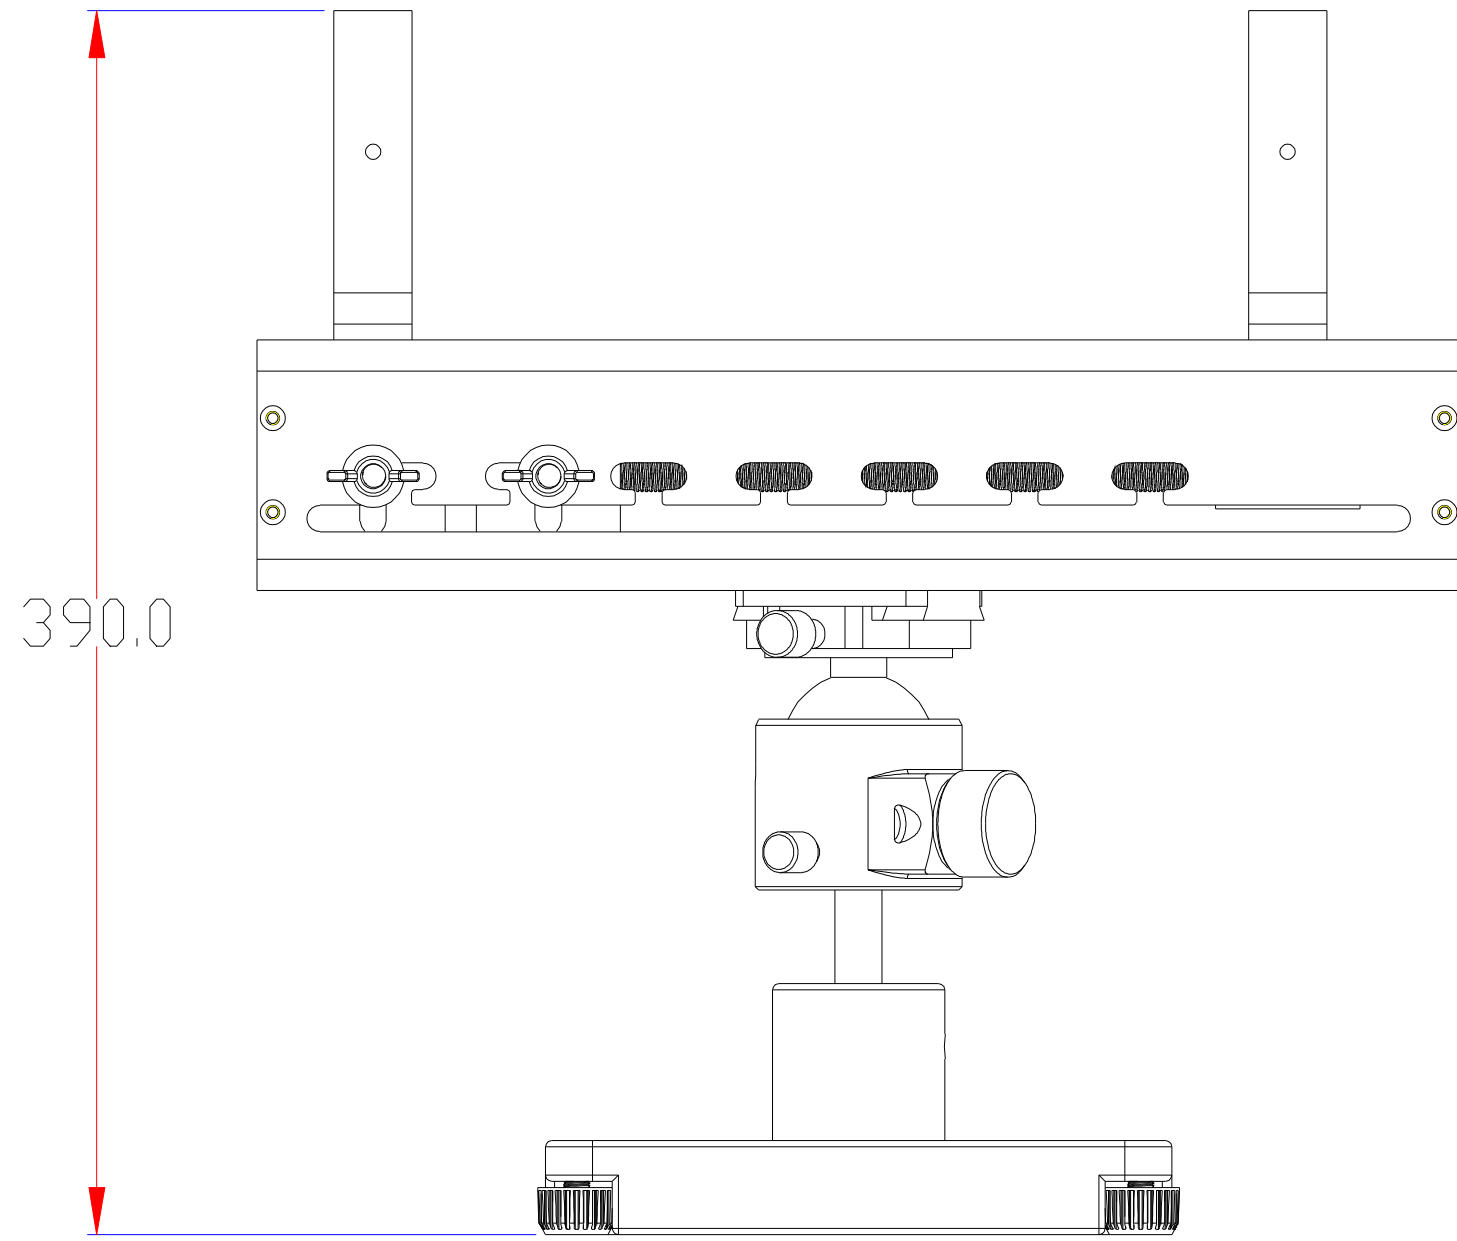

XCY
新次元

深圳市新次元科技有限公司

型号	Monster90FE		
品名		设计	SY01
颜色		审核	SY02
版次	A01	日期	