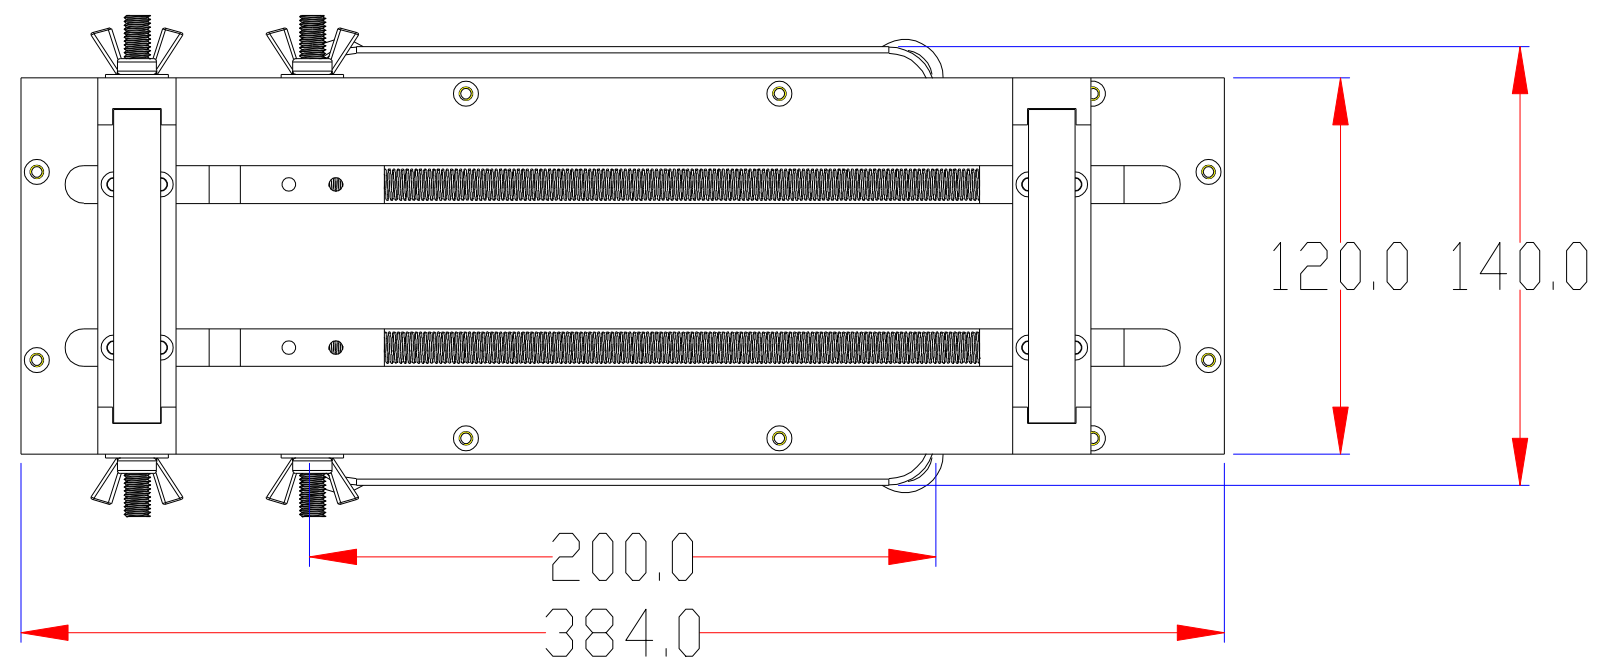

XCY
新次元

深圳市新次元科技有限公司

型号	Monster90FE		
品名		设计	SY01
颜色		审核	SY02
版次	A01	日期	