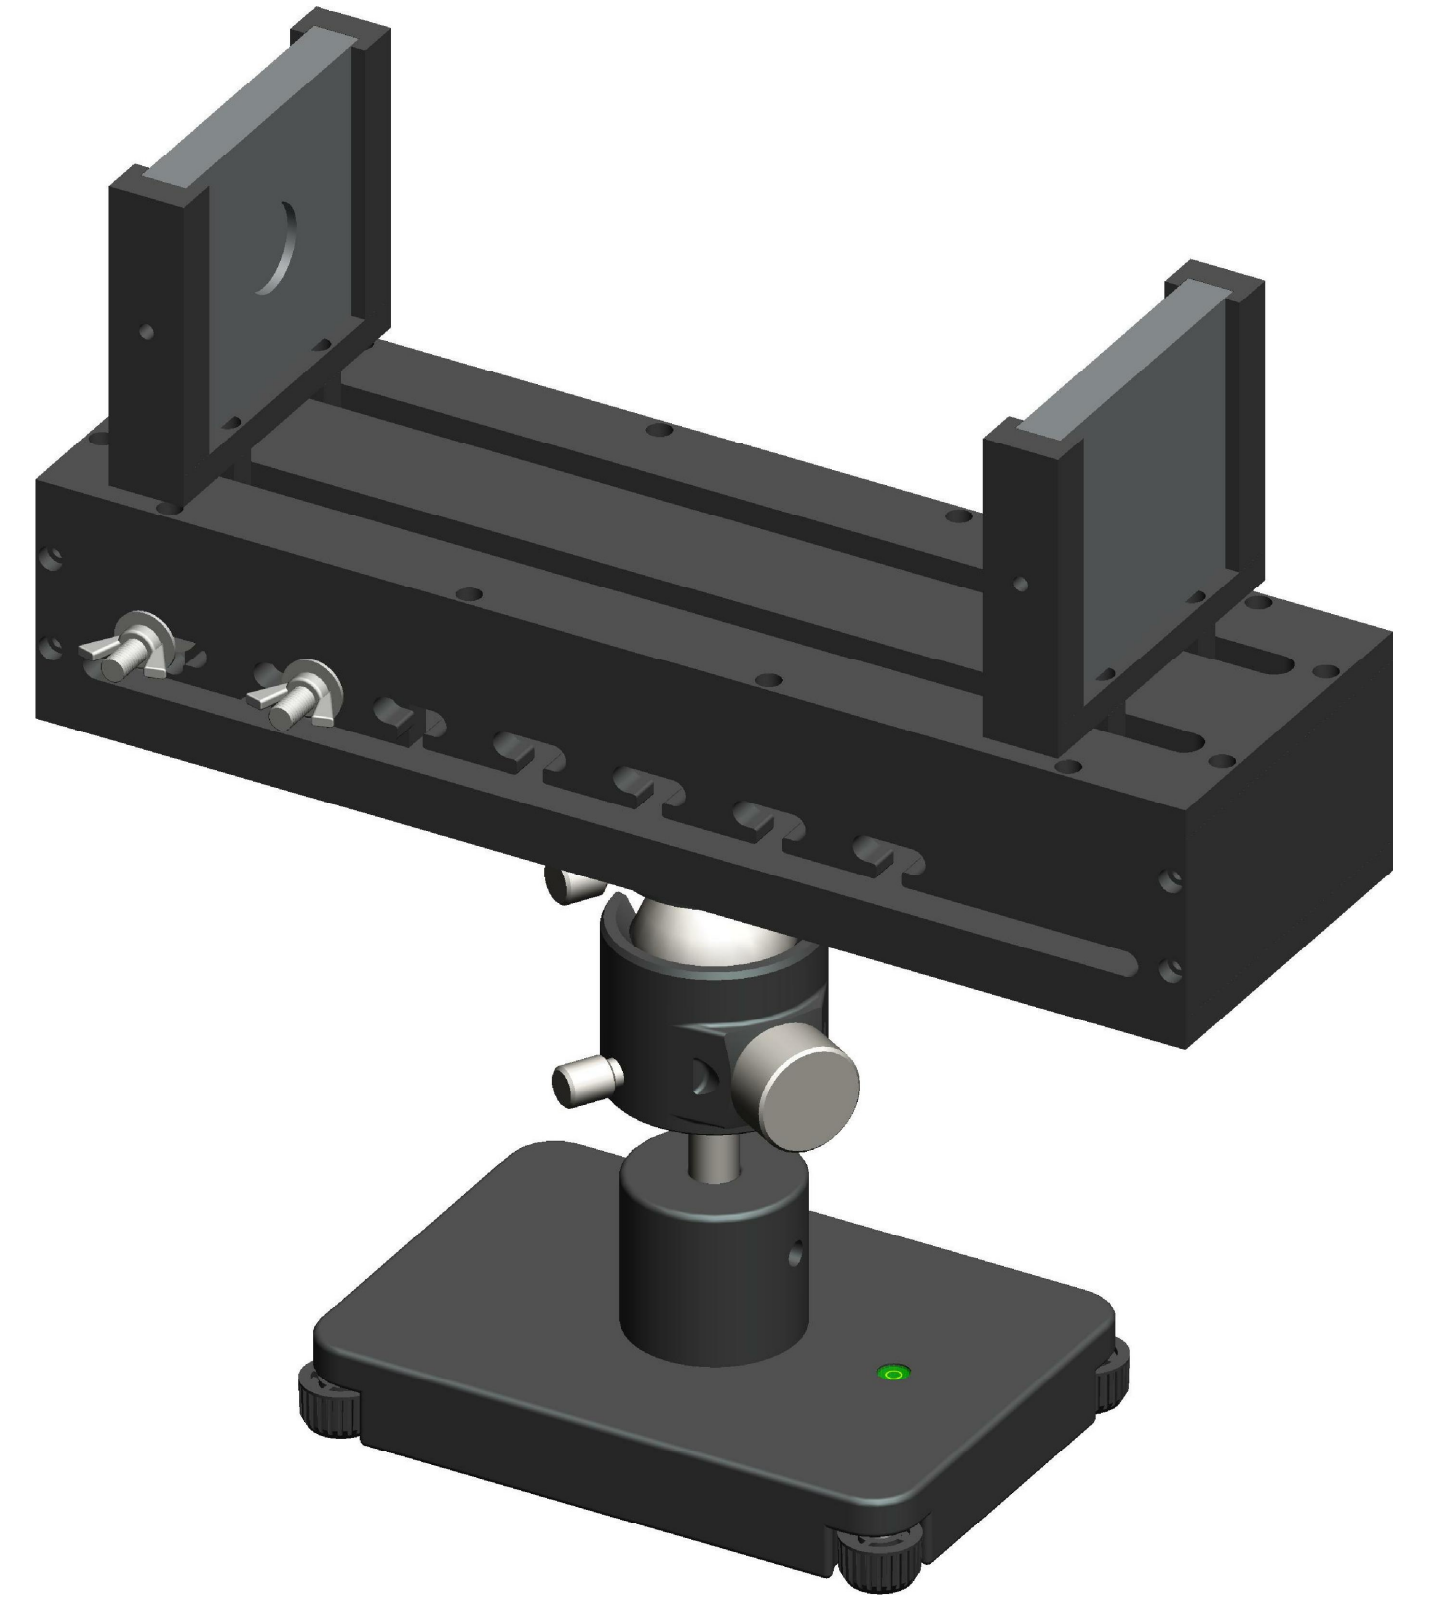

XCY
新次元

深圳市新次元科技有限公司

型号	Monster90FE		
品名		设计	SY01
颜色		审核	SY02
版次	A01	日期	