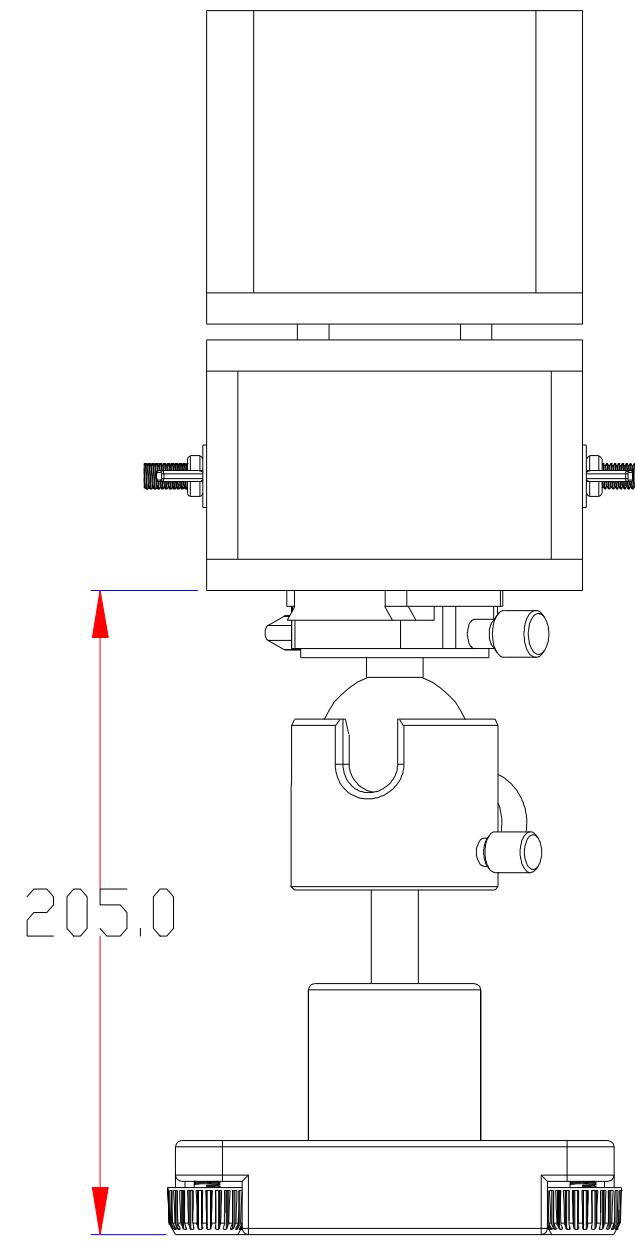

XCY
新次元

深圳市新次元科技有限公司

型号	Monster90FE		
品名		设计	SY01
颜色		审核	SY02
版次	A01	日期	