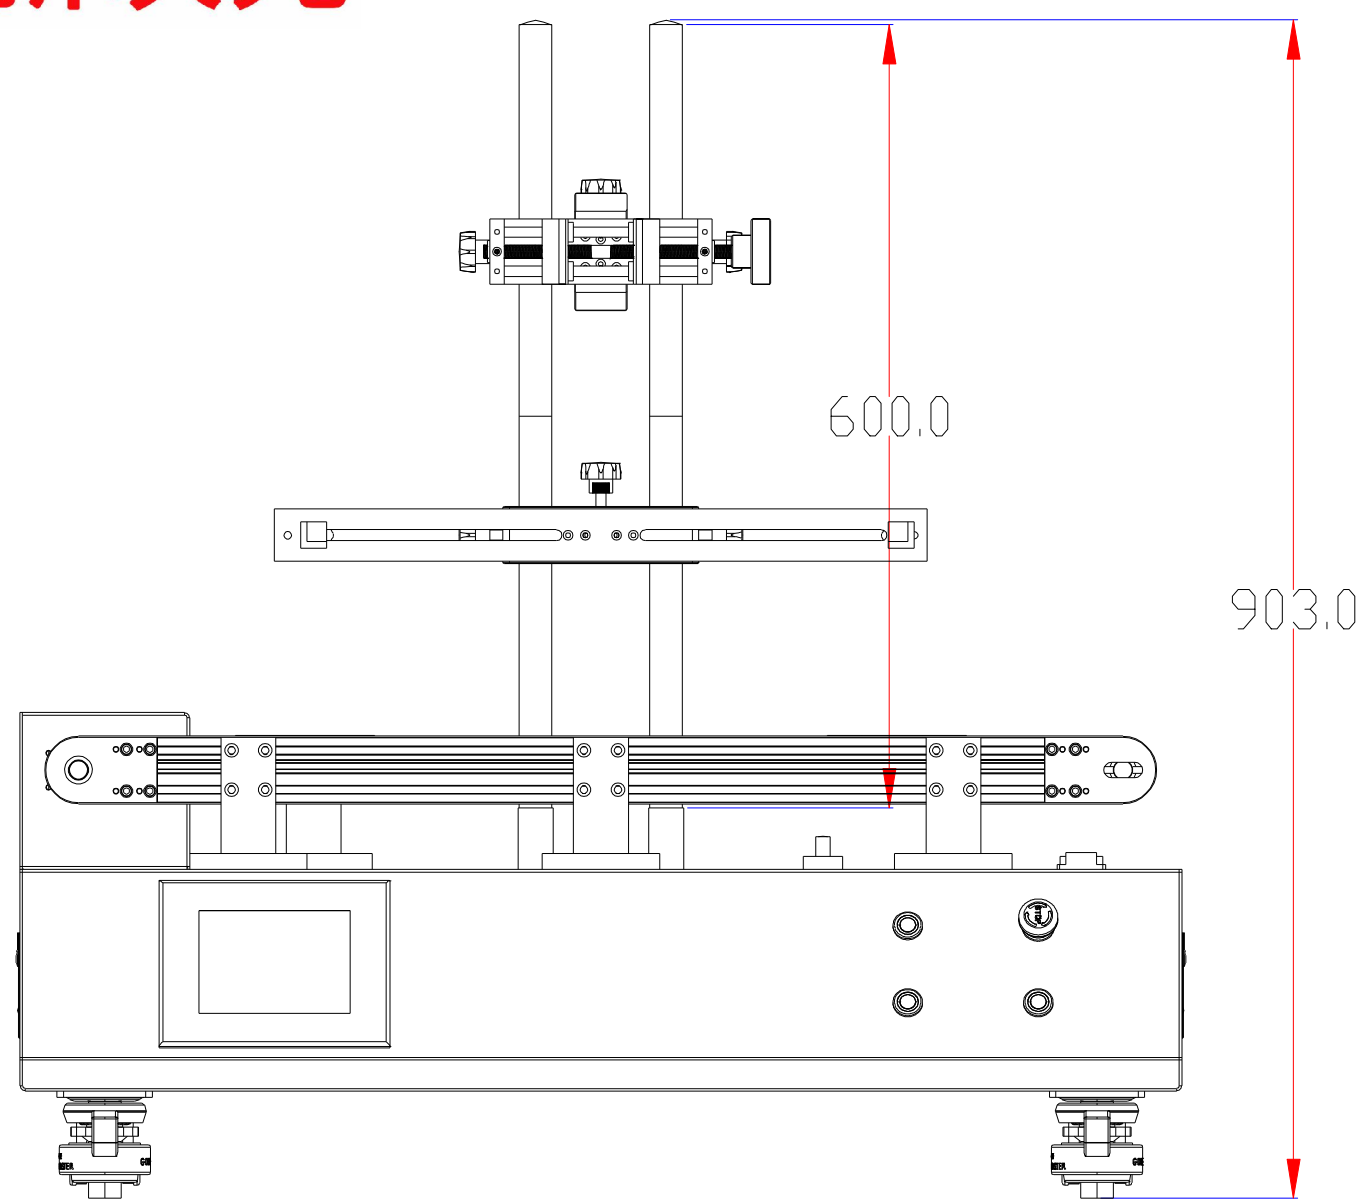

**XCY**  
新次元

流水线表面尺寸:  
宽300长800

深圳市新次元科技有限公司

型号	XCY-SAL800-V2		
品名		设计	SY01
颜色		审核	SY02
版次	A01	日期	