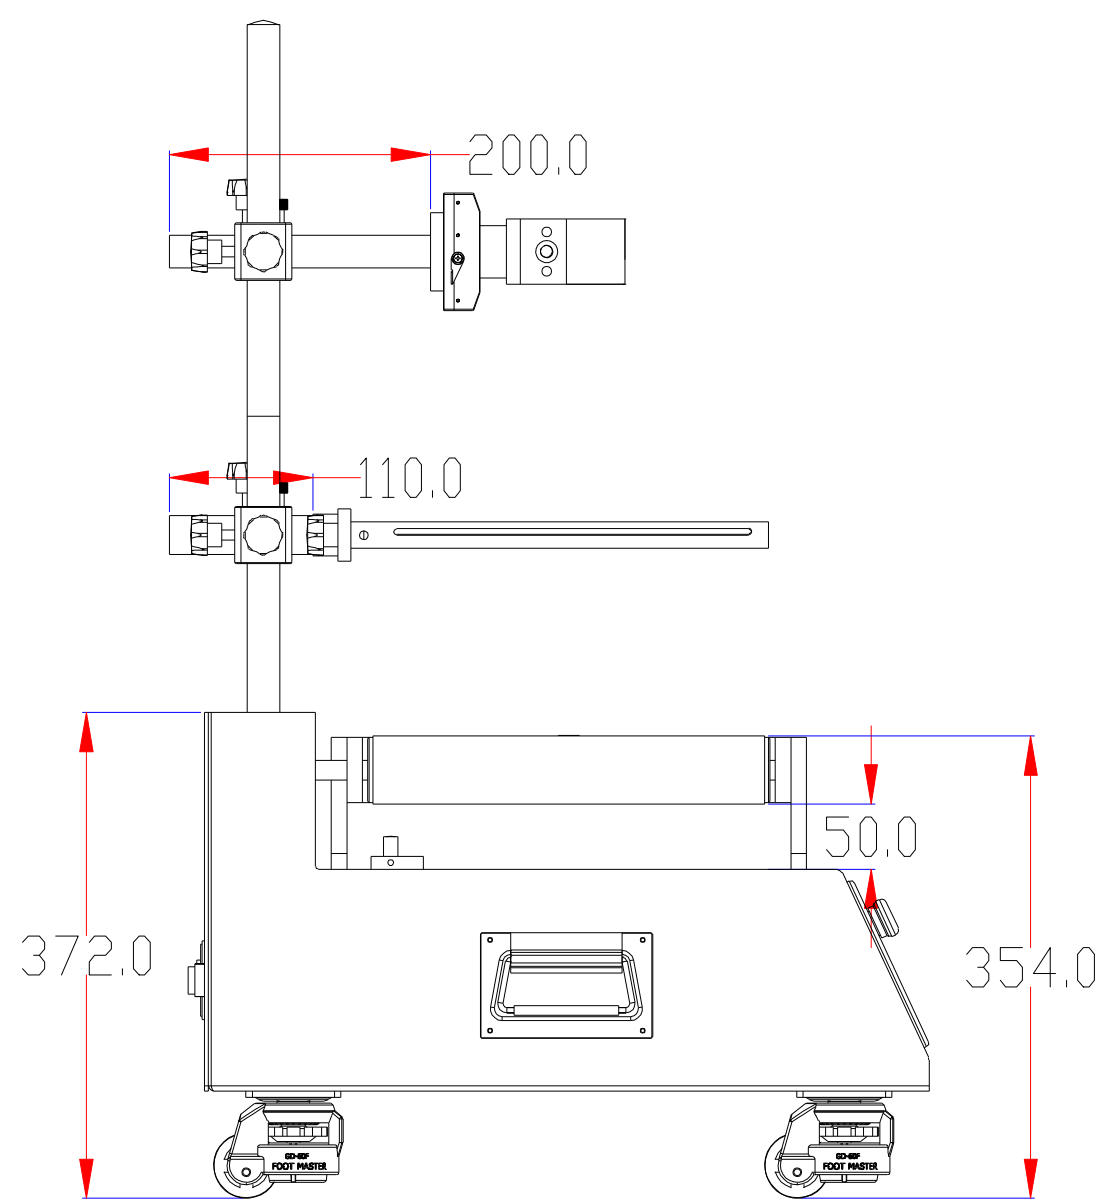

**XCY**  
新次元

流水线表面尺寸:  
宽300长800

深圳市新次元科技有限公司

型号	XCY-SAL800-V2		
品名		设计	SY01
颜色		审核	SY02
版次	A01	日期	