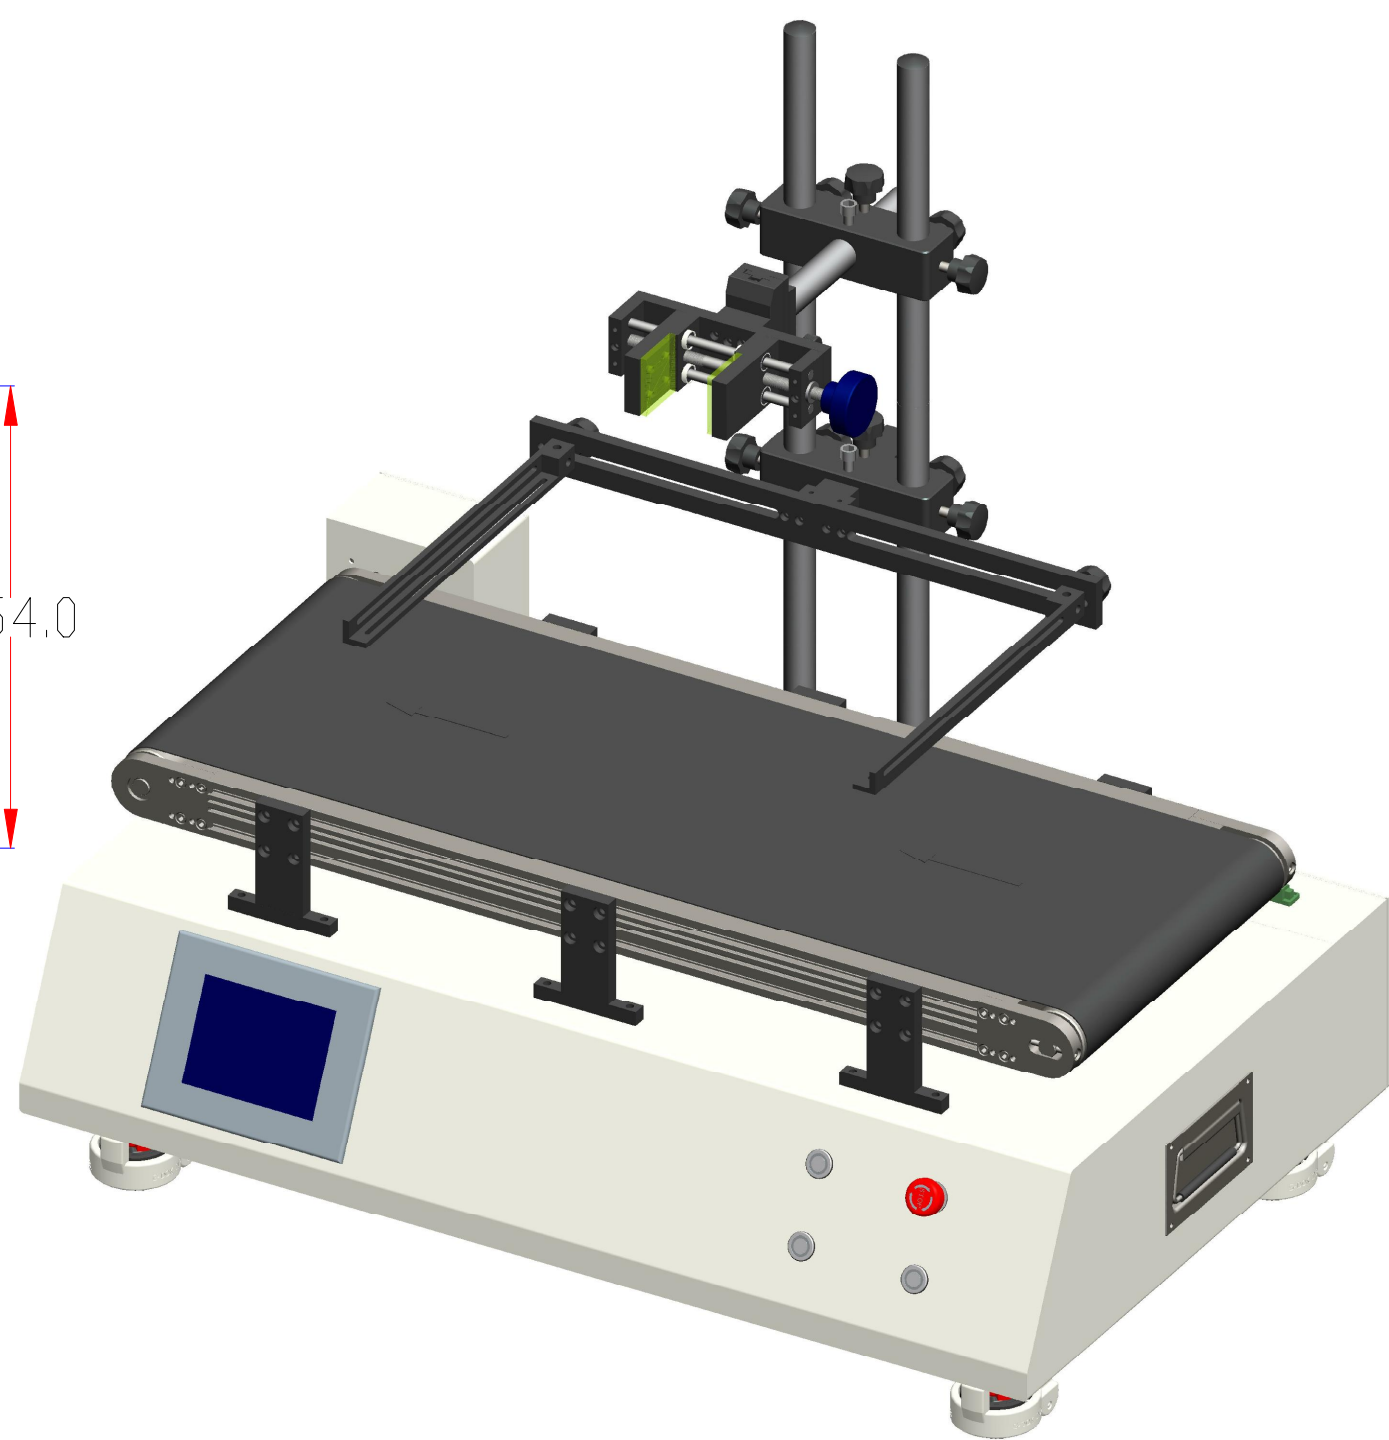

**XCY**  
新次元

流水线表面尺寸:  
宽300长800

深圳市新次元科技有限公司

型号	XCY-SAL800-V2		
品名		设计	SY01
颜色		审核	SY02
版次	A01	日期	