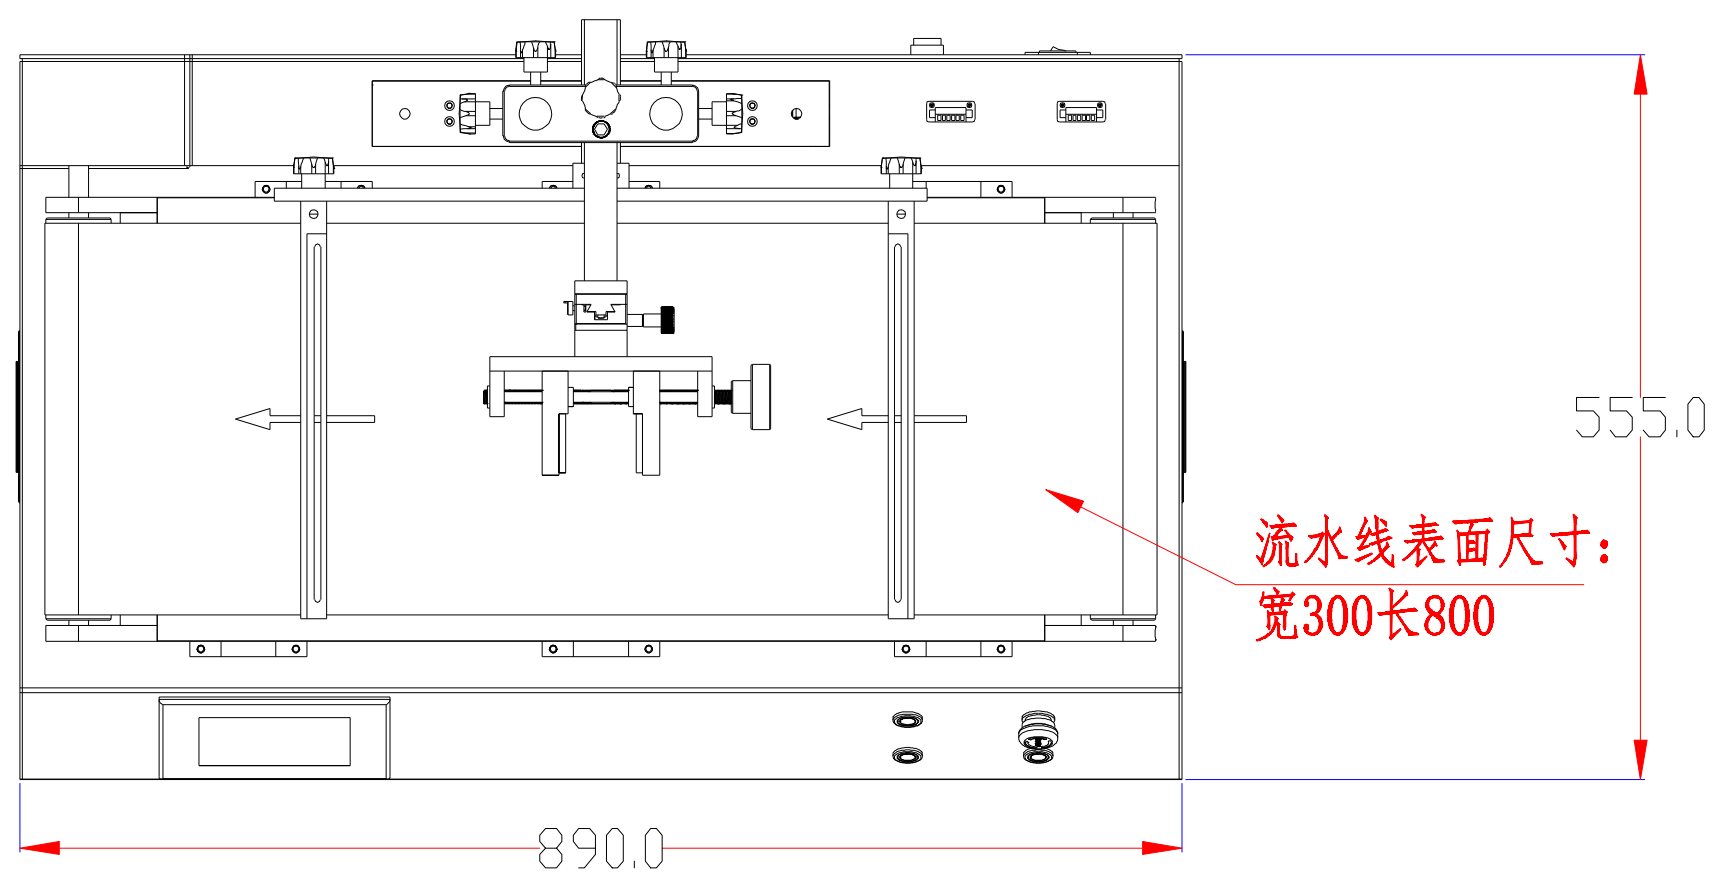

**XCY**  
新次元

流水线表面尺寸:  
宽300长800

深圳市新次元科技有限公司

型号	XCY-SAL800-V2		
品名		设计	SY01
颜色		审核	SY02
版次	A01	日期	