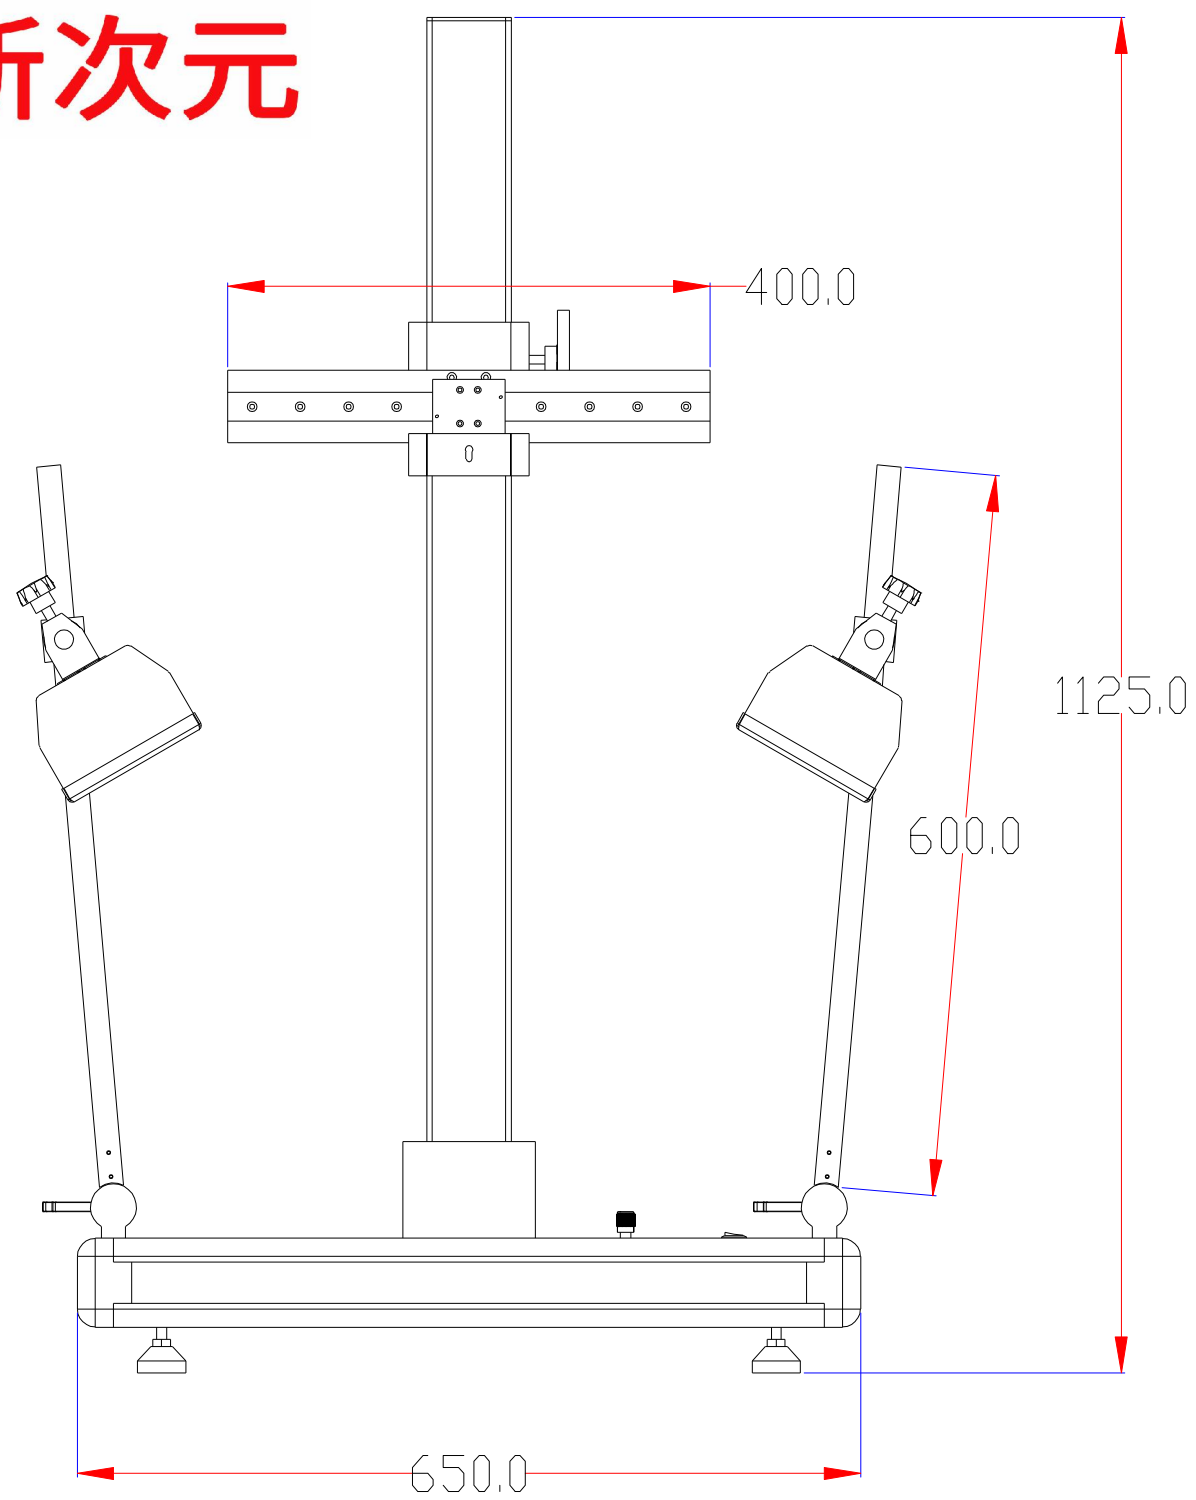

**XCY**  
新次元

玻璃尺寸: 420×610  
透光尺寸: 400×590

深圳市新次元科技有限公司

型号	Monster400590LR		
品名		设计	SY01
颜色		审核	SY02
版次	A01	日期	