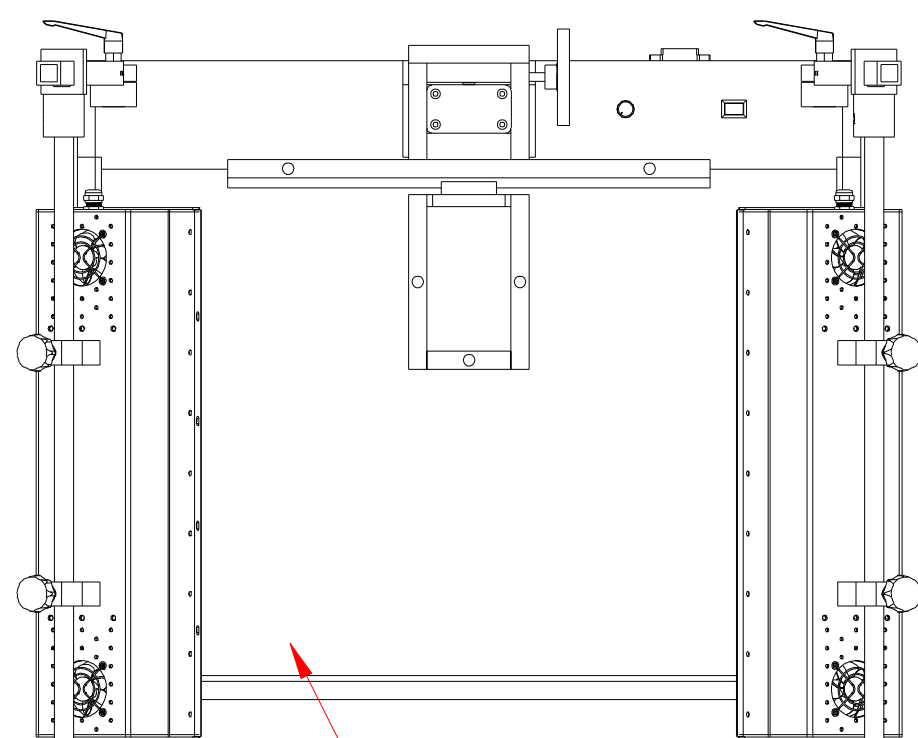

**XCY**  
新次元

玻璃尺寸: 420×610  
透光尺寸: 400×590

深圳市新次元科技有限公司

型号	Monster400590LR		
品名		设计	SY01
颜色		审核	SY02
版次	A01	日期	