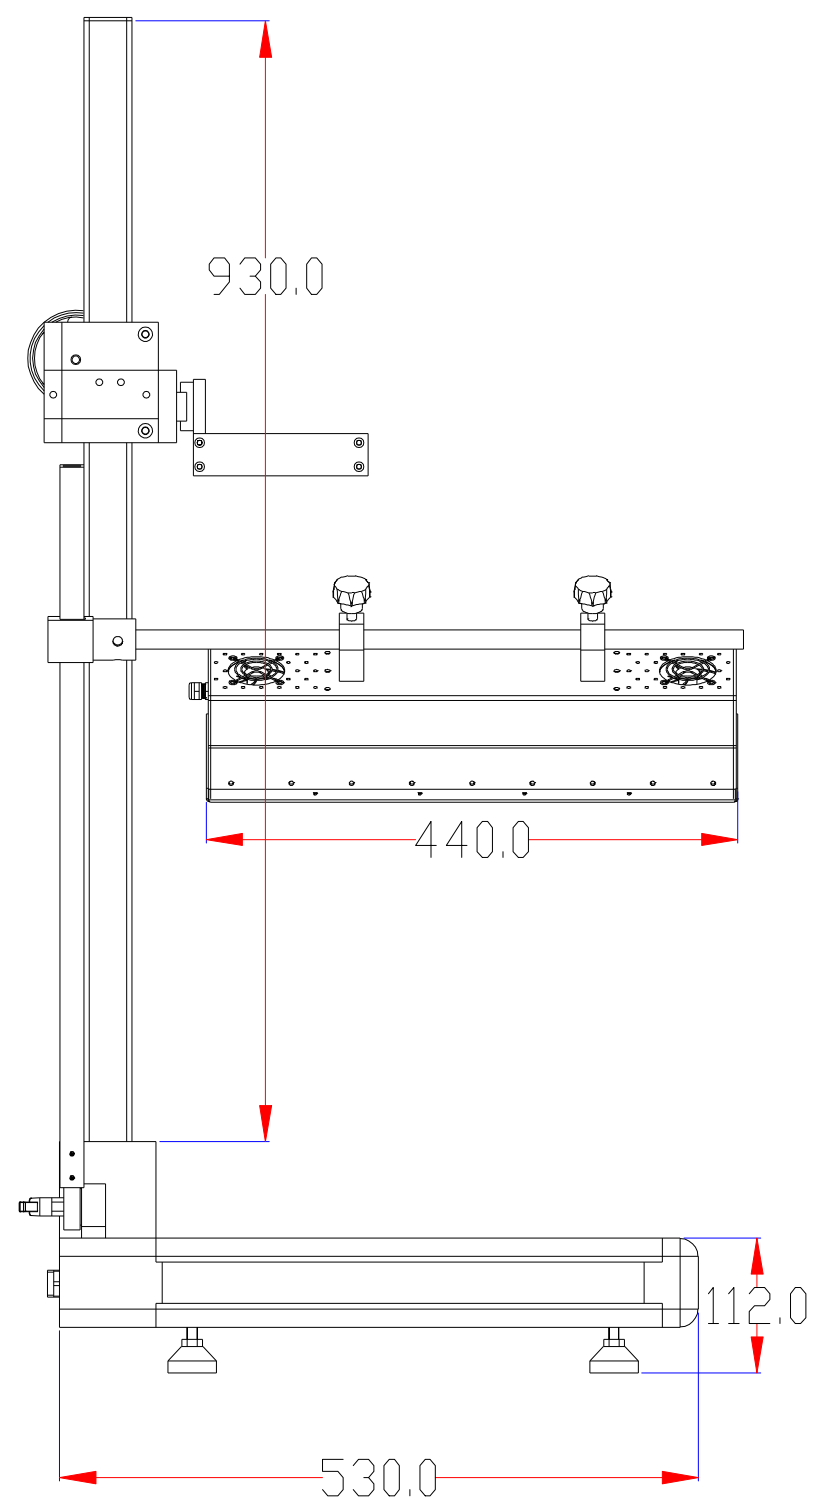

**XCY**  
新次元

玻璃尺寸: 420×610  
透光尺寸: 400×590

深圳市新次元科技有限公司

型号	Monster400590LR		
品名		设计	SY01
颜色		审核	SY02
版次	A01	日期	