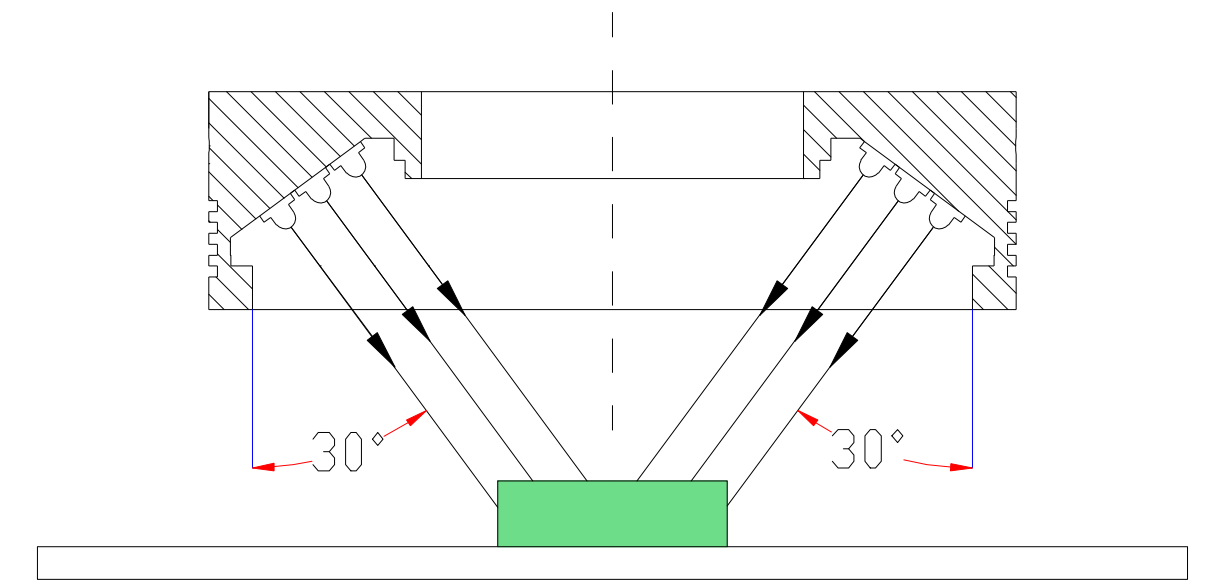

Pin	Polarity	Wire Color
1	+	Red
2	-	Black
3		

照明示意图

color	Voitage	Power
Red	24V	-
White	24V	-
Blue	24V	-
		-
		-

深圳市新次元科技有限公司

型号	XCY-RI12030H		
品名		设计	SY01
颜色	黑色	审核	SY02
版次	A01	日期	