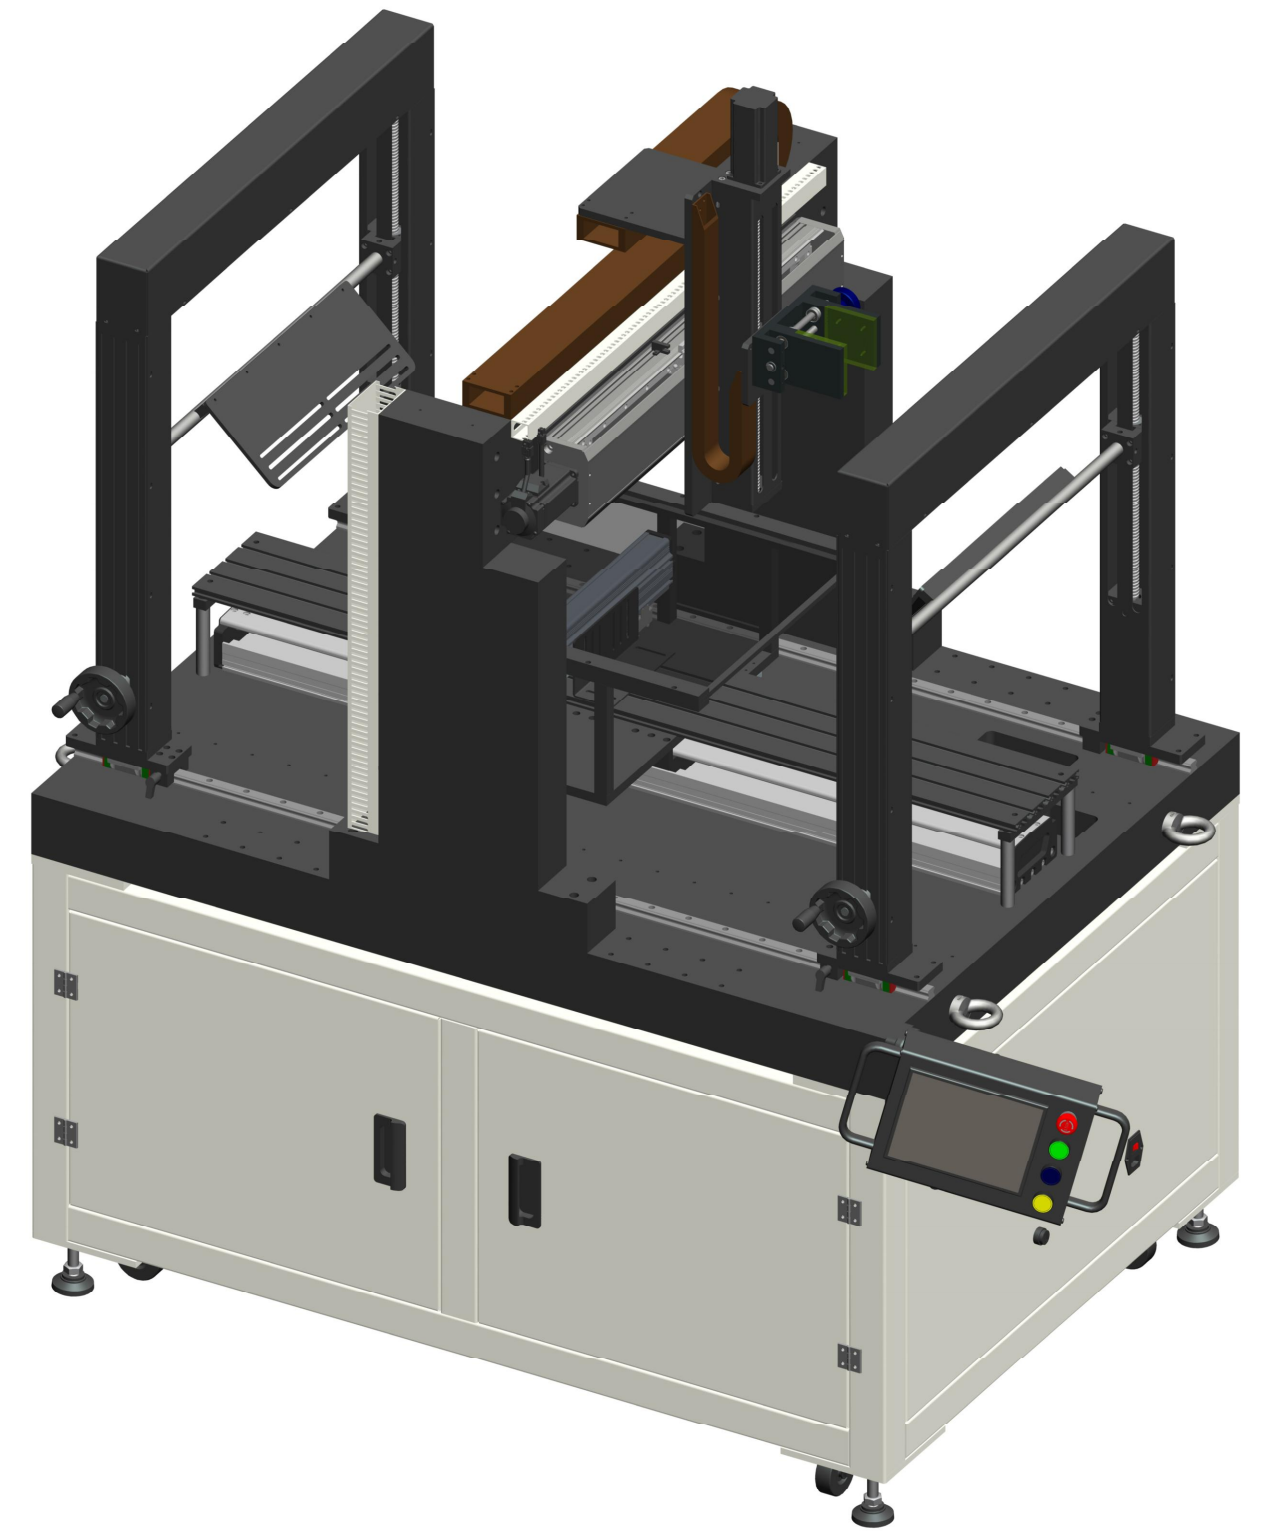

XCY 新次元

深圳市新次元科技有限公司

型号	XCY-MLS1000-V2		
品名		设计	SY01
颜色		审核	SY02
版次	A01	日期	