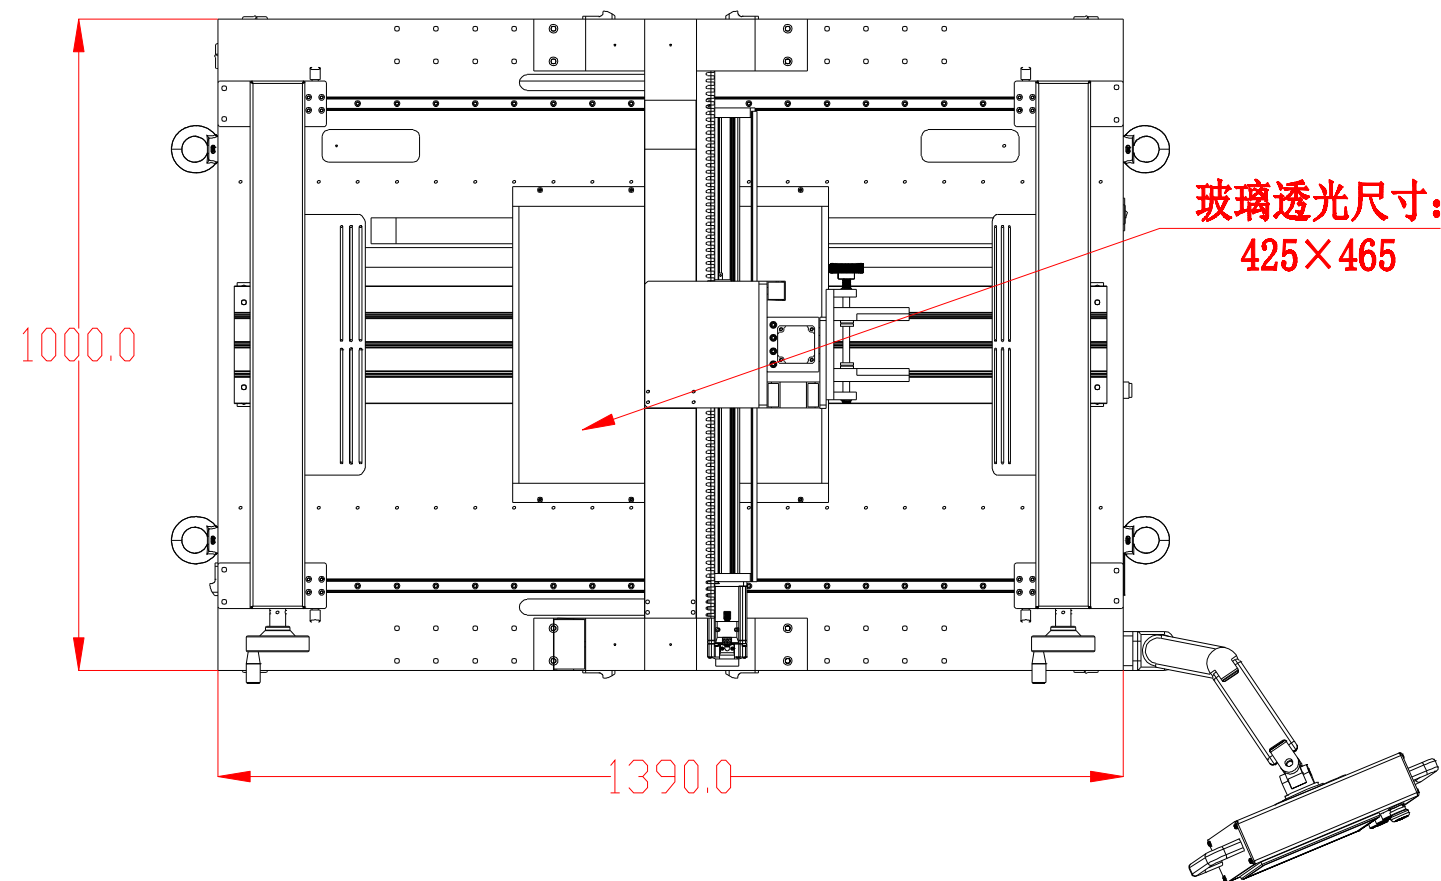

XCY 新次元

深圳市新次元科技有限公司

型号	XCY-MLS1000-V2		
品名		设计	SY01
颜色		审核	SY02
版次	A01	日期	