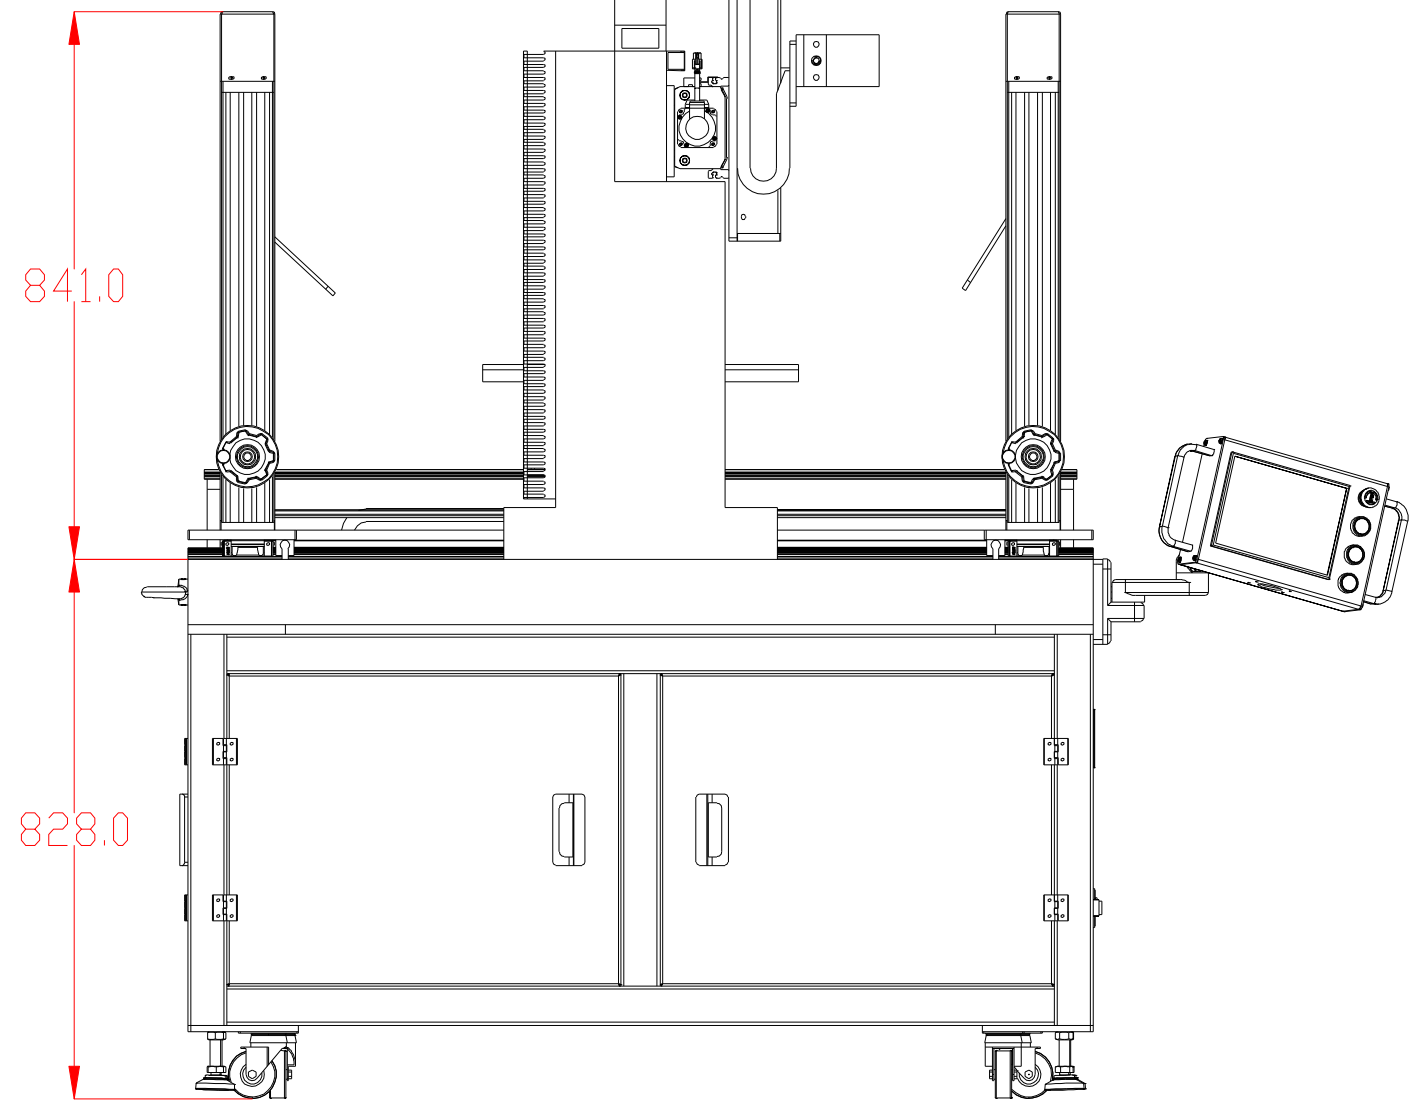

XCY 新次元

深圳市新次元科技有限公司

型号	XCY-MLS1000-V2		
品名		设计	SY01
颜色		审核	SY02
版次	A01	日期	