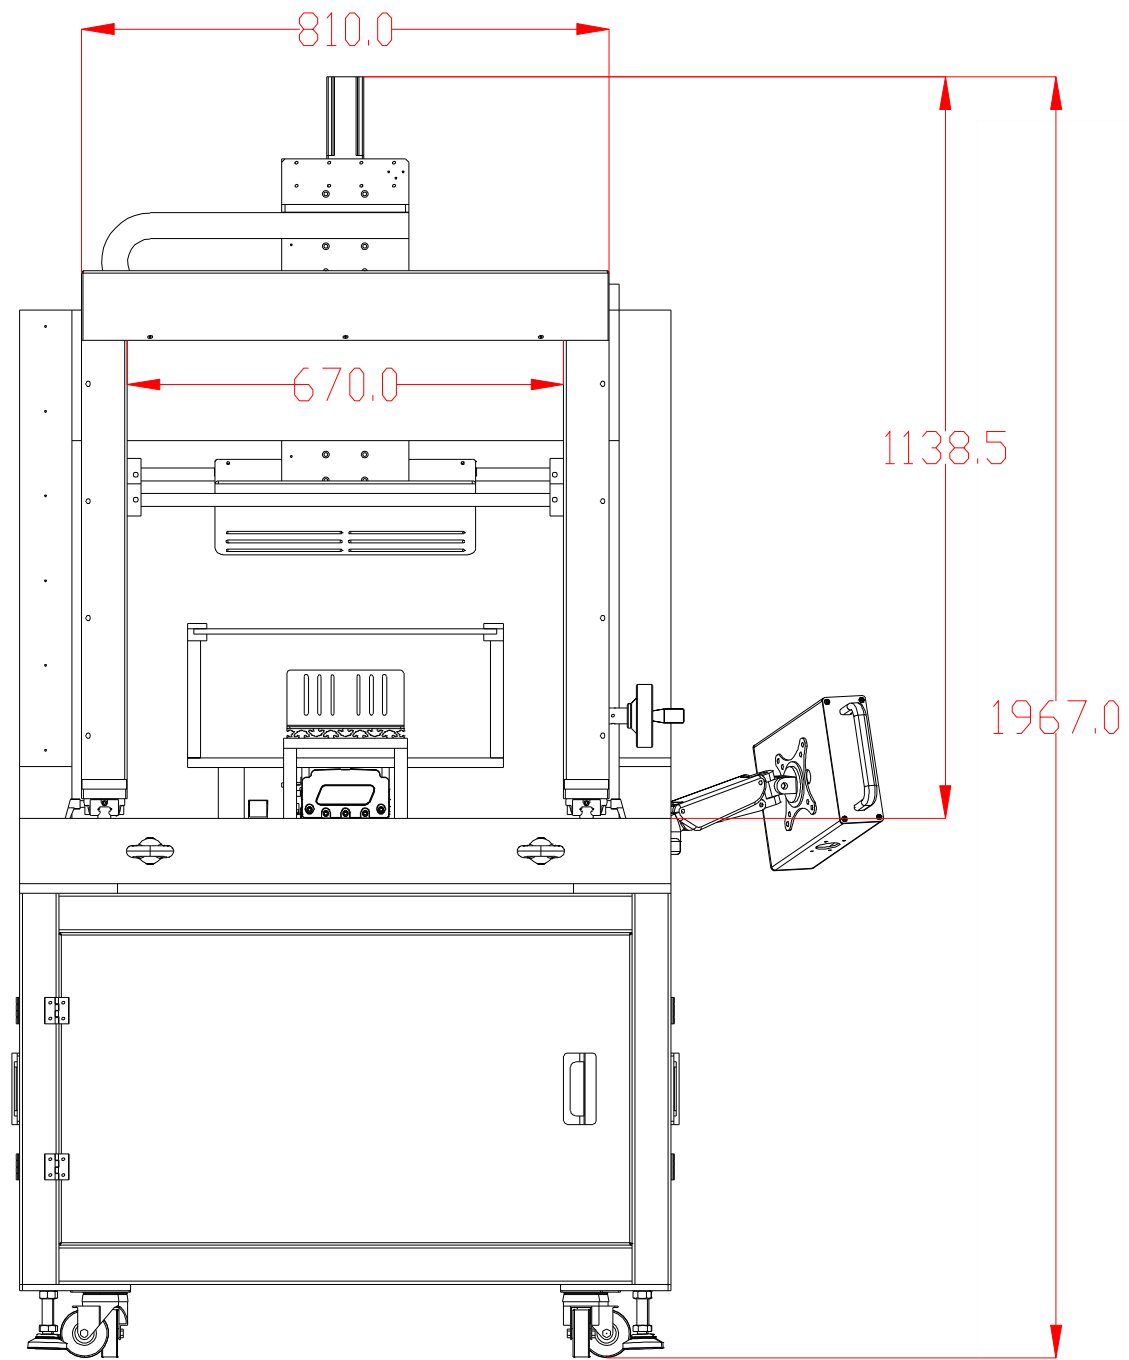

XCY 新次元

深圳市新次元科技有限公司

型号	XCY-MLS1000-V2		
品名		设计	SY01
颜色		审核	SY02
版次	A01	日期	