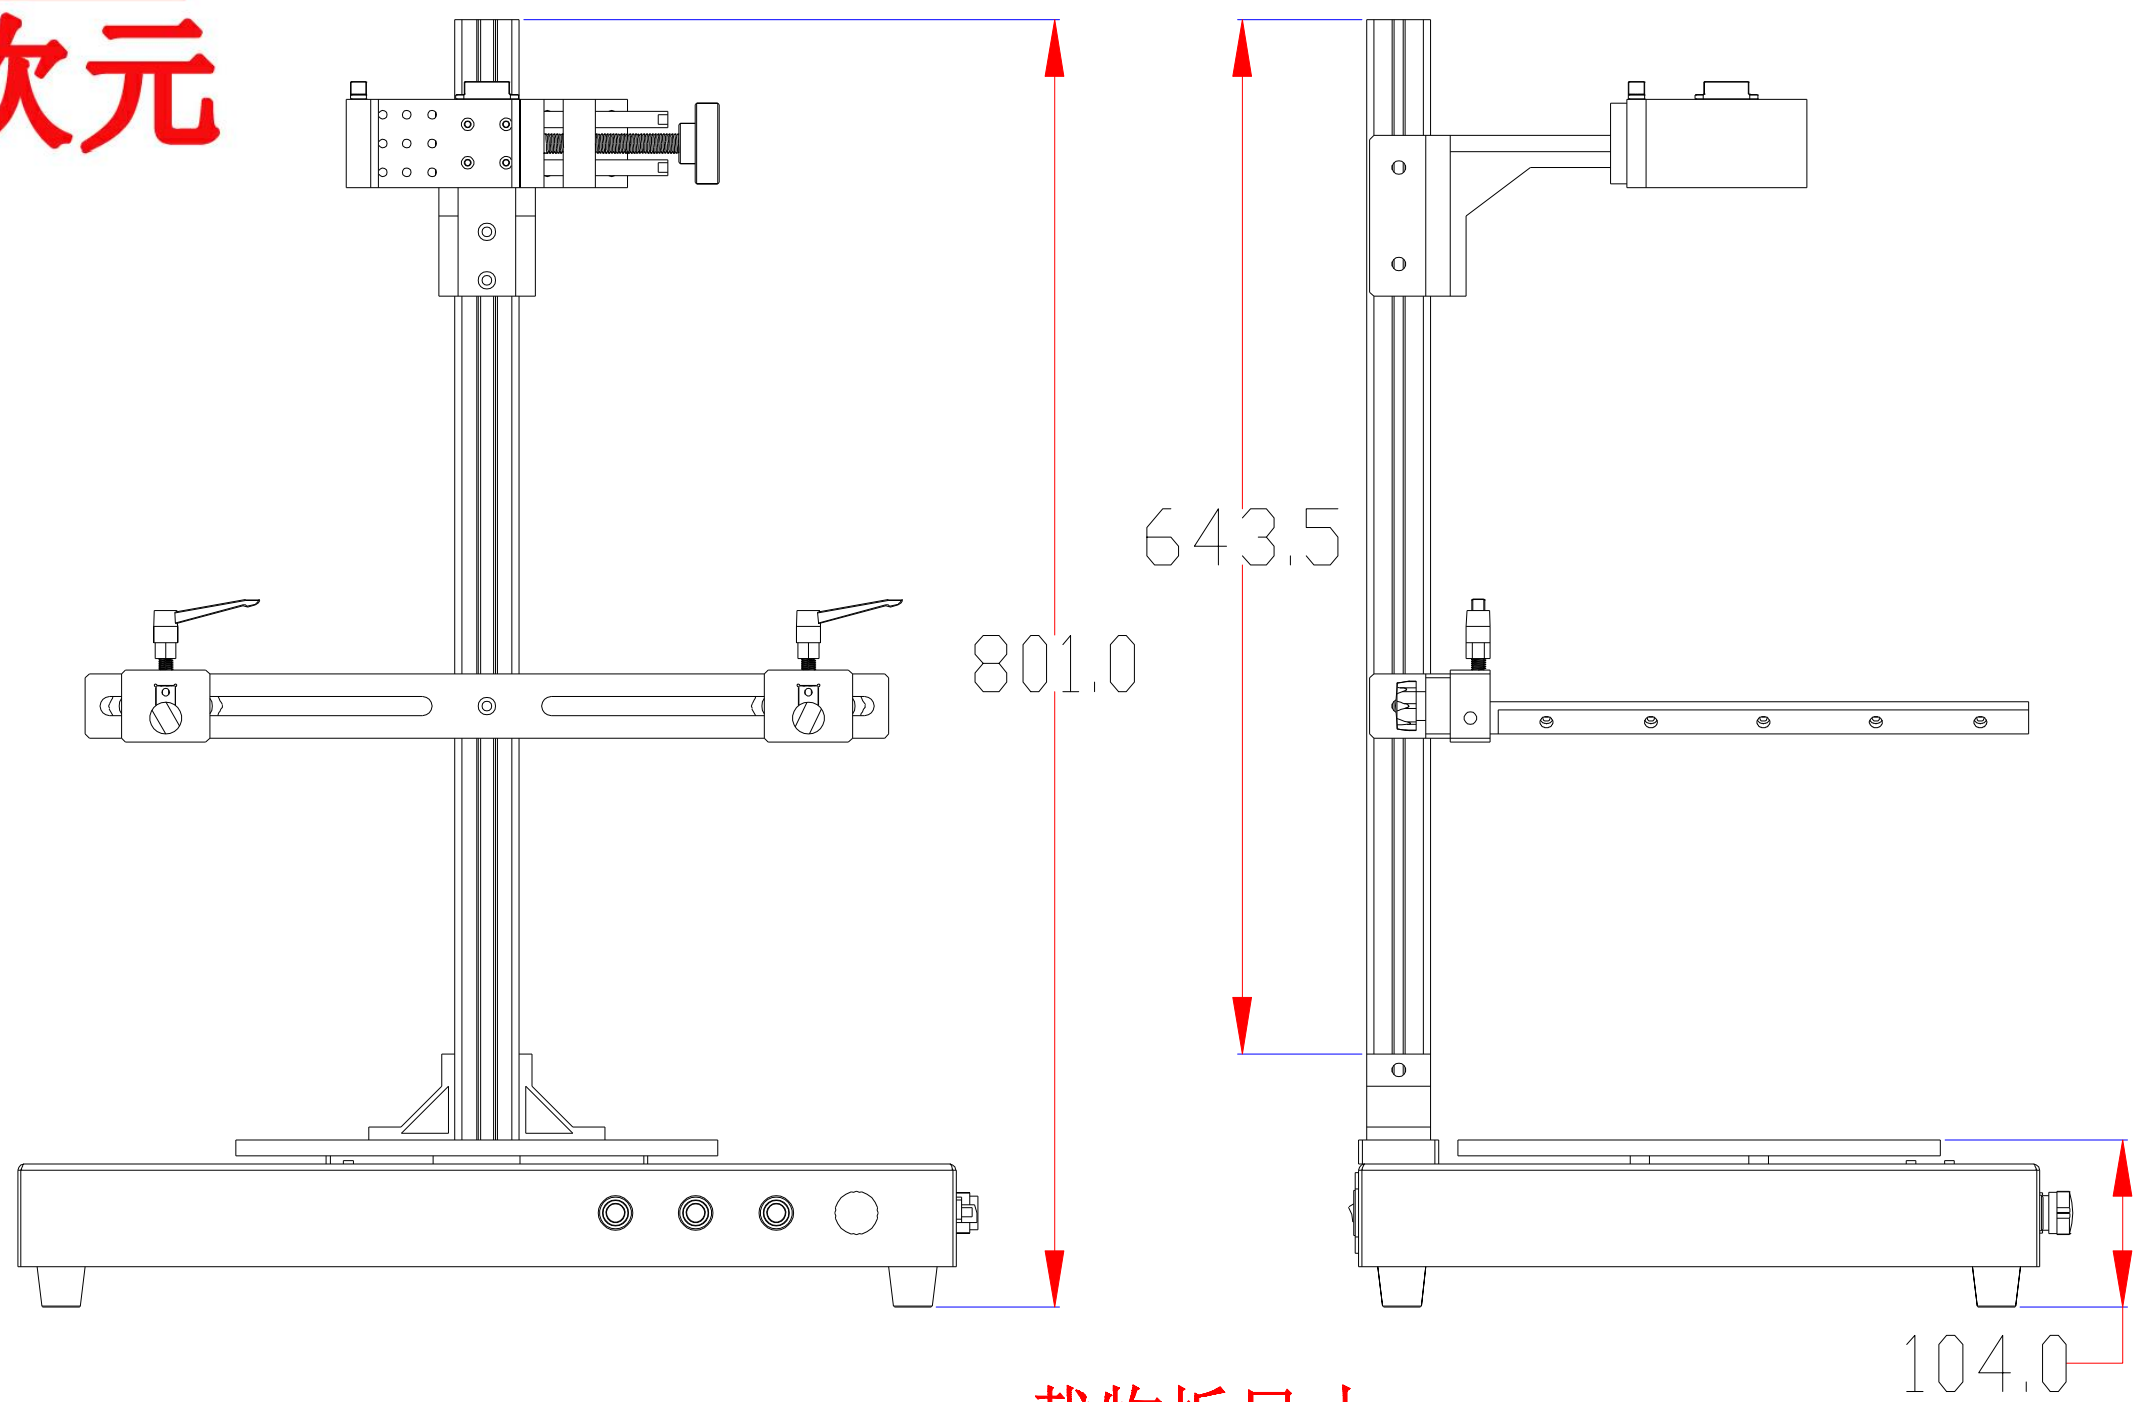

**XCY**  
新次元

载物板尺寸：  
300×300

深圳市新次元科技有限公司

型号	XCY-DEL400-V2		
品名		设计	SY01
颜色		审核	SY02
版次	A01	日期	