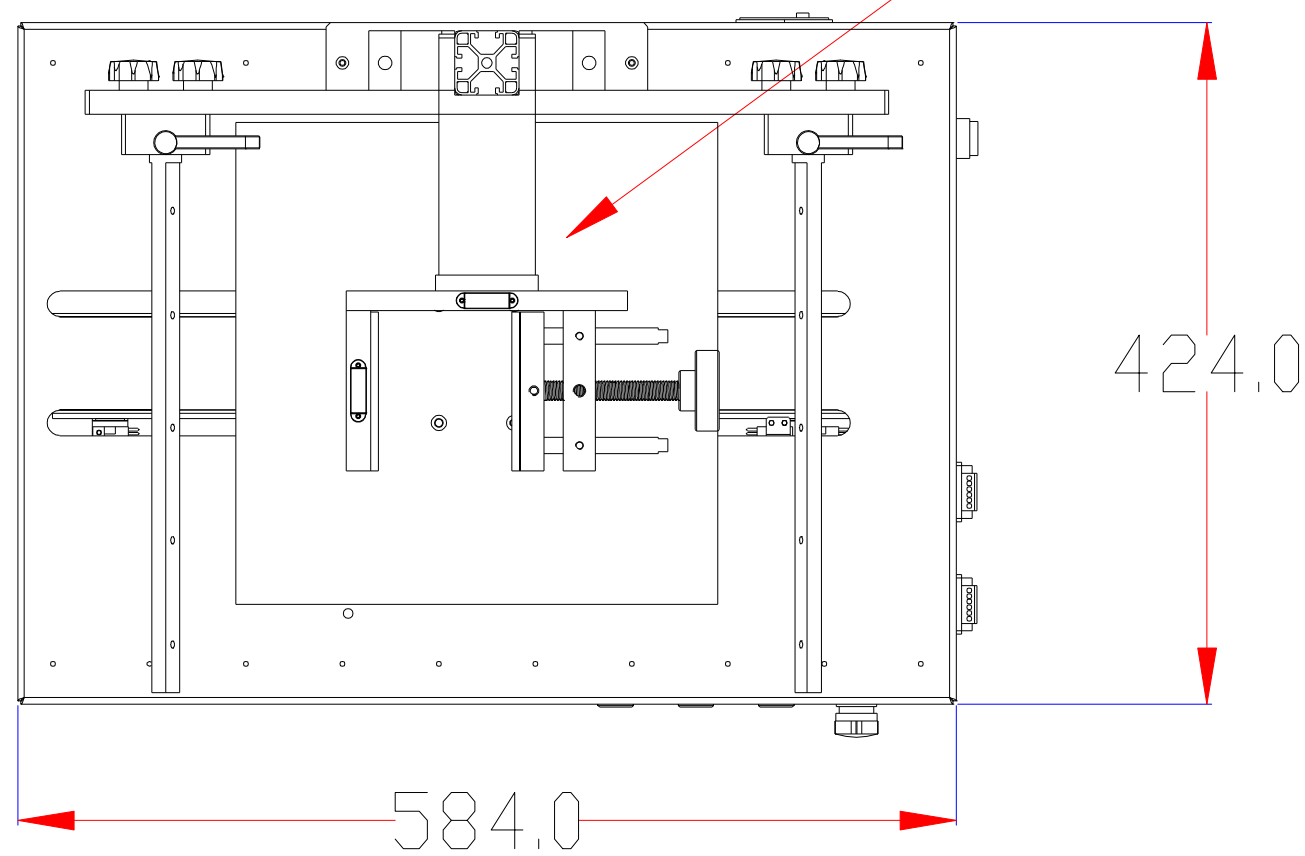

**XCY**  
新次元

载物板尺寸：  
300×300

深圳市新次元科技有限公司

型号	XCY-DEL400-V2		
品名		设计	SY01
颜色		审核	SY02
版次	A01	日期	