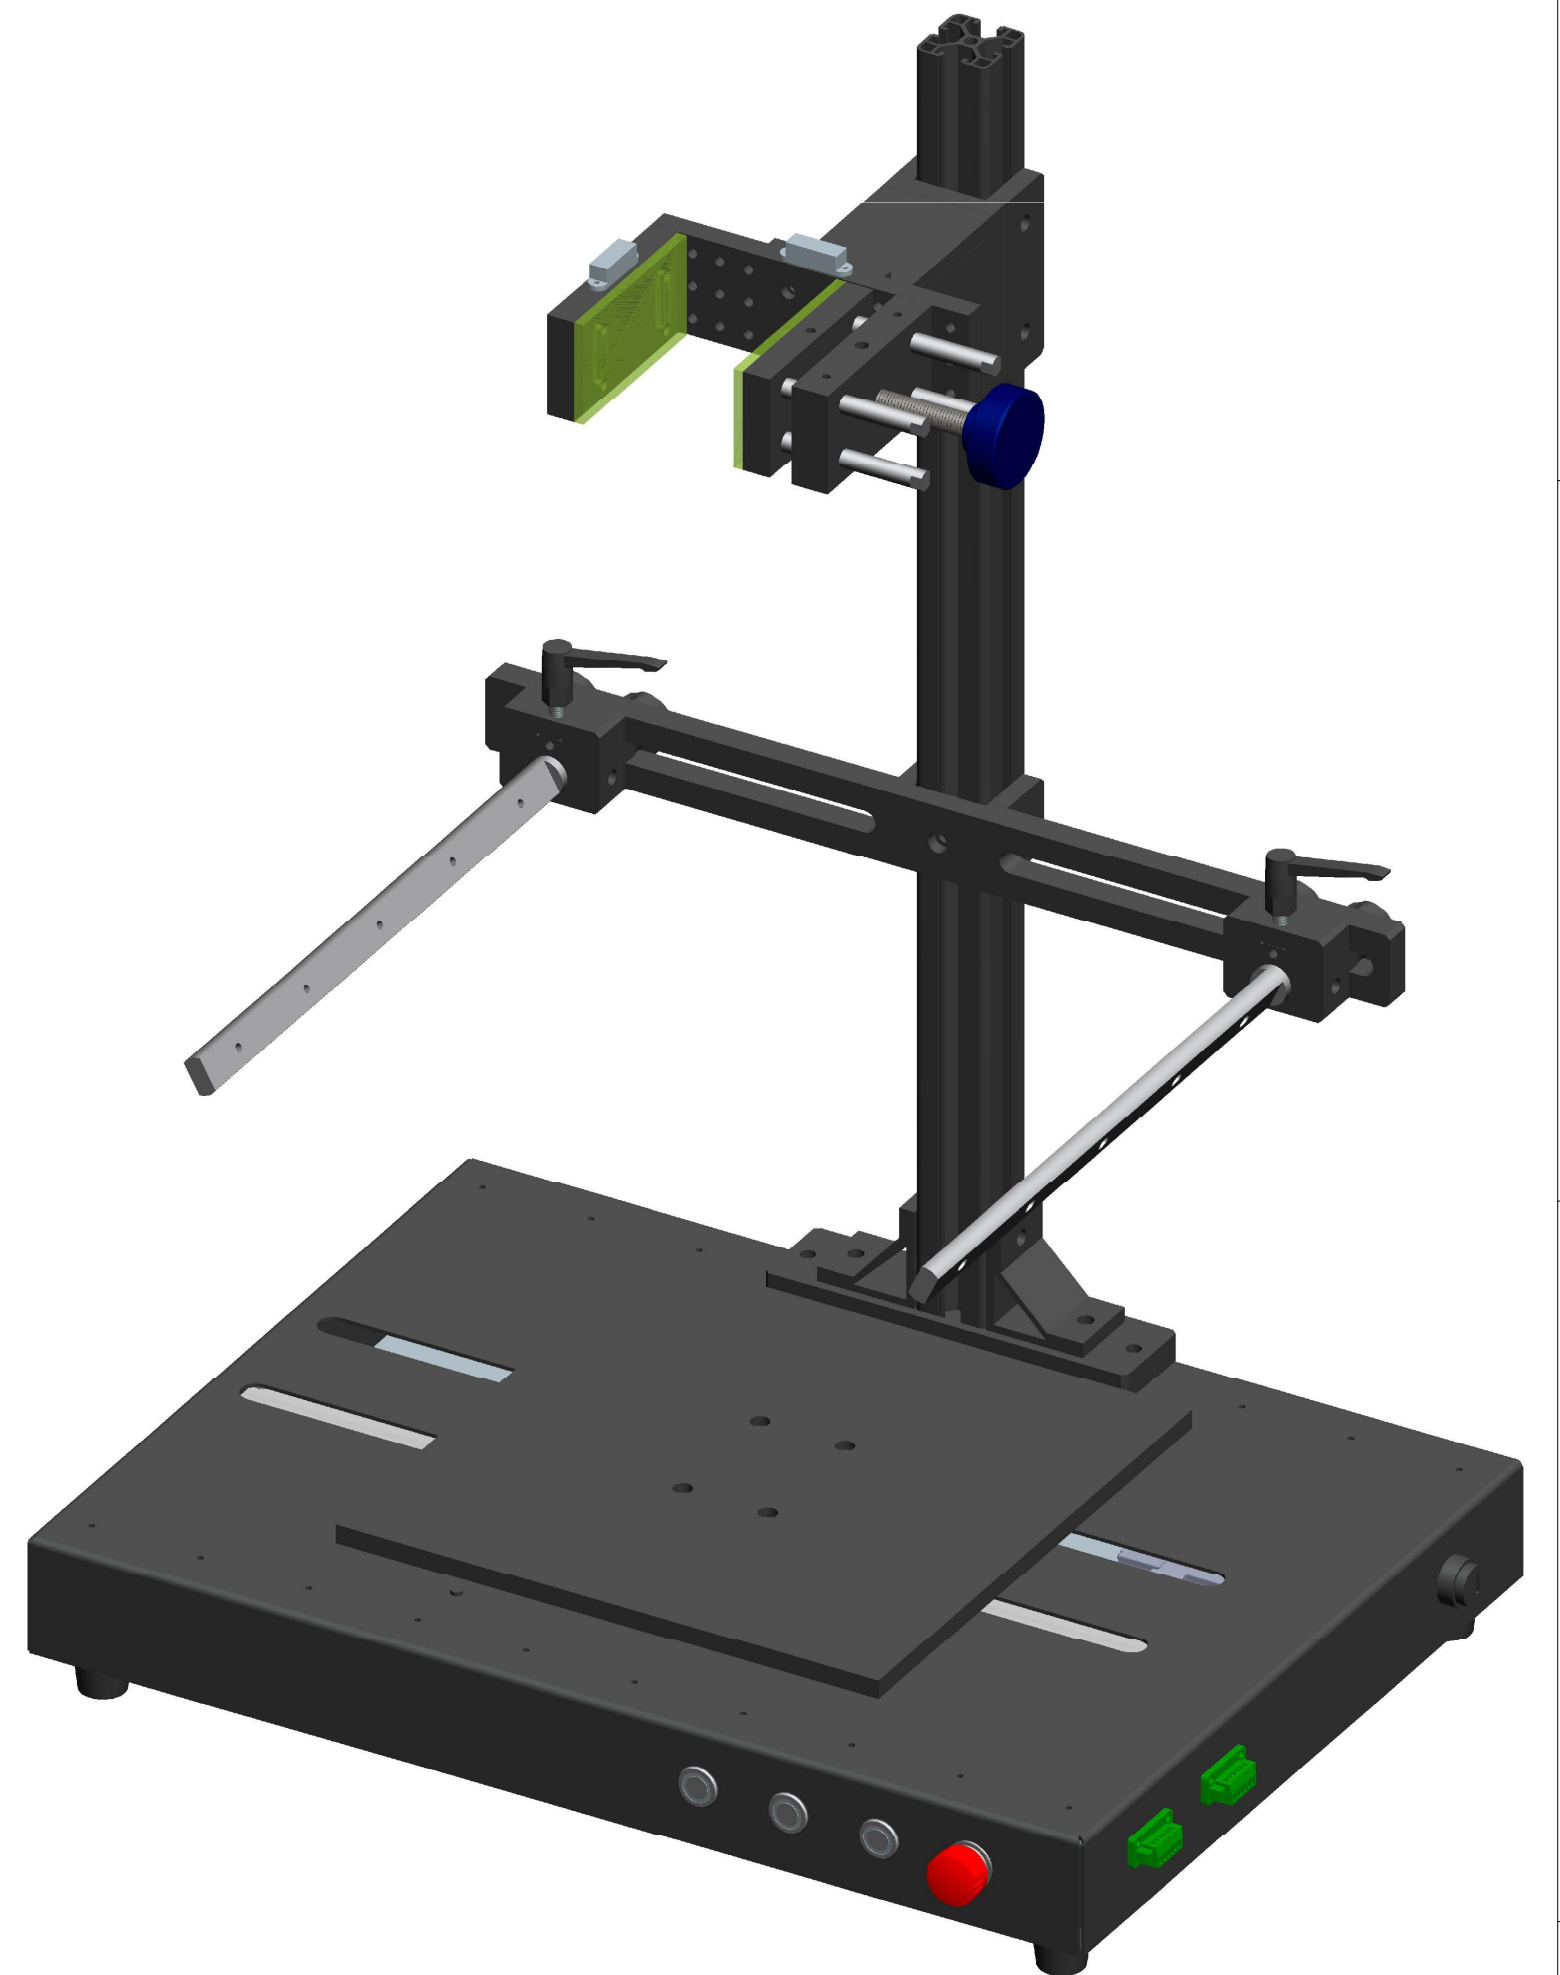

**XCY**  
新次元

载物板尺寸：  
300×300

深圳市新次元科技有限公司

型号	XCY-DEL400-V2		
品名		设计	SY01
颜色		审核	SY02
版次	A01	日期	