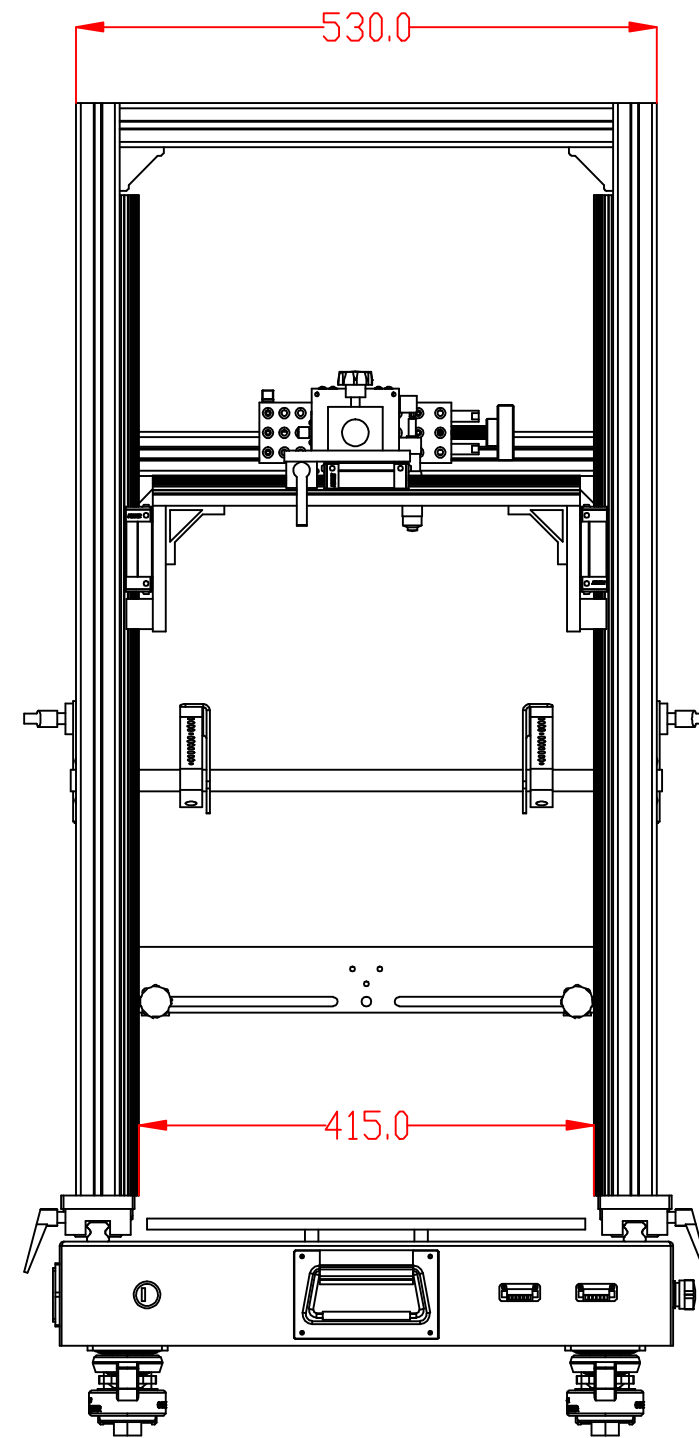

**XCY**  
新次元

深圳市新次元科技有限公司

型号	XCY-HCE600-V2		
品名		设计	SY01
颜色		审核	SY02
版次	A01	日期	