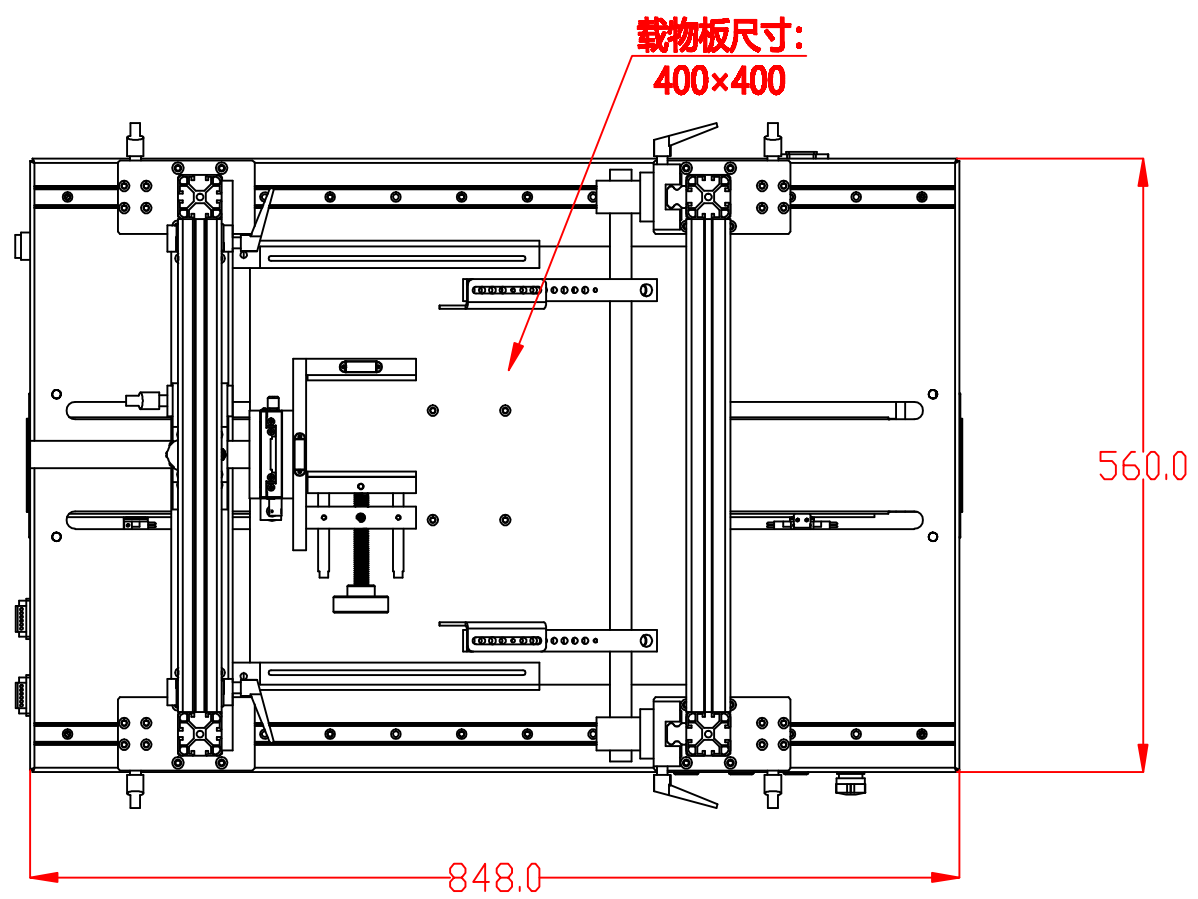

**XCY**  
新次元

深圳市新次元科技有限公司

型号	XCY-HCE600-V2		
品名		设计	SY01
颜色		审核	SY02
版次	A01	日期	