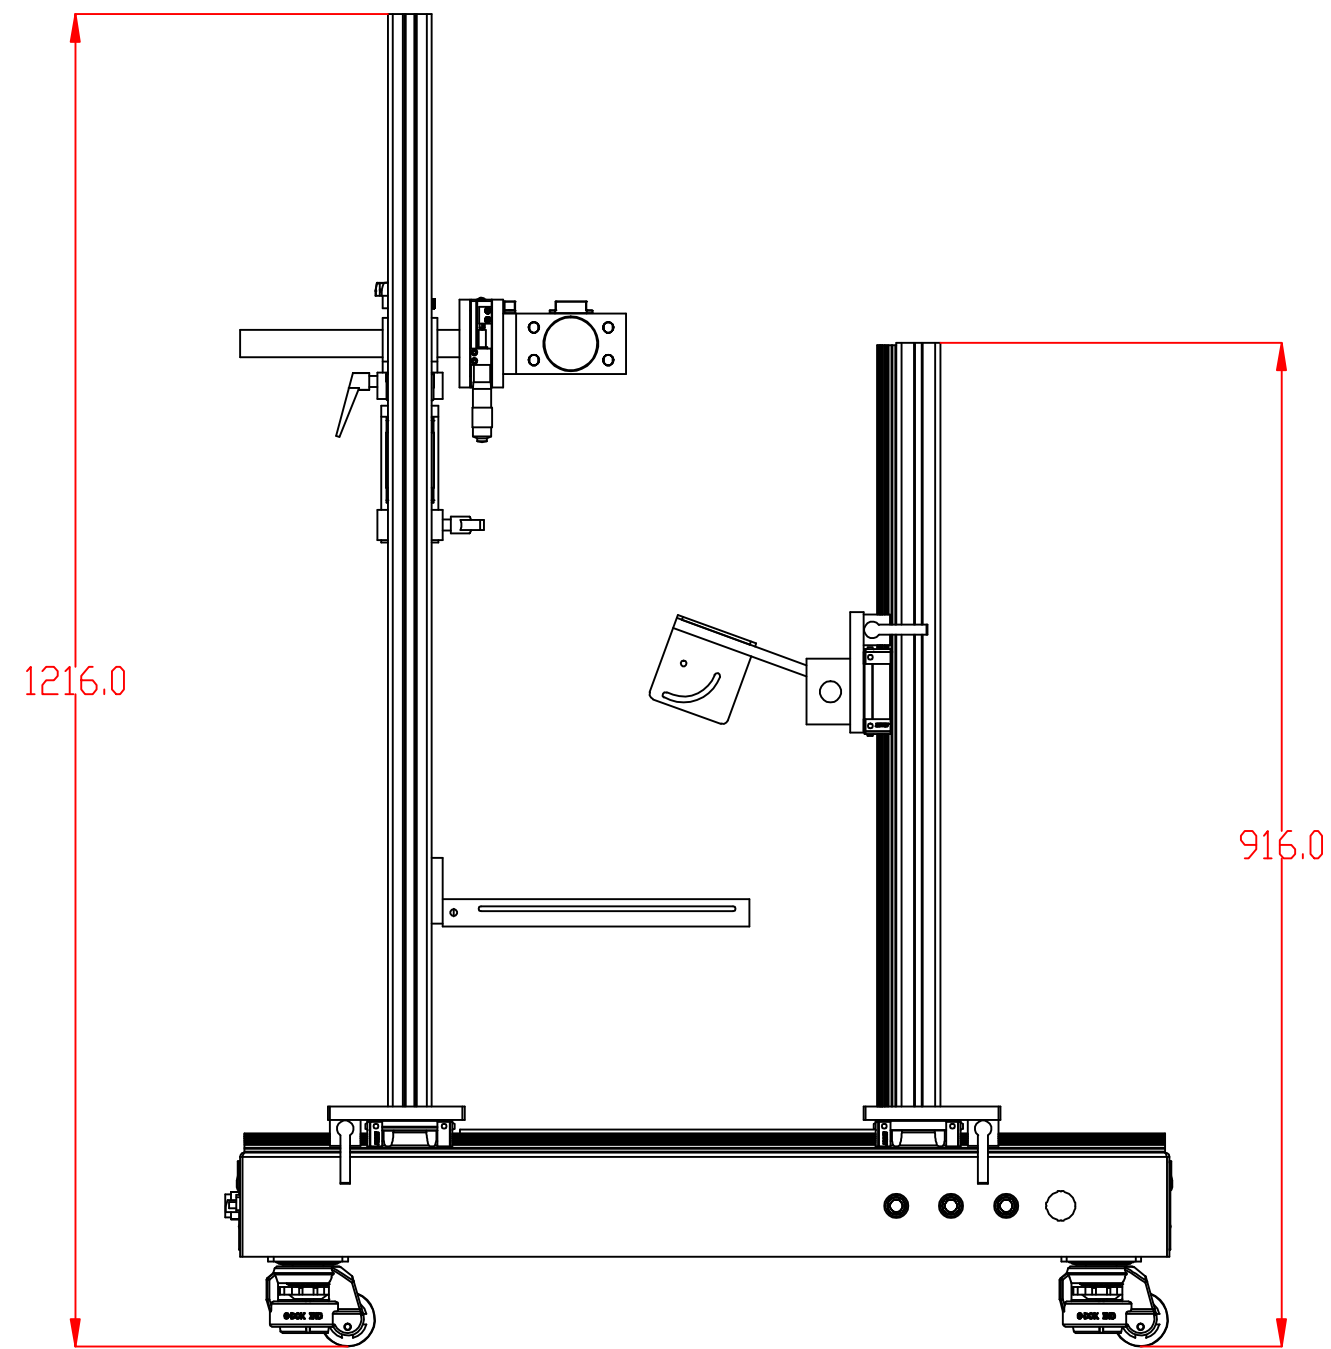

**XCY**  
新次元

深圳市新次元科技有限公司

型号	XCY-HCE600-V2		
品名		设计	SY01
颜色		审核	SY02
版次	A01	日期	